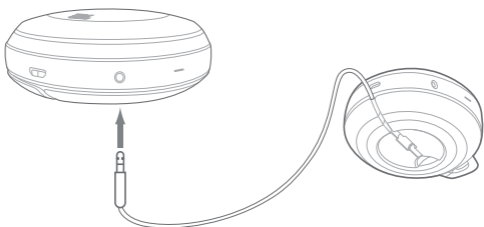

Clip

Clip

Quick Start Guide

Guide de démarrage rapide

1 Charging

2 Power ON

3 Bluetooth

Clip

Quick Start Guide

Guide de démarrage rapide

4 Volume

5 Phone call

6 3.5mm Jack

Clip

Quick Start Guide

Guide de démarrage rapide

7

Daisy chain

8

LED behaviour

State				
Power	On			
Bluetooth	Connected	Pairing Mode		
Phone		Phone is ringing		
Battery			Charging	Low

9

Clip

Quick Start Guide