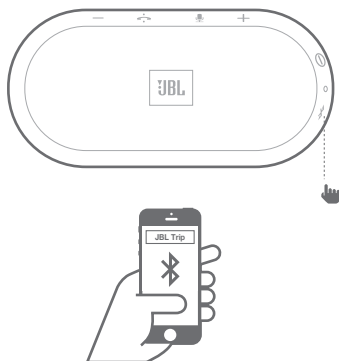

TRIP

TRIP

Quick Start Guide

Guide de démarrage rapide

1 What's in the box

2 Buttons

3 Connections

TRIP

Quick Start Guide

Guide de démarrage rapide

4 Bluetooth

5 Hands-free

TRIP

Quick Start Guide

Guide de démarrage rapide

6 Siri function on iPhone

7 Car clip

TRIP

Quick Start Guide

Guide de démarrage rapide

8 Detachable clip

9 LED indication

●	Battery charged	■	●	Low battery	□
●	On	Bluetooth connected			
★	Blinking	Power on			
		Pairing mode			
		Incoming call			