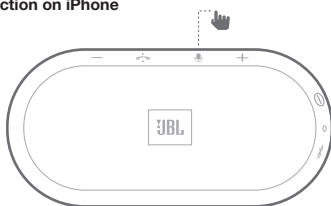

Quick Start Guide

Guide de démarrage rapide

4 Bluetooth

5 Hands-free

TRIP

Quick Start Guide

Guide de démarrage rapide

6 Siri function on iPhone

7 Car clip

TRIP

Quick Start Guide

Guide de démarrage rapide

8 Detachable clip

9 LED indication

●	Battery charged	■	●	Low battery	□
●	On	Bluetooth connected			
★	Blinking	Power on			
		Pairing mode			
		Incoming call			