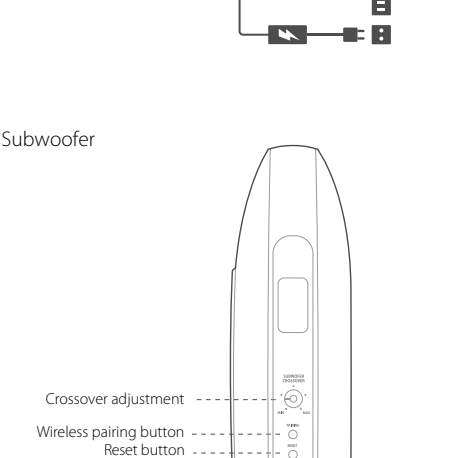

Buttons - Remote Control

1) Power
2) HDMI TV/Aux in/Optical
3) Bluetooth
4) Link
5) Play/pause
6) Volume control +/-
7) Mute
8) Subwoofer volume control +/-
10) Battery door unlock