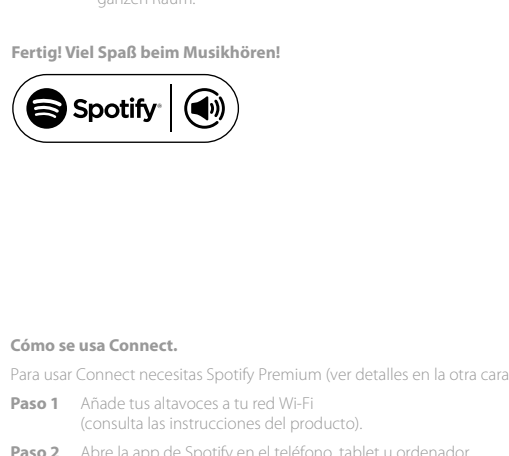

Chromecast built-in

Get your favorite music to your speakers via Wi-Fi with Chromecast built-in

Reproduce tu música favorita a través de los altavoces mediante Wi-Fi con Chromecast integrado. Reproduce tu música favorita a través de los altavoces mediante Wi-Fi con Chromecast integrado. Reproduce tu música favorita a través de los altavoces mediante Wi-Fi con Chromecast integrado.

Reproduce tu música favorita a través de los altavoces mediante Wi-Fi con Chromecast integrado. Reproduce tu música favorita a través de los altavoces mediante Wi-Fi con Chromecast integrado. Reproduce tu música favorita a través de los altavoces mediante Wi-Fi con Chromecast integrado.

Spotify

Say hello to Spotify Premium. Spotify Premium lets you listen to millions of songs ad-free – the artists you love, the latest hits and discoveries just for you. Simply hit play to hear any song you like, at the highest sound quality.

How to use Connect. You'll need Spotify Premium to use Connect – see details overleaf. Step 1 Add your speakers to your wifi network. Step 2 Fire up the Spotify app on your phone, tablet or PC using the same wifi network as above. Step 3 Play a song on Spotify and hit DEVICES AVAILABLE. Step 4 Choose your speakers and your music will start playing out loud.

Spotify

Be grüße mit einem Spotify Premium. Mit Spotify Premium kannst du dir Millionen von Songs ohne Werbung anhören. Deine Lieblings- und die aktuellsten Hits und neue Entdeckungen – nur für dich! Einfach auf 'Play' drücken und du hörst jeden Song, der dir gefällt, bei höchster Soundqualität.

Do you trust Spotify Premium. Do you trust Spotify Premium to use Connect – see details overleaf. Details findest du auf der Rückseite. Schritt 1 Verbinde Deine Lautsprecher mit Deinem WLAN-Netzwerk. Schritt 2 Öffne die Spotify-App auf Deinem Smartphone, Tablet oder PC und verbinde Dich mit demselben WLAN-Netzwerk. Schritt 3 Spiele einen Song auf Spotify ab und tippe auf DEVICES AVAILABLE. Schritt 4 Wähle Deine Lautsprecher aus und höre die Musik im ganzen Raum.

Spotify

Te presentamos Spotify Premium. Con Spotify Premium puedes escuchar sin publicidad millones de canciones con los artistas que te encantan, los últimos éxitos y descubrimientos musicales solo para ti. No tienes más que darle al play para escuchar la canción que quieras, con la mayor calidad de sonido.

Como se usa Connect. Conectar a Spotify Premium (ver detalles en la otra cara). Paso 1 Añade tus altavoces a tu red Wi-Fi. Paso 2 Abre la app de Spotify en el teléfono, tablet u ordenador. Paso 3 Reproduce una canción en Spotify y dale a DEVICES DISPONIBLES. Paso 4 Selecciona tus altavoces y tu música comenzará a sonar en alto.

Spotify

Tu nuovo dispositivo tra Spotify Connect incorporado. Spotify Connect te permite controlar la música que suena en tu dispositivo a través de la app de Spotify en tu móvil, tablet u ordenador. Y la música fluye sin cortes, puedes adelantar temas, jugar a juegos o incluso apagar el teléfono sin que se interrumpa lo que escuchas.