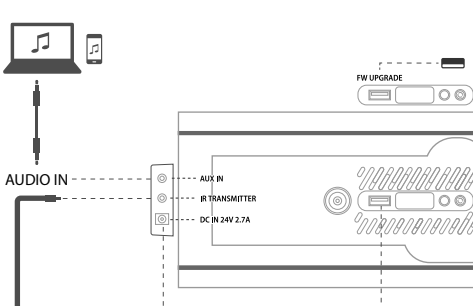

Buttons - Soundbar

1) Power
2) HDMI TV/Aux in/Optical
3) Bluetooth
4) Link
5) Play/pause
6) Volume control +/-
7) Mute
8) Subwoofer volume control +/-
10) Battery door unlock