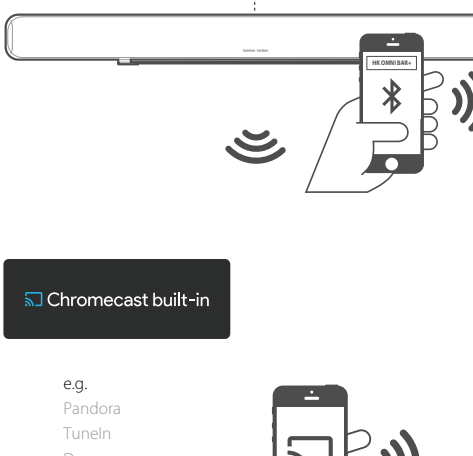

OMNIBAR+

App Quick Start Guide
Guide de démarrage rapide

Download the Harman Kardon Controller app to setup and control your Harman Kardon Omni Bar+.

Téléchargez l'application Harman Kardon Controller pour configurer et commander votre Harman Kardon Omni Bar+.

Descargue la aplicación Harman Kardon Controller para configurar y controlar su Harman Kardon Omni Bar+.

Bakeš app do kontrole vaš Harman Kardon Controller aplikaci a nastavte si Harman Kardon Omni Bar+.

Laite sovellus Harman Kardon Controller -appin avulla asennaa ja ohjaa Harman Kardon Omni Bar+ -laitteen.

Latate Harman Kardon Controller -sovellusta, jotta voit määrittää Harman Kardon Omni Bar+ -laitteen asetukset ja hallita sitä.

Зарпуйте ґрунвенне Harman Kardon Controller, щоб налаштувати та керувати Harman Kardon Omni Bar+ пристроєм.

Hämta appen Harman Kardon Controller för att ställa in och styra din Harman Kardon Omni Bar+.

Hent aplikationen Harman Kardon Controller, så du kan konfigurere og styre din Harman Kardon Omni Bar+.

Harman Kardon Controller (Harman-кард-Д-Контроллер) приложения для настройки и управления Harman Kardon Omni Bar+.

Harman Kardon Controller (Harman-кард-Д-Контроллер) приложения для настройки и управления Harman Kardon Omni Bar+.

Harman Kardon Controller (Harman-кард-Д-Контроллер) приложения для настройки и управления Harman Kardon Omni Bar+.

Harman Kardon Controller (Harman-кард-Д-Контроллер) приложения для настройки и управления Harman Kardon Omni Bar+.

Harman Kardon Controller (Harman-кард-Д-Контроллер) приложения для настройки и управления Harman Kardon Omni Bar+.

Harman Kardon Controller (Harman-кард-Д-Контроллер) приложения для настройки и управления Harman Kardon Omni Bar+.

What's in the box

Buttons - Soundbar