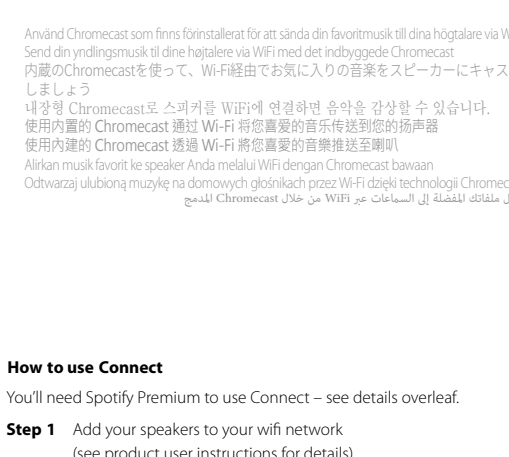

OMNIBAR+

App Quick Start Guide
Guide de démarrage rapide

Download the Harman Kardon Controller app to setup and control your Harman Kardon Omni Bar+.

Téléchargez l'application Harman Kardon Controller pour configurer et commander votre Harman Kardon Omni Bar+.

Descargue la aplicación Harman Kardon Controller para configurar y controlar su Harman Kardon Omni Bar+.

Bakeš app do kontrole vaš Harman Kardon Controller aplikaci a nastavte si Harman Kardon Omni Bar+.

Laite sovellus Harman Kardon Controller -appin avulla asennaa ja ohjaa Harman Kardon Omni Bar+ -laitteen.

Latate Harman Kardon Controller -sovellusta, jotta voit määrittää Harman Kardon Omni Bar+ -laitteen asetukset ja hallita sitä.

Зарпуйте ґрунвенне Harman Kardon Controller, щоб налаштувати та керувати Harman Kardon Omni Bar+ пристроєм.

Hämta appen Harman Kardon Controller för att ställa in och styra din Harman Kardon Omni Bar+.

Hent aplikationen Harman Kardon Controller, så du kan konfigurere og styre din Harman Kardon Omni Bar+.

Harman Kardon Controller (Harman-кард-Д-Контроллер) приложения для настройки и управления Harman Kardon Omni Bar+.

Harman Kardon Controller (Harman-кард-Д-Контроллер) приложения для настройки и управления Harman Kardon Omni Bar+.

Harman Kardon Controller (Harman-кард-Д-Контроллер) приложения для настройки и управления Harman Kardon Omni Bar+.

Harman Kardon Controller (Harman-кард-Д-Контроллер) приложения для настройки и управления Harman Kardon Omni Bar+.

Harman Kardon Controller (Harman-кард-Д-Контроллер) приложения для настройки и управления Harman Kardon Omni Bar+.

Harman Kardon Controller (Harman-кард-Д-Контроллер) приложения для настройки и управления Harman Kardon Omni Bar+.

What's in the box

Buttons - Soundbar