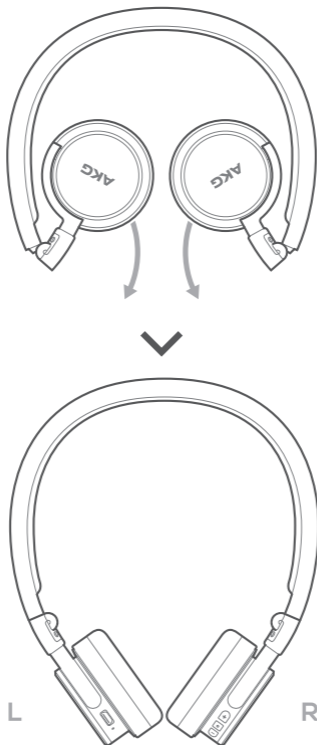

1 UNFOLD HEADBAND EARCUP
FRENCH TRANSLATION

COUSSINETS CONFORTABLES EN MOUSSE À MÉMOIRE DE FORME / BEQUEME POLSTER AUS MEMORY-SCHAUM / CONFORTEVOLI COPRI-AURICOLARI IN SCHIUMA A MEMORIA DI FORMA / CÓMODAS ALMOHADILLAS DE ESPUMA CON MEMORIA / УДОБНЫЕ ПОДУШЕЧКИ ИЗ ЗАПОМИНАЮЩИЕ ПОСЛЕДНЕЕ ПОЛОЖЕНИЕ / 메모리 폼 쿠션이 장착된 편안한 디자인 /心地よいメモリー・フォーム・クッション / 舒适的记忆泡棉耳垫