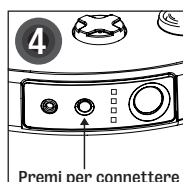

Utilizzare il...

CONTROLLER CHITARRA WIRELESS

Gretsch Duo Jet

PLAYSTATION®3

THE BEATLES

ROCKBAND

PER I MANCINI...

PER RIMUOVERE LA PALETTA...

Importante informazione USB: il dispositivo wireless USB deve essere inserito direttamente nel sistema PLAYSTATION®3. La porta USB aggiuntiva presente sul dispositivo wireless USB deve essere usata solo per ulteriori periferiche con cavo o con la batteria wireless.