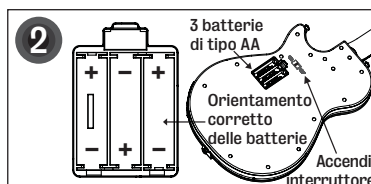

Utilizzare il...

CONTROLLER CHITARRA WIRELESS

Gretsch Duo Jet

PLAYSTATION®3

THE BEATLES

ROCKBAND

PER I MANCINI...

PER RIMUOVERE LA PALETTA...

Importante informazione USB: il dispositivo wireless USB deve essere inserito direttamente nel sistema PLAYSTATION®3. La porta USB aggiuntiva presente sul dispositivo wireless USB deve essere usata solo per ulteriori periferiche con cavo o con la batteria wireless.