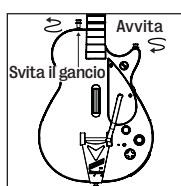

Utilizzare il...

CONTROLLER CHITARRA WIRELESS

Gretsch Duo Jet

PLAYSTATION®3

THE BEATLES

ROCKBAND

PER I MANCINI...

PER RIMUOVERE LA PALETTA...

Importante informazione USB: il dispositivo wireless USB deve essere inserito direttamente nel sistema PLAYSTATION®3. La porta USB aggiuntiva presente sul dispositivo wireless USB deve essere usata solo per ulteriori periferiche con cavo o con la batteria wireless.