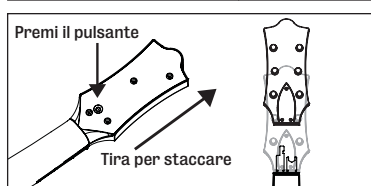

Utilizzare il...

CONTROLLER CHITARRA WIRELESS

Gretsch Duo Jet

PLAYSTATION®3

THE BEATLES

ROCKBAND

PER I MANCINI...

PER RIMUOVERE LA PALETTA...

Importante informazione USB: il dispositivo wireless USB deve essere inserito direttamente nel sistema PLAYSTATION®3. La porta USB aggiuntiva presente sul dispositivo wireless USB deve essere usata solo per ulteriori periferiche con cavo o con la batteria wireless.