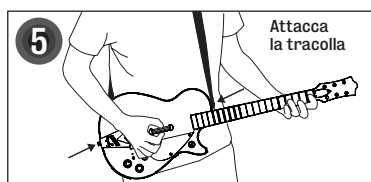

Utilizzare il...

CONTROLLER CHITARRA WIRELESS

Gretsch Duo Jet

PLAYSTATION®3

THE BEATLES

ROCKBAND

PER I MANCINI...

PER RIMUOVERE LA PALETTA...

Importante informazione USB: il dispositivo wireless USB deve essere inserito direttamente nel sistema PLAYSTATION®3. La porta USB aggiuntiva presente sul dispositivo wireless USB deve essere usata solo per ulteriori periferiche con cavo o con la batteria wireless.