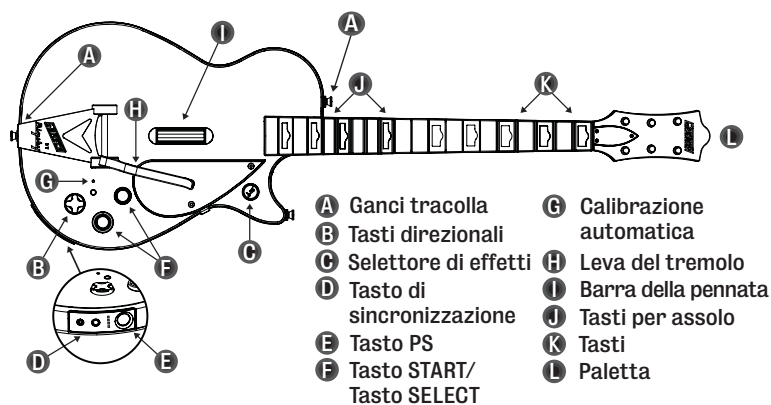

Utilizzare il...

CONTROLLER CHITARRA WIRELESS

Gretsch Duo Jet

PLAYSTATION®3

THE BEATLES

ROCKBAND

PER I MANCINI...

PER RIMUOVERE LA PALETTA...

Importante informazione USB: il dispositivo wireless USB deve essere inserito direttamente nel sistema PLAYSTATION®3. La porta USB aggiuntiva presente sul dispositivo wireless USB deve essere usata solo per ulteriori periferiche con cavo o con la batteria wireless.