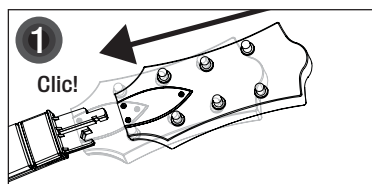

Utilizzare il...

CONTROLLER CHITARRA WIRELESS

Gretsch Duo Jet

PLAYSTATION®3

THE BEATLES

ROCKBAND

PER I MANCINI...

PER RIMUOVERE LA PALETTA...

Importante informazione USB: il dispositivo wireless USB deve essere inserito direttamente nel sistema PLAYSTATION®3. La porta USB aggiuntiva presente sul dispositivo wireless USB deve essere usata solo per ulteriori periferiche con cavo o con la batteria wireless.