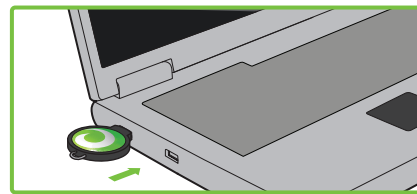

paper:
200plb satine / matte plastic lamination
or
0.21mm = 200g/sm

4G_USB_Series_H_QSG_p9p2.ai					
usage	color	CMYK	usage	color	CMYK
watermark logo		C:0 M:0 Y:0 K:5	graphic 4		C:0 M:0 Y:0 K:90
clear green		C:57 M:0 Y:100 K:0			
text		C:0 M:0 Y:0 K:70			
graphic 1		C:0 M:0 Y:0 K:10			
graphic 2		C:0 M:0 Y:0 K:70			
graphic 3		C:0 M:0 Y:0 K:80			
logo grey		C:2 M:0 Y:9 K:36			
black		C:0 M:0 Y:0 K:100			
non-print colors					
dimensions		C:100 M:0 Y:0 K:0			
staples		C:0 M:100 Y:100 K:0			
cutter		C:0 M:74 Y:0 K:0			

Radius: 13mm

320mm

125mm

Insert the Installation USB

Insert the Installation USB Flash Drive into an open USB port on your laptop computer.

Skip in the guide to the page particular to your operating system: