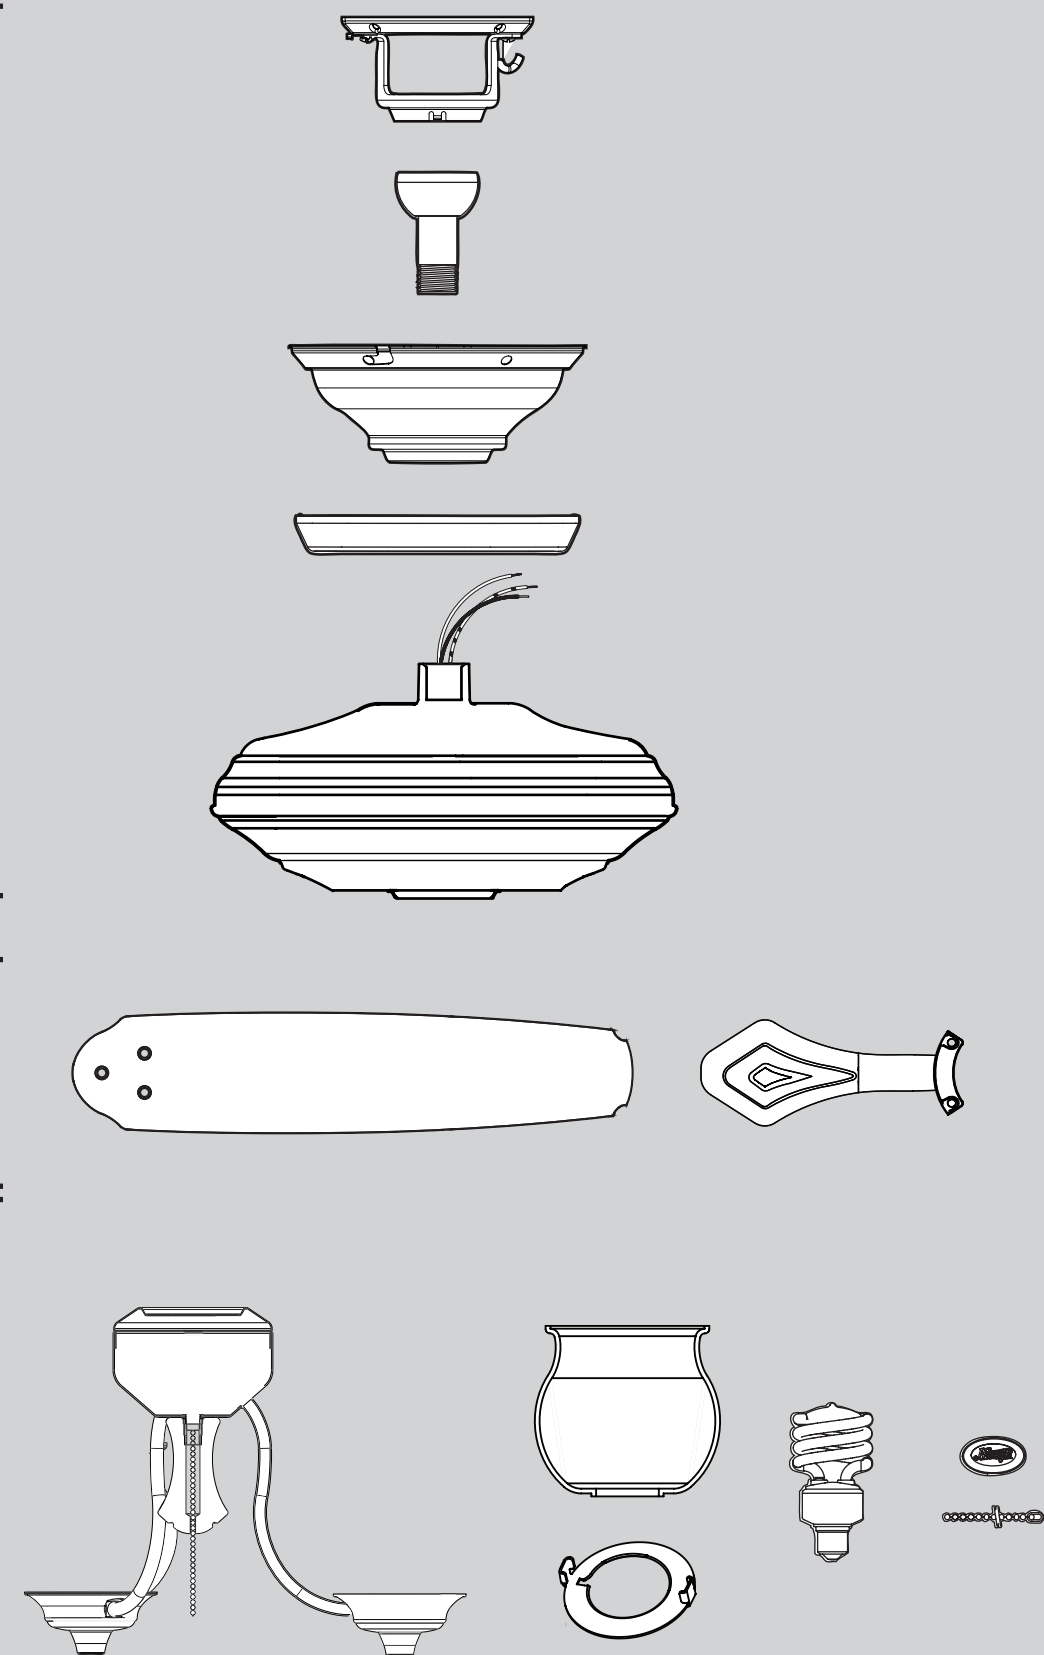

Materiales

(no dibujados a escala)

x 1

Roseta de perfil bajo

x 2

3" Tornillo de madera

x 4

Arandela plana

x 1

Kit de equilibrado

x 4

Empalme plástico

x 3

Tornillo del conjunto de la caja del interruptor

x 3

Tornillo mecánico, 6-32

Piezas del ventilador

(no dibujadas a escala)

Conjunto del soporte de suspensión

de conjunto de paleta

Conjunto del interruptor

PARADA

Hunter

Consulte esta Guía de partes para asegurarse de que todas las partes estén incluidas en la caja.

Lista de piezas

Nombre del ítem	Cantidad	No. de la pieza
Kit del sistema de suspensión	1	96970-93
Placa de techo		
Campana		
Anillo de la moldura de campana		
Bola de suspensión / Conjunto de varilla		
Tornillo prisionero		
Roseta de perfil bajo		
Tornillo, de campana		
Tornillo, de madera		
Arandela, plana		
Aislador de montaje		
Tornillo, de roseta de perfil bajo		
Conjunto del interruptor	1	98859-01
Juego de soporte de paletas	1	98718-05
Juego de paletas	1	76697-43
Tornillo, de armadura de soporte de paleta	11	63755-05
Kit de materiales	1	98856-00-860
Arandela de caucho, de paleta		
Tornillo, de conjunto de paleta		
Tornillo, mecánico, 6-32		
Empalme plástico		
Tornillo, del conjunto de la caja del interruptor		
Kit de equilibrado	1	07570-01
Pendiente del tirador de cadena	1	74393-08
Tirador de cadena	1	63756-11
Bombilla	3	66763-01
Tuerca del conjunto de la pantalla de vidrio	3	75642-02
Globo / Pantalla	3	88715-01