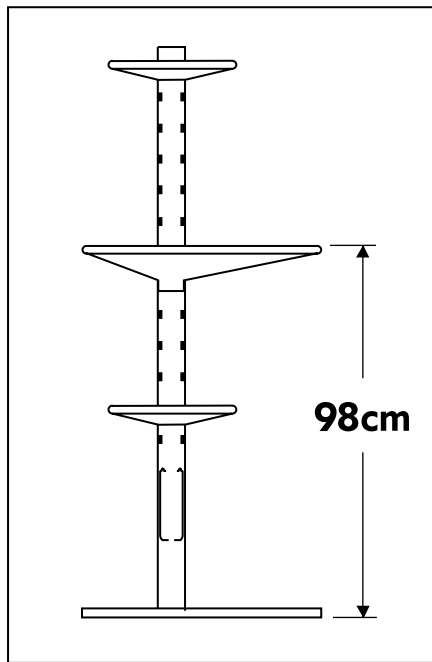

# FREDRIK

**WORKSTATION 120X72**

Design and Quality  
IKEA of Sweden

109067

4x

107271

4x

114276

2x

114277

4x

**1**

**2**

**3**

**4**

**5**

**6**

7

8

9

10

**11**

**12**

13