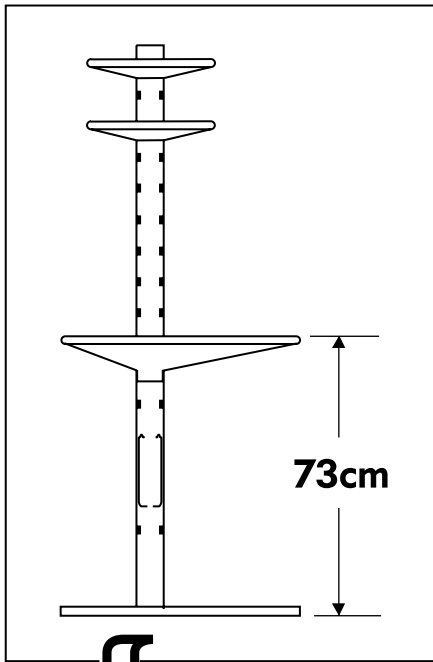

# FREDRIK

**WORKSTATION 120X72**

Design and Quality  
IKEA of Sweden

109067

4x

107271

4x

114276

2x

114277

4x

**1**

**2**

**3**

**4**

**5**

**6**

7

8

9

10

**11**

**12**

13