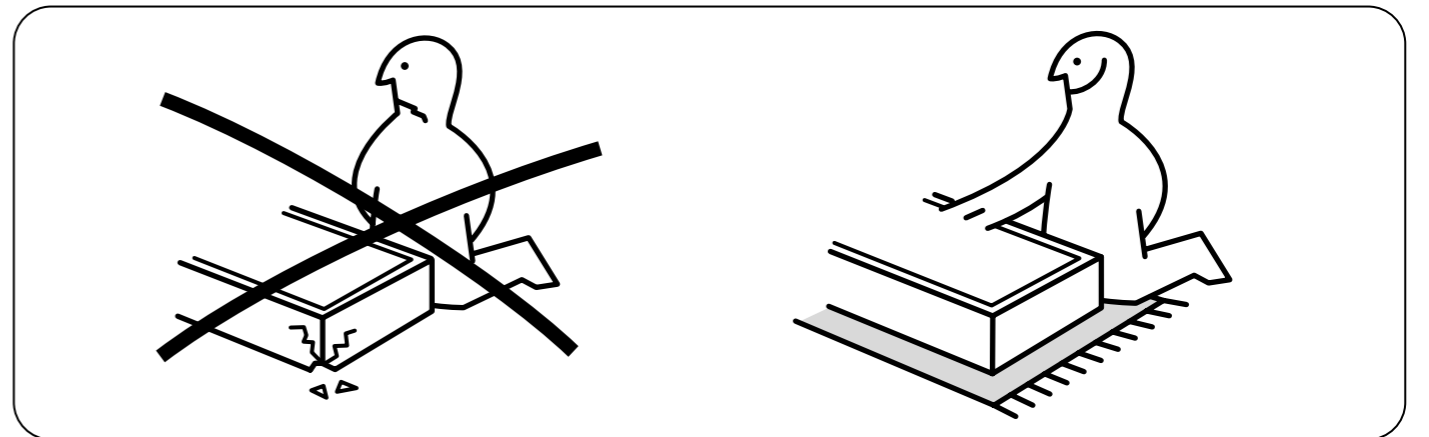

ESPAÑOL

El montaje lo debe realizar una persona experta, pues si no se procede correctamente el mueble/elemento se puede caer y causar daños a personas u objetos. ¡ATENCIÓN! No se incluyen los tornillos o herrajes para sujetar el mueble/elemento en la pared/el techo. Recuerda que los tornillos o herrajes que elijas deben ser los adecuados para la pared/el techo en donde irán sujetos, y que tenga la resistencia suficiente. Si no estás seguro, ponte en contacto con tu tienda especializada.

ENGLISH

Appr 0.63 cm/1/4 in. shorter than the cabinet.

FRANÇAIS

Longueur : env. 0,63cm/1/4" de moins que la structure.

ESPAÑOL

Aprox. 0,63 cm más corto que el armario.

2x

2x