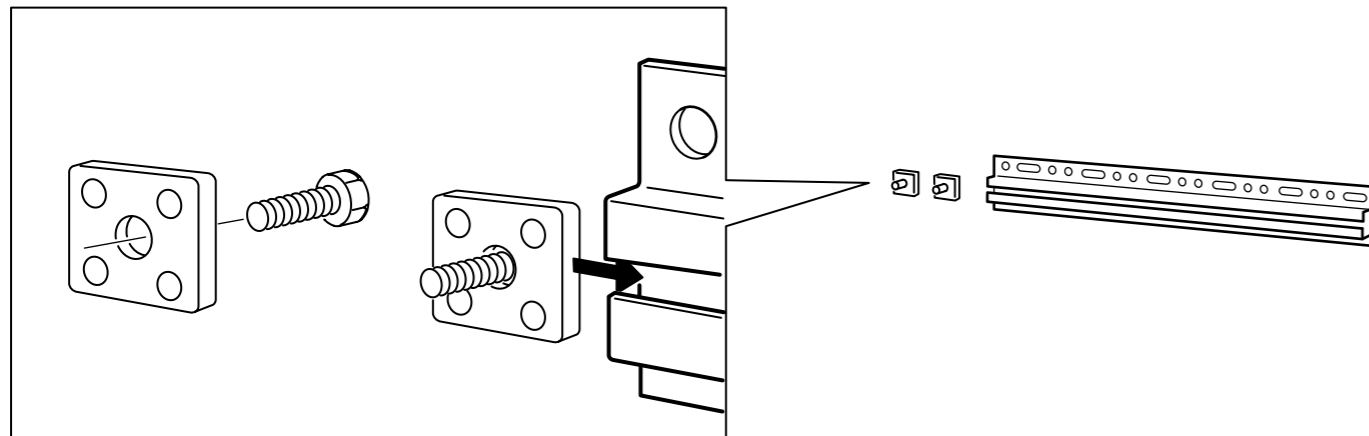

ENGLISH

Appr 0.63 cm/1/4 in. shorter than the cabinet.

FRANÇAIS

Longueur : env. 0,63cm/1/4" de moins que la structure.

ESPAÑOL

Aprox. 0,63 cm más corto que el armario.

2x

2x