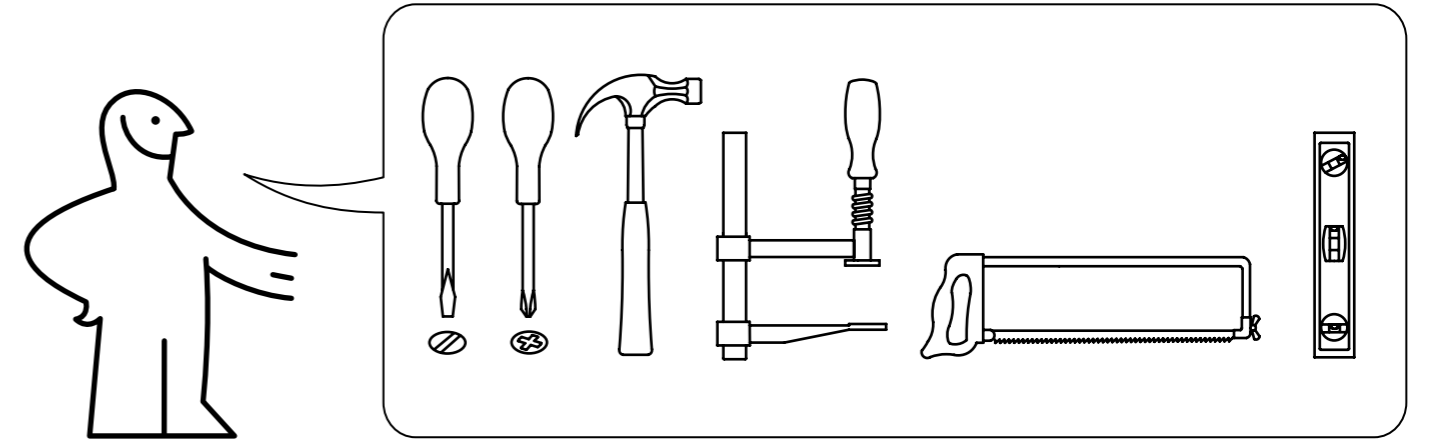

ENGLISH

Appr 0.63 cm/1/4 in. shorter than the cabinet.

FRANÇAIS

Longueur : env. 0,63cm/1/4" de moins que la structure.

ESPAÑOL

Aprox. 0,63 cm más corto que el armario.

2x

2x