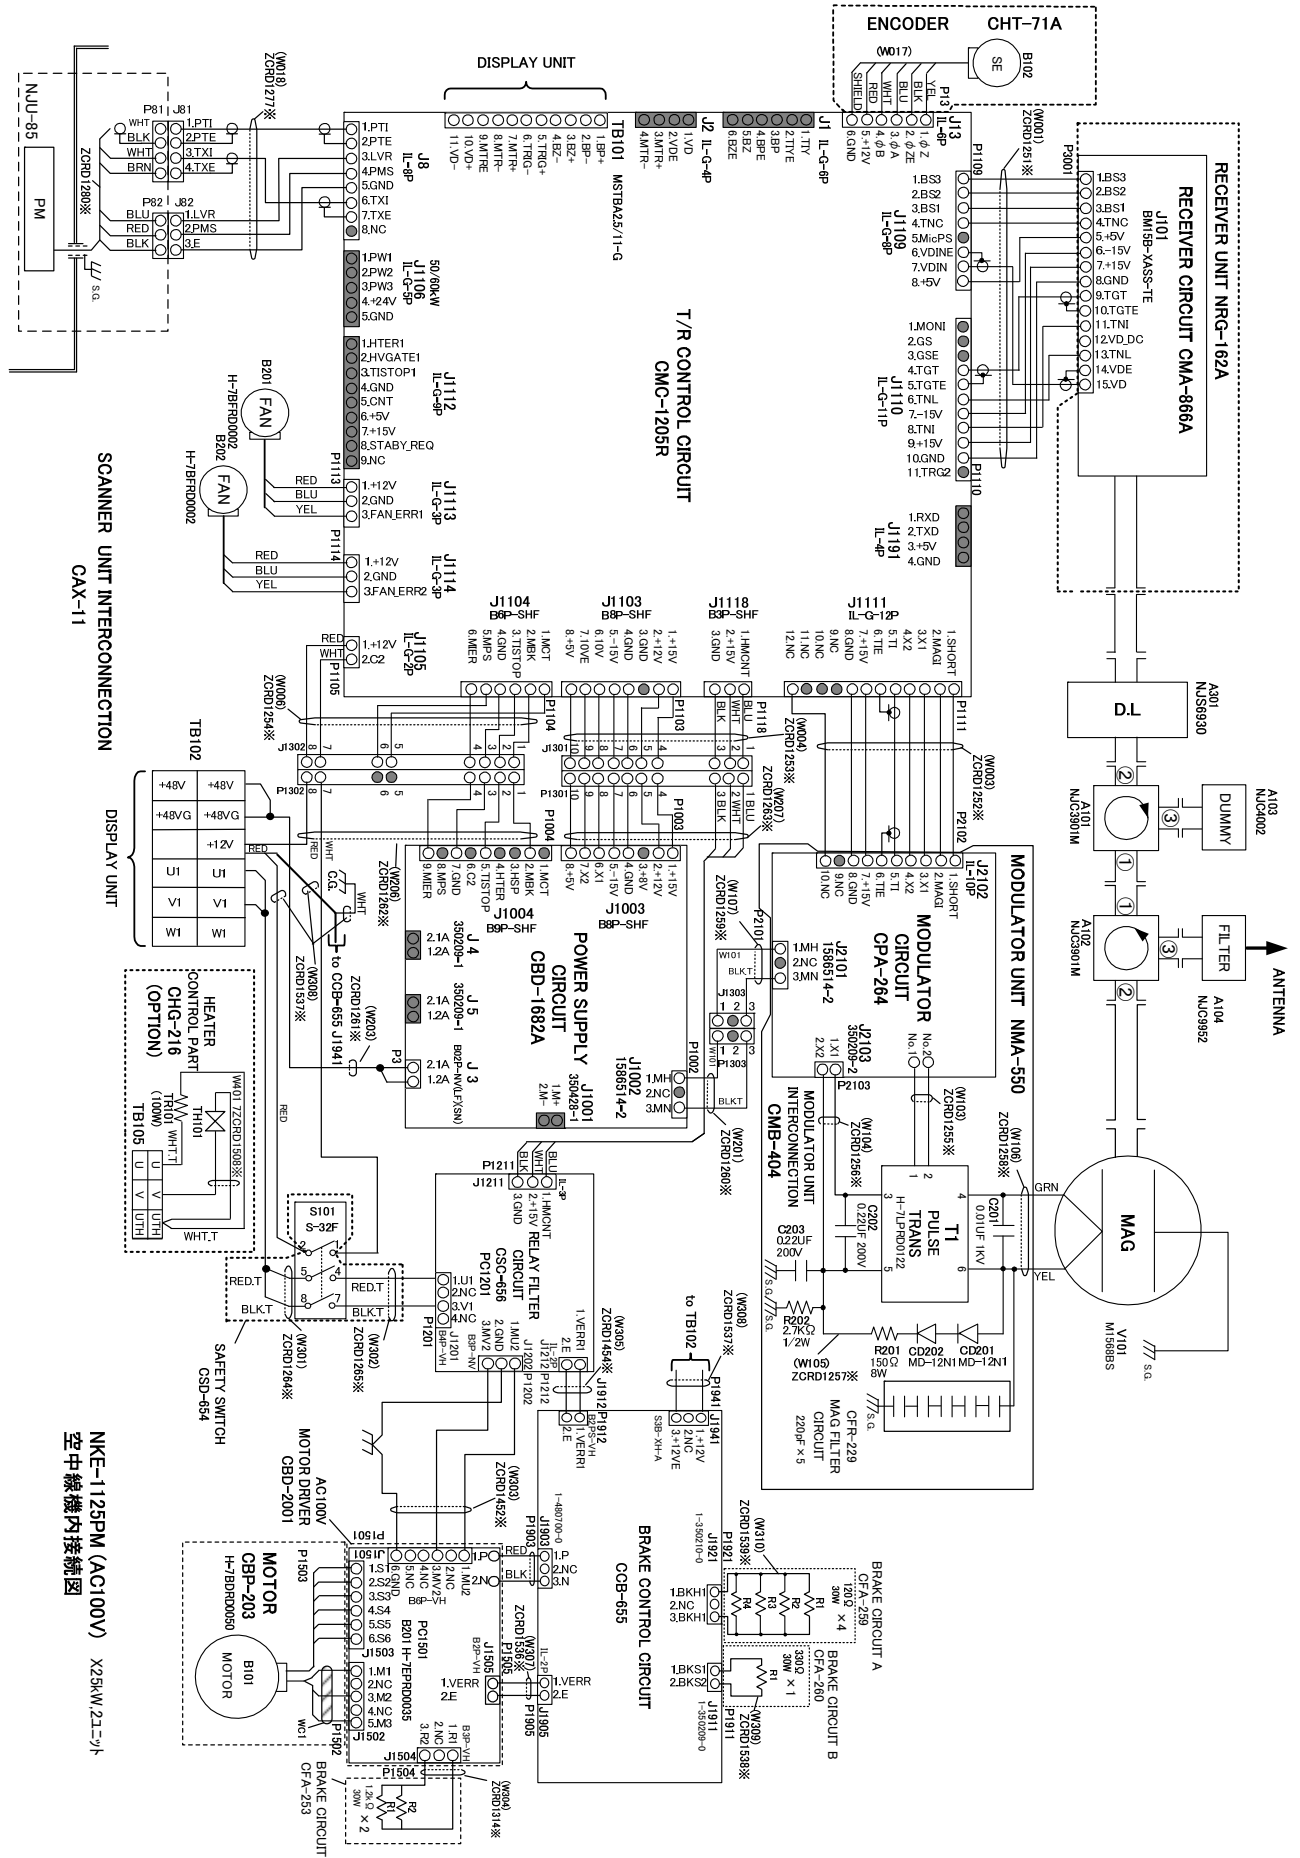

6.6.2 NKE-1139 (AC220V)

NKE-1139PM (AC220V) 空中機内接続図

6.6.4 NKE-1130 (AC110V)

NKE-1130PM (AC100V) S30kW, 2.2h
空中線機内接続図

6.6.5 NKE-1130 (AC220V)

NKE-1130PM (AC220V) S30kW, 22.2h
空中線機内接続図

6.6.6 NKE-1129 (AC110V)

NKE-1129PM (AC100V) 空中線機内接続図

6.6.7 NKE-1129 (AC220V)

NKE-1129PM (AC220V) 空中線機内接続図

6.6.8 NTG-3225

6.6.9 NKE-1125 (AC110V)

6.6.10 NKE-1125 (AC220V)

6.6.12 NKE-2103-6/6HS