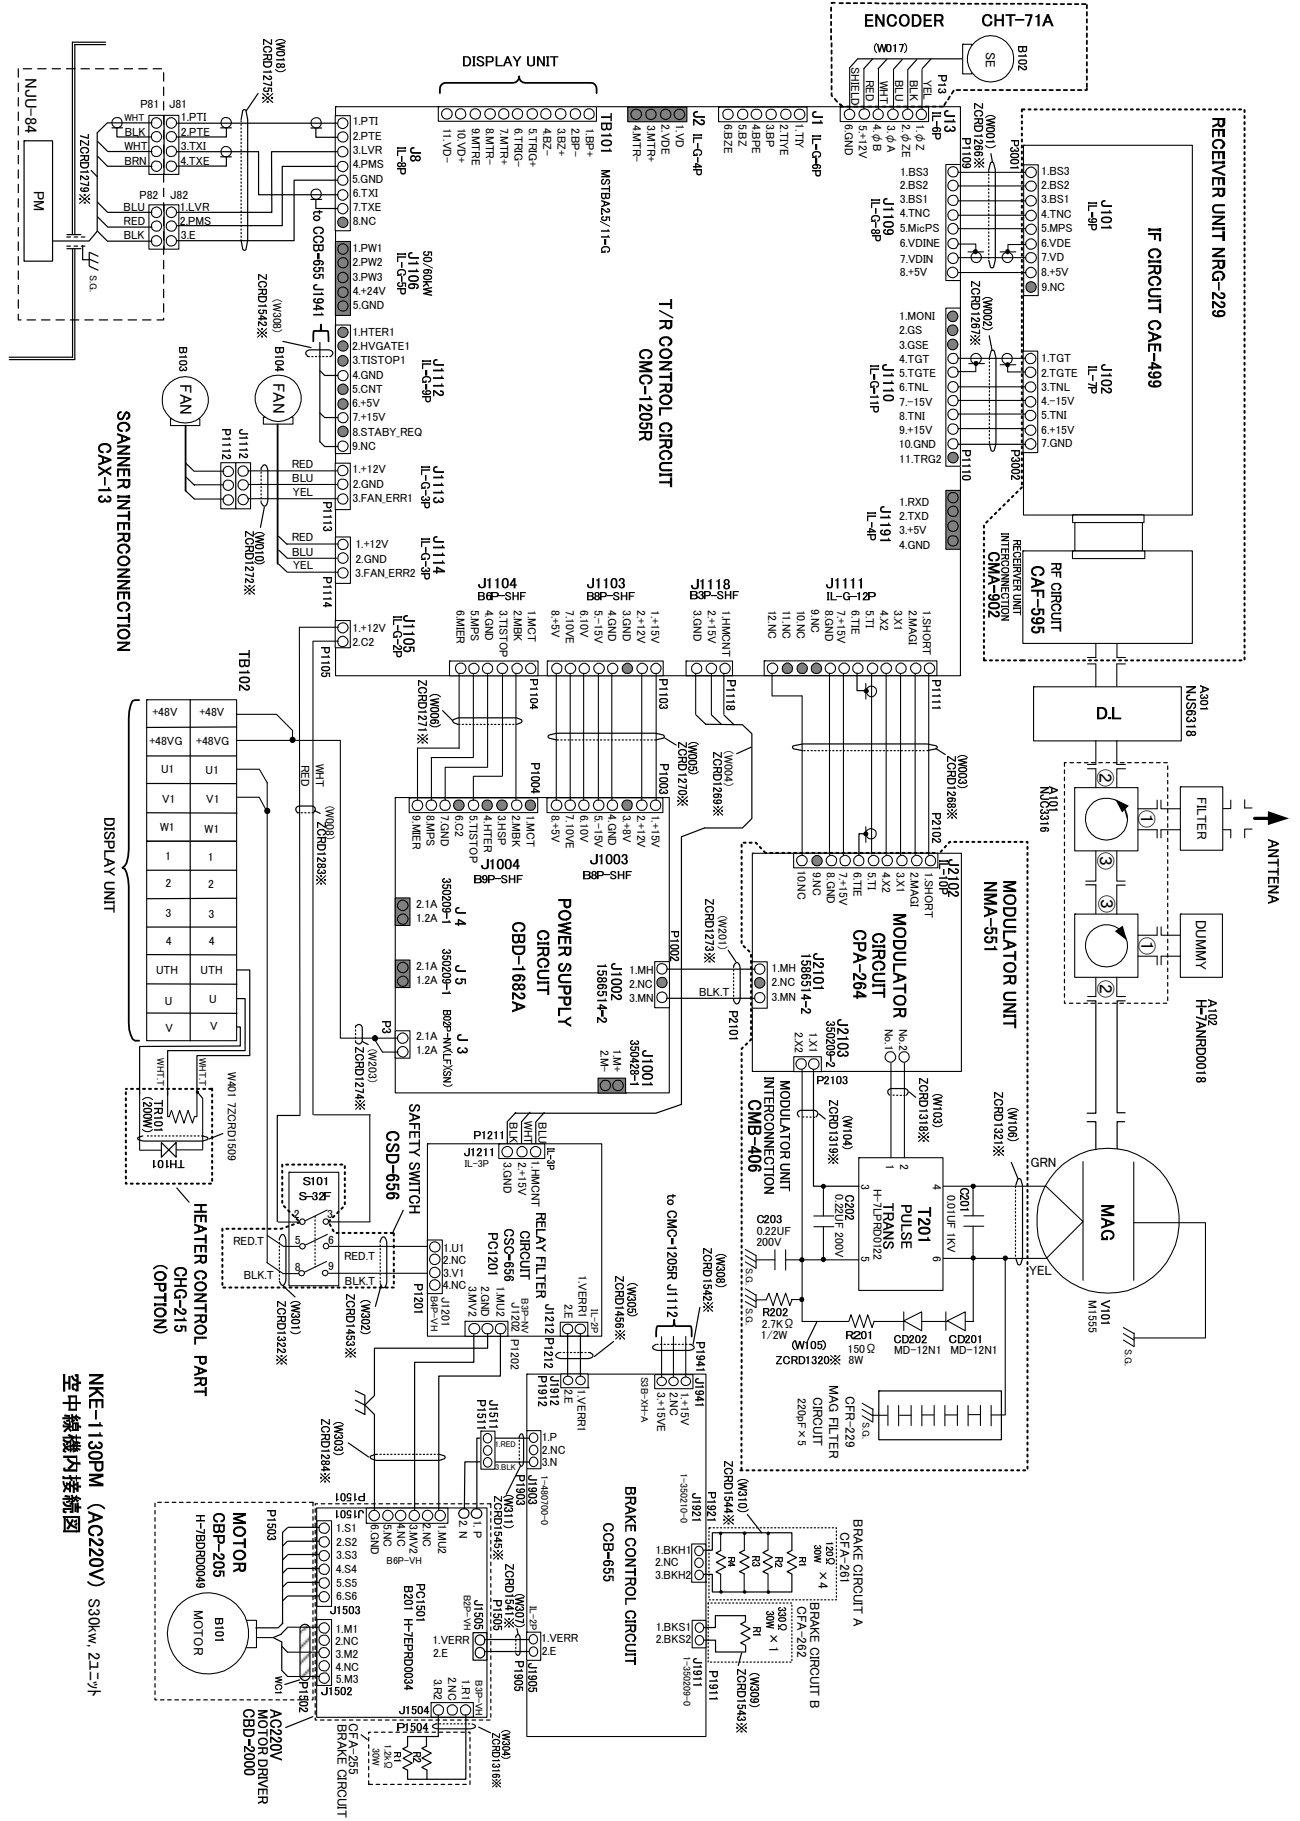

6.6.2 NKE-1139 (AC220V)

NKE-1139PM (AC220V) 空中機内接続図

6.6.4 NKE-1130 (AC110V)

NKE-1130PM (AC100V) S30kW, 2.2h
空中線機内接続図

6.6.5 NKE-1130 (AC220V)

NKE-1130PM (AC220V) S30kW, 22.2h
空中線機内接続図

6.6.6 NKE-1129 (AC110V)