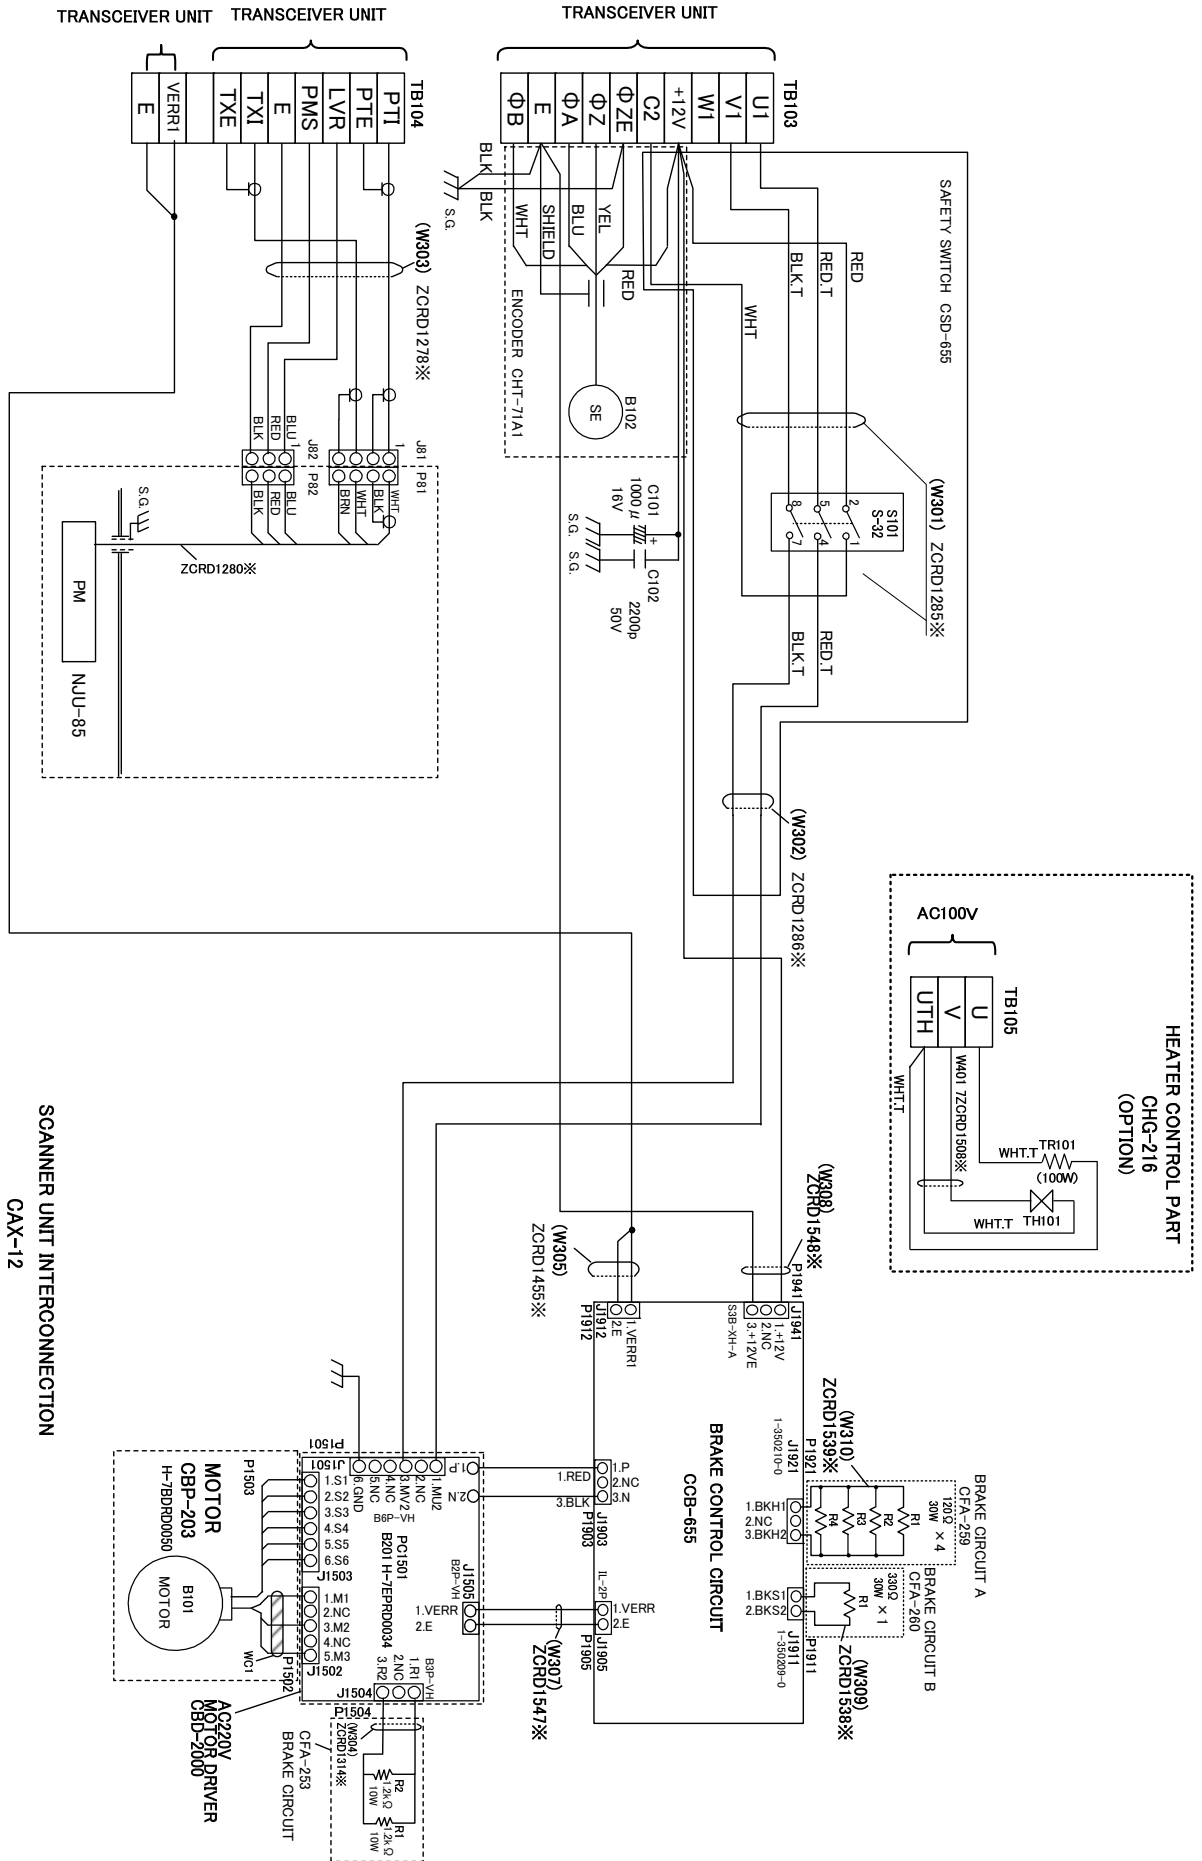

Interconnection Diagram of JAN-7202 CONNING (1/2)

Interconnection Diagram of JAN-7202 CONNING (2/2)

6.6 Scanner Unit Interconnection Unit

6.6.1 NKE-1139 (AC110V)

SCANNER INTERCONNECTION
CAX-14

NKE-1139PM (AC100V) 空中機内接続図

6.6.2 NKE-1139 (AC220V)

NKE-1139PM (AC220V) 空中機内接続図

6.6.4 NKE-1130 (AC110V)

NKE-1130PM (AC100V) S30kW, 2.2h
空中線機内接続図

6.6.5 NKE-1130 (AC220V)

NKE-1130PM (AC220V) S30kW, 22.2h
空中線機内接続図

6.6.6 NKE-1129 (AC110V)

NKE-1129PM (AC100V) 空中線機内接続図

6.6.7 NKE-1129 (AC220V)

NKE-1129PM (AC220V) 空中線機内接続図

6.6.8 NTG-3225

6.6.9 NKE-1125 (AC110V)

6.6.10 NKE-1125 (AC220V)

6.6.12 NKE-2103-6/6HS