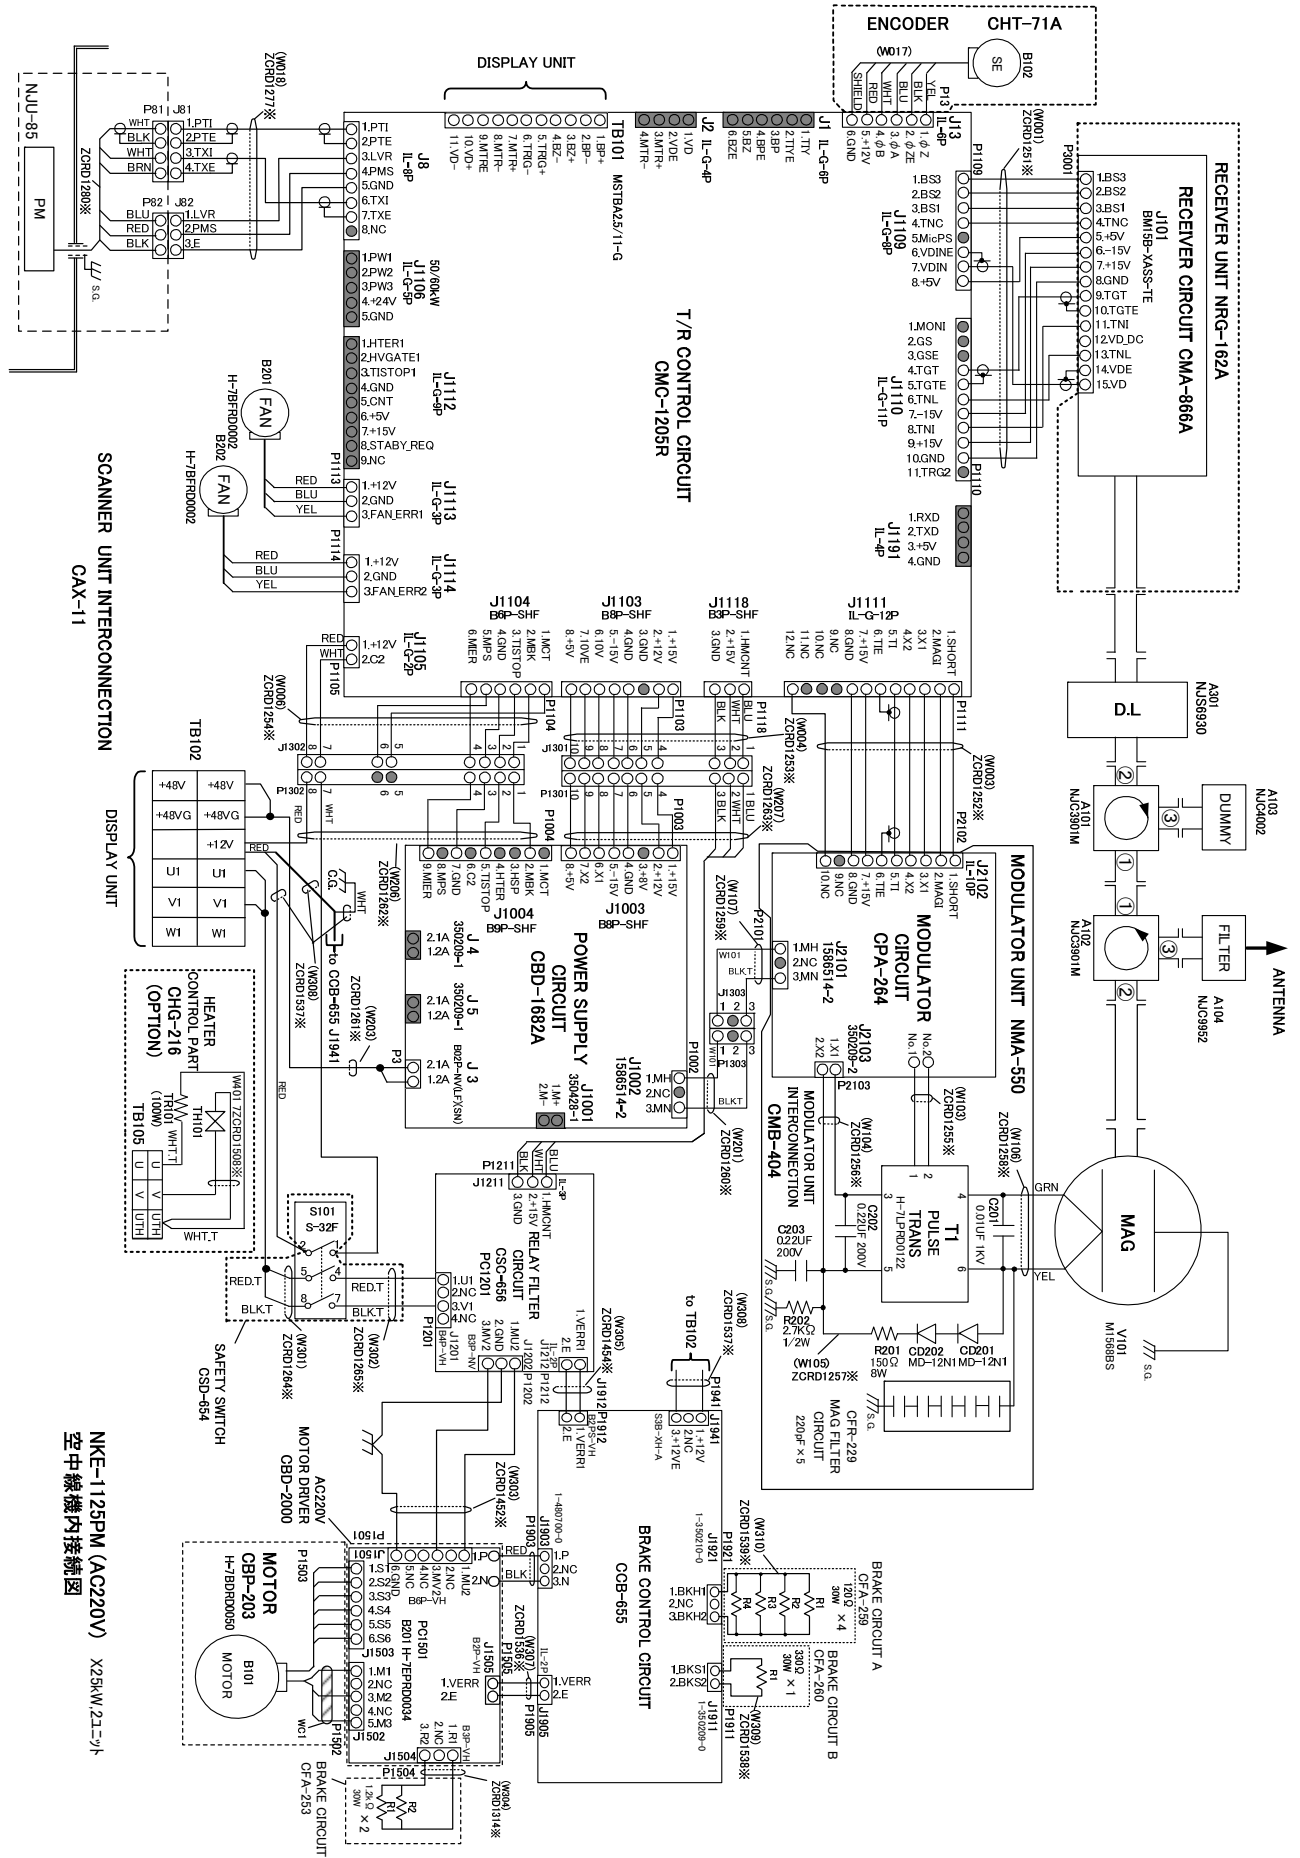

6.6.2 NKE-1139 (AC220V)

NKE-1139PM (AC220V) 空中機内接続図

6.6.4 NKE-1130 (AC110V)

NKE-1130PM (AC100V) S30kW, 2.2h
空中線機内接続図

6.6.5 NKE-1130 (AC220V)

NKE-1130PM (AC220V) S30kW, 22.2h
空中線機内接続図

6.6.6 NKE-1129 (AC110V)

NKE-1129PM (AC100V) 空中線機内接続図

6.6.7 NKE-1129 (AC220V)

NKE-1129PM (AC220V) 空中線機内接続図

6.6.8 NTG-3225

6.6.9 NKE-1125 (AC110V)

6.6.10 NKE-1125 (AC220V)

6.6.12 NKE-2103-6/6HS