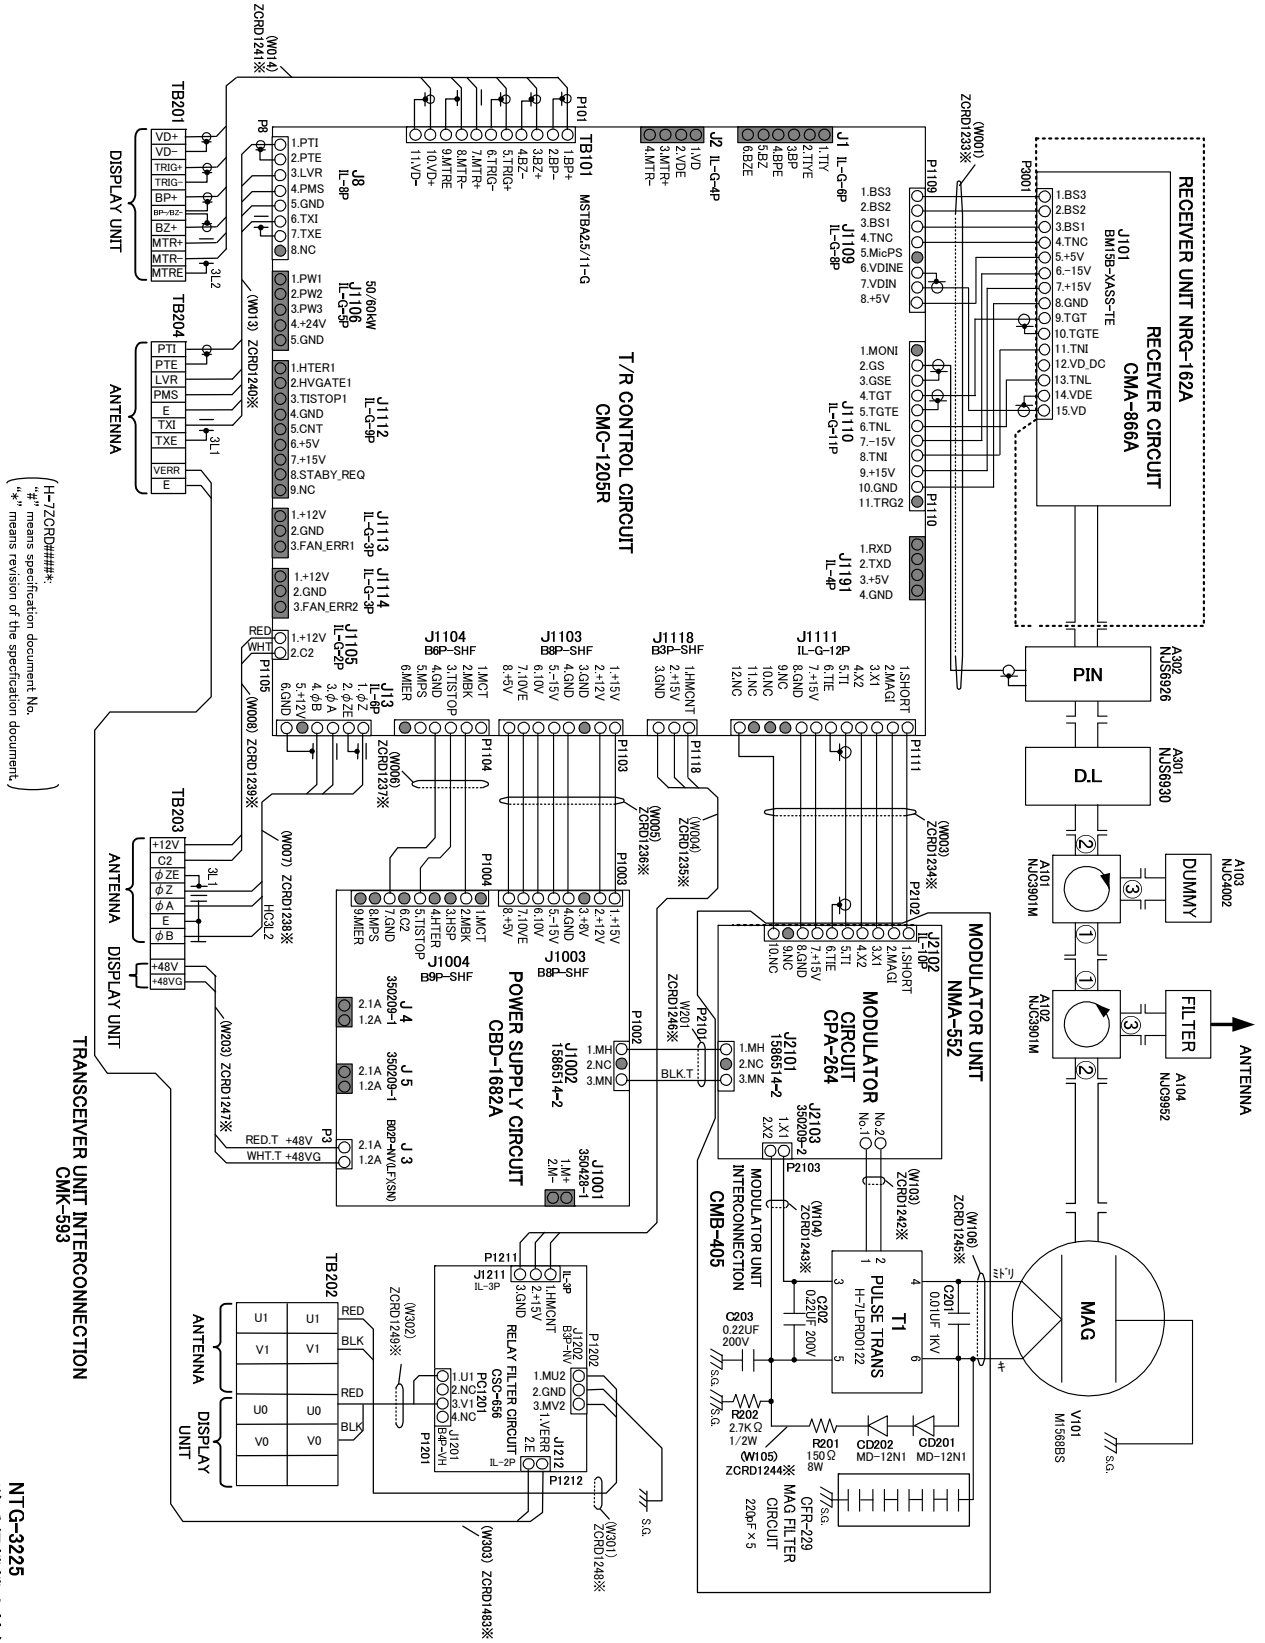

6.6.2 NKE-1139 (AC220V)

NKE-1139PM (AC220V) 空中機内接続図

6.6.4 NKE-1130 (AC110V)

NKE-1130PM (AC100V) S30kW, 2.2h
空中線機内接続図

6.6.5 NKE-1130 (AC220V)

NKE-1130PM (AC220V) S30kW, 22.2h
空中線機内接続図

6.6.6 NKE-1129 (AC110V)

NKE-1129PM (AC100V) 空中線機内接続図

6.6.7 NKE-1129 (AC220V)

NKE-1129PM (AC220V) 空中線機内接続図

6.6.8 NTG-3225

6.6.9 NKE-1125 (AC110V)

6.6.10 NKE-1125 (AC220V)

6.6.12 NKE-2103-6/6HS