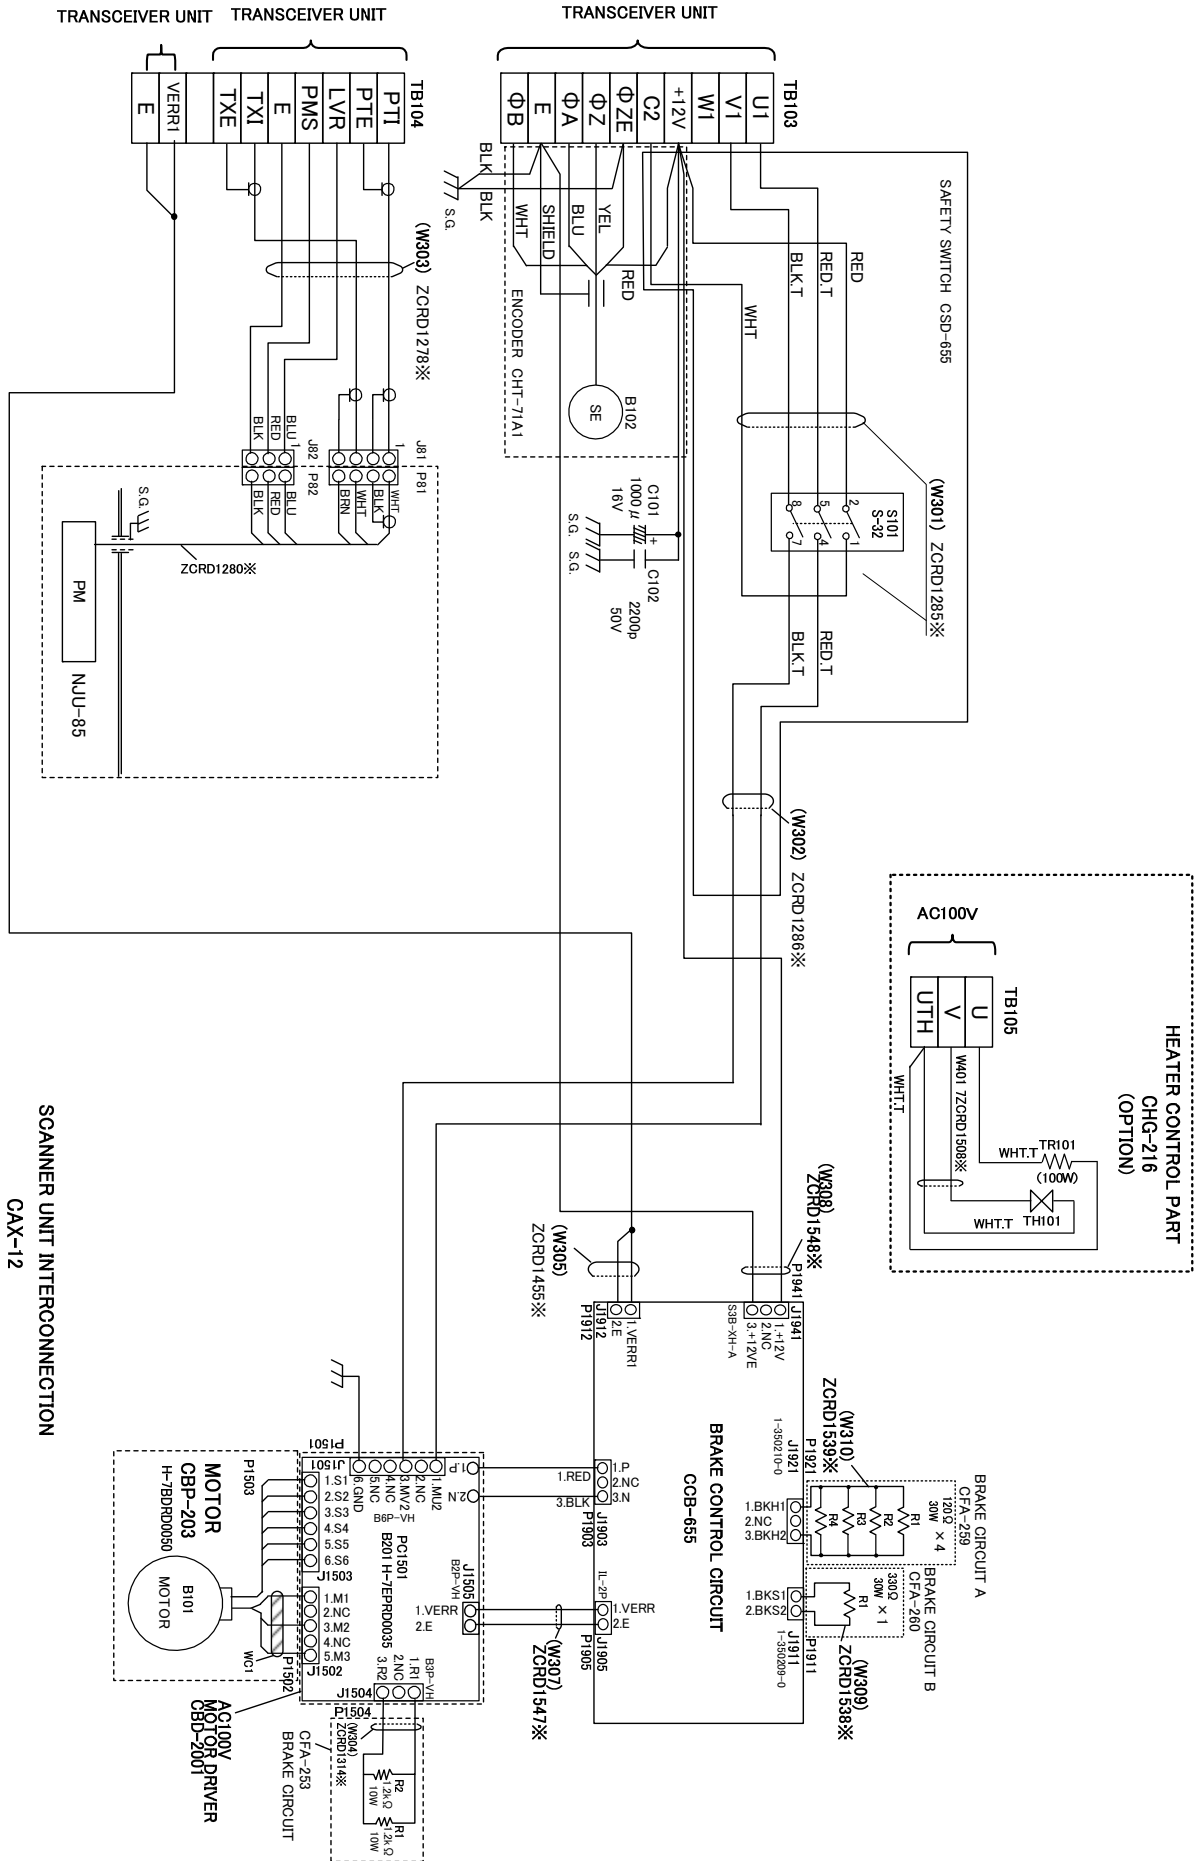

Interconnection Diagram of JAN-7202 CONNING (1/2)

Interconnection Diagram of JAN-7202 CONNING (2/2)

6.6 Scanner Unit Interconnection Unit

6.6.1 NKE-1139 (AC110V)

SCANNER INTERCONNECTION
CAX-14

NKE-1139PM (AC100V) 空中機内接続図

6.6.2 NKE-1139 (AC220V)

NKE-1139PM (AC220V) 空中機内接続図

6.6.4 NKE-1130 (AC110V)

NKE-1130PM (AC100V) S30kW, 2.2h
空中線機内接続図

6.6.5 NKE-1130 (AC220V)

NKE-1130PM (AC220V) S30kW, 22.2h
空中線機内接続図

6.6.6 NKE-1129 (AC110V)

NKE-1129PM (AC100V) 空中線機内接続図

6.6.7 NKE-1129 (AC220V)

NKE-1129PM (AC220V) 空中線機内接続図

6.6.8 NTG-3225

6.6.9 NKE-1125 (AC110V)

6.6.10 NKE-1125 (AC220V)

6.6.12 NKE-2103-6/6HS