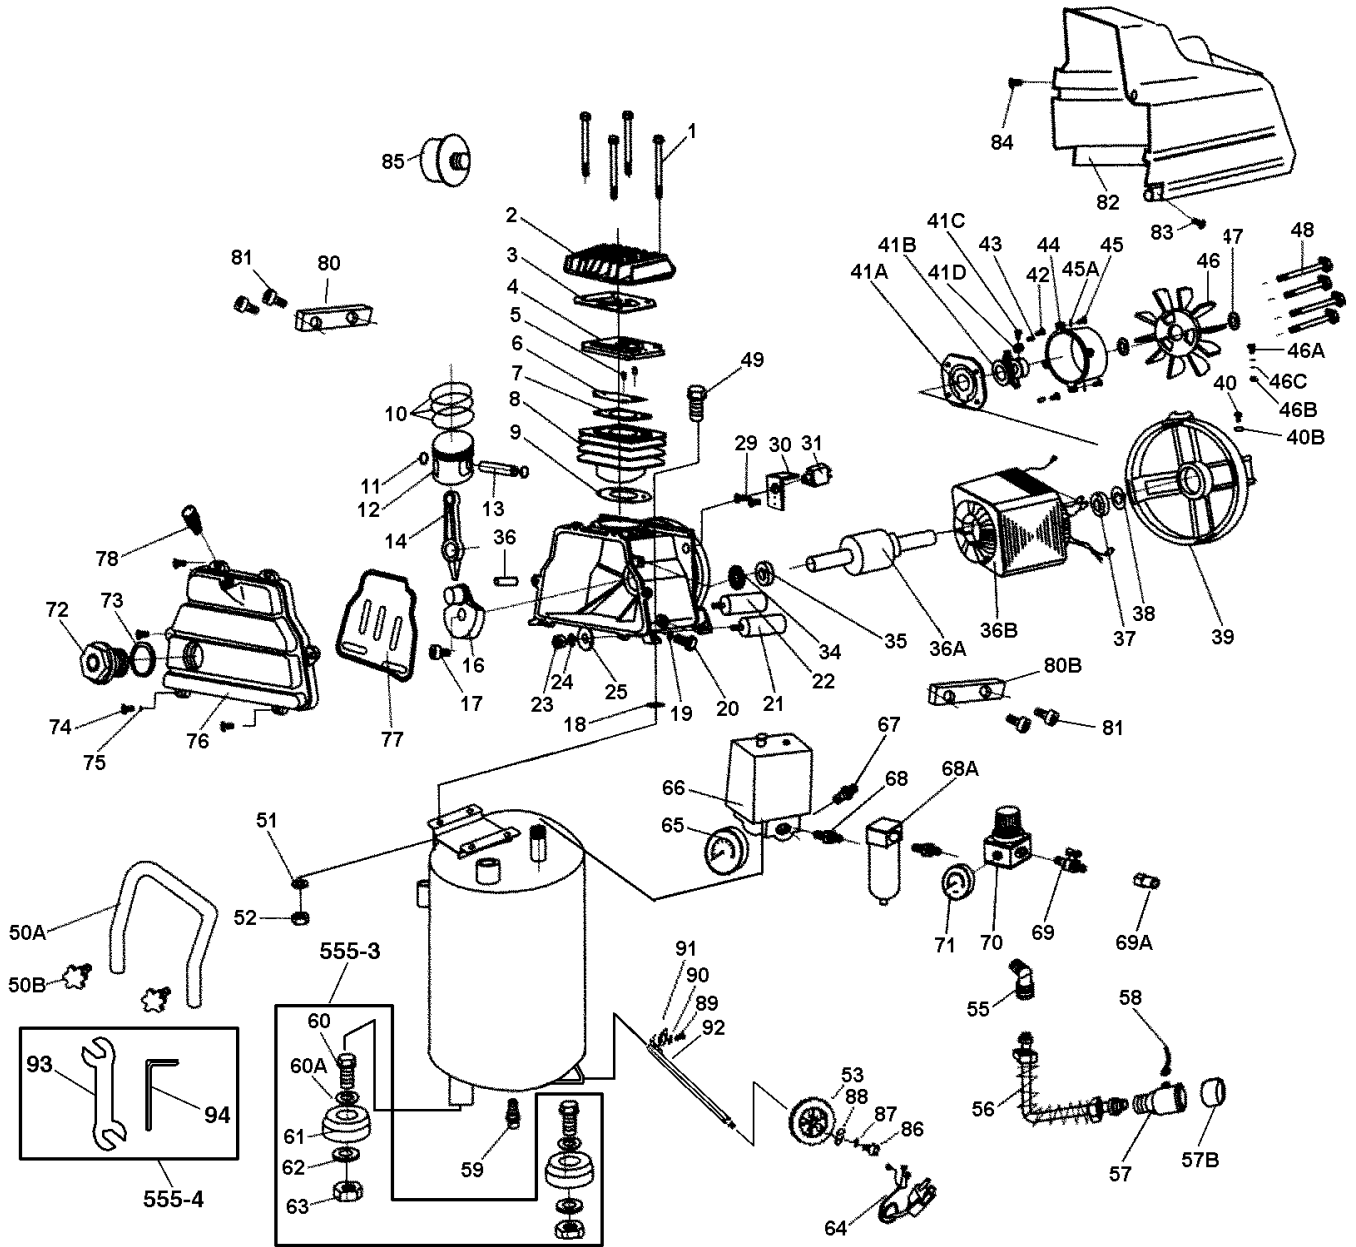

Service Manual / Manuel de Service

5 Peak HP Air Compressor Compresseur à Air 5 CV Débit Max.

Revised/Revisé 08/2008

8499

Parts Pricing List / Liste de Prix des Pièces

8499

Diag.	Order # Com.	English Description	Description Française	Qty./Qté.	Price/Prix
1	6884990010	FLANGE HEAD BOLT	BOULON A TETE BRIDEE	4	$3.74
2	6884990020	CYLINDER HEAD	TETE DU CYLINDRE	1	$43.53
3	6884990030	CYLINDER HEAD GASKET	JOINT D'ETANCHEITE DE LA TETE	1	$6.15
4	6884990040	VALVE & PLATE ASS'Y	PLAQUE ET VALVE ASSEMBLEE	1	$21.45
5	6884990050	VALVE PIN	GOUPILLE DE VALVE	2	$1.44
6	6884990060	INLET VALVE	VALVE D'ENTREE	1	$5.69
7	6884990070	CYLINDER UP GASKET	JOINT D'ETANCHEITE DU HAUT	1	$6.38
8	6884990080	CYLINDER	CYLINDRE	1	$34.21
9	6884990090	CYLINDER DOWN GASKET	JOINT D'ETANCHEITE DU BAS	1	$6.27
10	6884990100	PISTON RING SET (3)	JEU ANNEAU DE PISTON (3)	1	$11.44
11	6884990110	RETAINING RING/WIRE	ANNEAU DE RETENU/BROCHE-ALESAGE	2	$1.55
12	6884990120	PISTON	PISTON	1	$18.11
13	6884990130	PISTON PIN	TIGE DU PISTON	1	$5.69
14	6884990140	CONNECT ROD	TIGE DE CONNECTION	1	$14.55
16	6884990160	CRANKSHAFT	VILEBREQUIN	1	$21.79
17	6884990170	CAP SCREW (LEFT HAND)	BOULON A TETE CYLINDRIQUE (GAUCHE)	1	$3.05
18	6884990180	RUBBER PAD	TAMPON EN CAOUTCHOUC	4	$1.67
19	6884990190	O-RING	JOINT D'ETANCHEITE	1	$1.55
20	6884990200	OIL PLUG	BOUCHON POUR HUILE	1	$3.74
21	6884990210	RUNNING CAPACITOR	CONDENSATEUR D'OPERATION	1	$27.31
22	6884990220	STARTING CAPACITOR	CONDENSATEUR DE DEMARRAGE	1	$20.53
23	6884990230	HEX. NUT	ECROU HEXAGONAL	2	$1.61
24	6884990240	TOOTH WASHER	RONDELLE DENTELEE	2	$1.78
25	6884990250	WASHER	RONDELLE	2	$1.55
29	6884990290	FLANGE HEAD SCREW	VIS A TETE BRIDEE	2	$1.55
30	6884990300	SAFETY RESET SUPPORT	SUPPORT DU RELAI DE SECURITE	1	$5.69
31	6884990310	SAFETY RESET	RELAJ DE SECURITE	1	$12.48
34	6884990340	OIL SEAL	JOINT D'ETANCHEITE	1	$13.74
35	6884990350	BALL BEARING	ROULEMENT A BILLES	1	$17.19
36	6884990360	ROUND KEY	CLE RONDE	1	$3.05
36A	6884990361	ARMATURE	ARMATURE	1	$73.43
36B	6884990362	FIELD COIL	BOBINE D'ENTRAINEMENT	1	$103.44
37	6884990370	BALL BEARING	ROULEMENT A BILLES	1	$11.44
38	6884990380	WAVE WASHER	RONDELLE ONDULEE	1	$2.70
39	6884990390	MOTOR BACK COVER	COUVERCLE INTERNE DU MOTEUR	1	$38.93
40	6884990400	PAN HEAD SCREW	VIS A TETE BOMBEE	1	$1.67
40B	6884990402	TOOTHED WASHER	RONDELLE DENTELEE	1	$1.67
41A	6884990411	STARTING POINT SHEET	POINTE DE DEMARRAGE	1	$19.49
41B	6884990412	STARTER SWITCH	COMMUTATEUR DE DEMARRAGE	1	$21.79
41C	6884990413	HEX. BOLT	BOULON HEXAGONAL	1	$1.55
41D	6884990414	HEX. NUT	ECROU HEXAGONAL	1	$1.55
42	6884990420	FLANGE HEAD SCREW	VIS A TETE BRIDEE	2	$1.90
43	6884990430	PLASTIC SPACER	ESPACEUR EN PLASTIQUE	2	$1.55
44	6884990440	STARTER SWITCH COVER	COUVERCLE DU COMMUTATEUR	1	$6.73
45	6884990450	FLANGE HEAD SCREW	VIS A TETE BRIDEE	2	$1.55
45A	6884990451	PLASTIC WASHER	RONDELLE EN PLASTIQUE	4	$1.44
46	6884990460	MOTOR FAN	VENTILATEUR DU MOTEUR	1	$9.95

Pricing subject to change without prior notice. / Prix sujet à changement sans préavis.