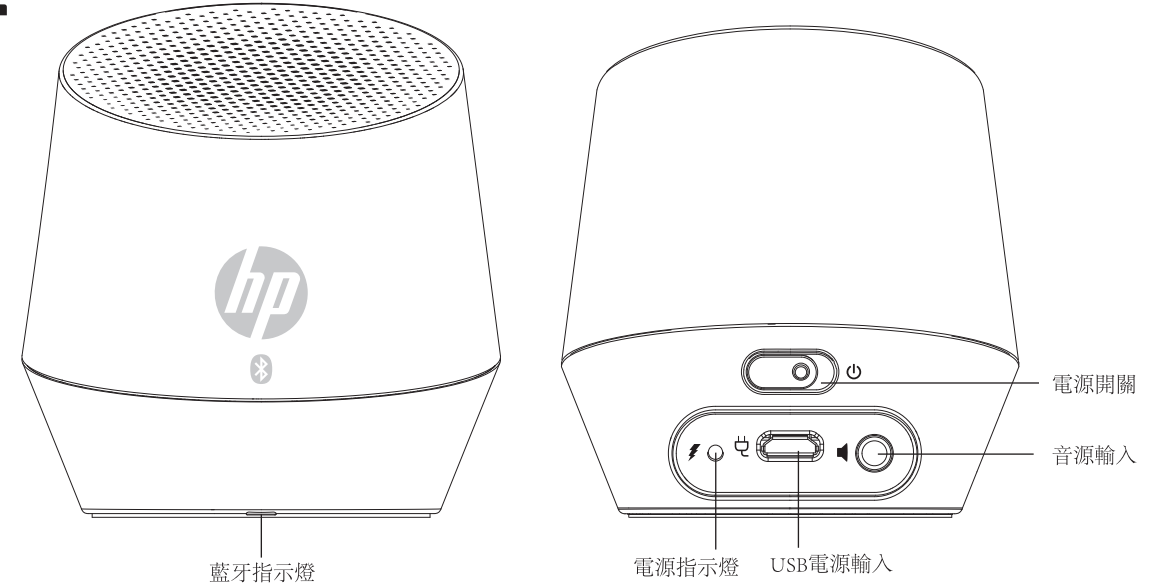

Product: HP Wireless Mini Speaker S6000		Fold 1: in half	Fold 2: 4-panel accordion	 6620 Cypresswood Drive Suite 120 Spring, TX 77379 832.717.4331
Document: QSP	Part number: 721464-B21			
Color Side 1: Black + PMS 2925	Flat size: 17 x 8.5 in.			
Color Side 2: Black	Finished size: 4.25 x 4.25 in.			

HP HP Wireless Mini Speaker S6000
HP 袖珍喇叭 BT-120
Quick Setup

1

2

© Copyright 2013 Hewlett-Packard Development Company, L.P.

The information contained herein is subject to change without notice. The only warranties for HP products and services are set forth in the express warranty statements accompanying such products and services. Nothing herein should be construed as constituting an additional warranty. HP shall not be liable for technical and editorial errors or omissions contained herein.

First Edition: January 2013

3

LED 指示燈

LED	狀態	指示器
1 HP logo LED	開啟	白色
2 Bluetooth® LED	鏈接	白色
	搜索設備	琥珀色
	配對	白色快閃
	配對成功	白色
3 Battery LED	配對失敗	琥珀色慢閃
	低電池	琥珀色
	充電時	琥珀色
	充滿	綠色

4