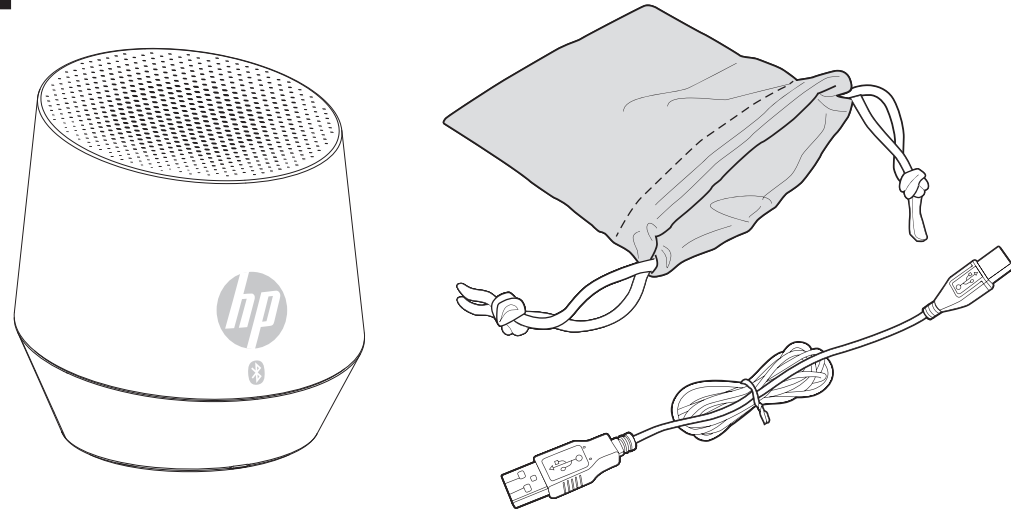

Product: HP Wireless Mini Speaker S6000		Fold 1: in half	Fold 2: 4-panel accordion	 6620 Cypresswood Drive Suite 120 Spring, TX 77379 832.717.4331
Document: QSP	Part number: 721464-B21			
Color Side 1: Black + PMS 2925	Flat size: 17 x 8.5 in.			
Color Side 2: Black	Finished size: 4.25 x 4.25 in.			

HP HP Wireless Mini Speaker S6000
HP 袖珍喇叭 BT-120
Quick Setup

1

2

© Copyright 2013 Hewlett-Packard Development Company, L.P.

The information contained herein is subject to change without notice. The only warranties for HP products and services are set forth in the express warranty statements accompanying such products and services. Nothing herein should be construed as constituting an additional warranty. HP shall not be liable for technical and editorial errors or omissions contained herein.

First Edition: January 2013

3

LED 指示燈

LED	狀態	指示器
1 HP logo LED	開啟	白色
2 Bluetooth® LED	鏈接	白色
	搜索設備	琥珀色
	配對	白色快閃
	配對成功	白色
3 Battery LED	配對失敗	琥珀色慢閃
	低電池	琥珀色
	充電時	琥珀色
	充滿	綠色

4