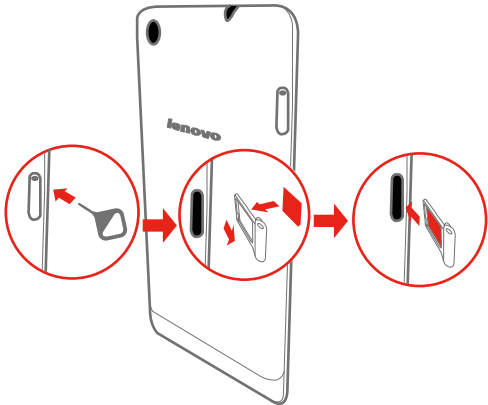

*Micro SIM kartın takılması

Operatör hizmetleriniz tarafından sağlanan Micro SIM kartı takarak WLAN + 3G modelinizle (Lenovo S5000-H) mobil hizmetleri kullanabilirsiniz. Micro SIM kartı gösterildiği gibi takın.

1. **1. Adım.** SIM çıkarma aracını Micro SIM kart tepsisindeki deliğin içine yerleştirin.
2. **2. Adım.** Micro SIM kart tepsisini dışarı çekin ve Micro SIM kartı tepsiye yerleştirin.
3. **3. Adım.** Tepsiyi dikkatli bir şekilde yerine takın.

ⓘ Tablet bilgisayarınızla yalnızca Micro SIM kartlar çalışır ve Micro SIM kartlar yalnızca mobil veriler içindir. SIM kartı tablet bilgisayarınız açıkken takmayın veya çıkarmayın. Aksi takdirde, Micro SIM kartınız veya tablet bilgisayarınız kalıcı olarak hasar görebilir.