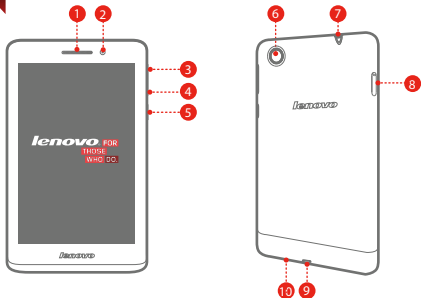

İlk bakış

1 Alıcı / Hoparlör	2 Ön kamera	3 Ses açma
4 Ses kısma	5 Açma/Kapatma düğmesi	6 Arka kamera
7 Kulaklık girişi	8 *Micro SIM kart yuvası	9 Micro USB
10 Mikrofon		

Ücretsiz Tablet Standı

Ambalaj kutusunda, geri dönüştürülebilir kağıttan yapılmış ücretsiz bir tablet standı bulabilirsiniz.