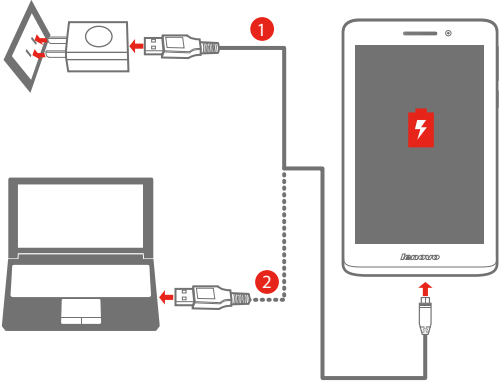

Pilin doldurulması

Tablet bilgisayarınızı kullanmadan önce, pili şarj etmeniz gerekebilir. Pili gösterildiği gibi şarj edin.

1. **1. Yöntem.** Tablet bilgisayarınızı, ürünle birlikte verilen kabloyu ve USB güç bağdaştırıcısını kullanarak bir güç çıkışına bağlayın.
2. **2. Yöntem.** Pili, bir bilgisayar kullanarak şarj edin.

Düşük pil

Tam olarak şarj edilmiş

Şarjı

Pil güvenliğiyle ilgili daha fazla bilgi için **Önemli Ürün Bilgileri Kılavuzu'na** bakın.