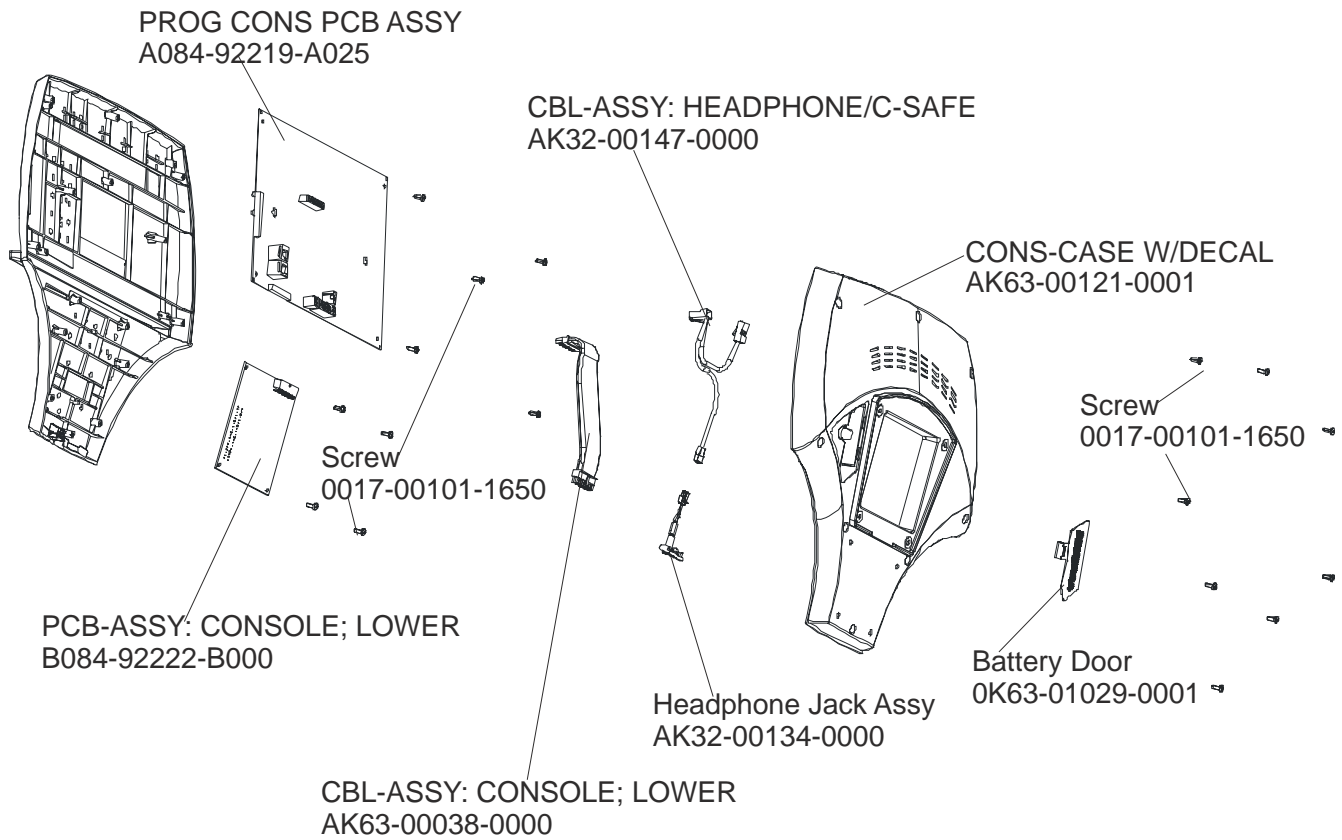

LifeFitness

ARCTIC SILVER 95SWEZ Stairclimber

Customer Support Services
PARTS MANUAL revised 14 Jul 2008

Miscellaneous	3
Console Components.....	4
Frame Components	5
Shrouds and Pedal Tube.....	6
Pedal Assembly	7
Clutch/Shaft/Pulley Assembly	8
Left Clutch Assembly	9
Crossover Pulley Assembly.....	10
Alternator Assembly	11
Guide Rollers.....	12
Power Control Board and Resistor.....	13
Polar Receiver Assembly	14
Cables	15

OPERATION MANUAL – (ENG)	M051-00K47-A129
OPERATION MANUAL – (F/S/P)	M051-00K47-A130
OPERATION MANUAL – (G/D/I)	M051-00K47-A131
OPERATION MANUAL – (JAP)	M051-00K47-A132
HARDWARE BAG	AK47-00106-0000
TOUCH UP PAINT: SPRAY CAN .5 OZ BOTTLE W/APPLICATOR .33 OZ PEN	0017-00008-0204 0017-00008-0205 0017-00008-0206
ACCESS PANEL ASSEMBLY CONSISTS OF: 1) COAX CABLE 2) POWER EXT. CABLE 3) MOUNTING PLATE 4) F TYPE CONNECTOR	AK47-00122-0001 AK32-00020-0002 AK32-00078-0001 0K47-01197-0001 0017-00021-2846
SERVICE MANUAL	M051-00K47-A013

Note: This model is a combination of the attachable LCD TV (LCDSEZ-XXXX-01 and the base unit (95SWEZ-XXXX-04). It has both Life Pulse sensors and Telemetry for reading Heart Rate.

AK47-00167-0001	CONS-ASSY: 95SEZ; ENG	AK47-00150-0001	BZL/SW/OVERLAY ASSY: 95SEZ; ENG
AK47-00167-0002	CONS-ASSY: 95SEZ; ENG	AK47-00150-0001	BZL/SW/OVERLAY ASSY: 95SEZ; ENG
AK47-00167-0003	CONS-ASSY: 95SEZ; GER	AK47-00150-0003	BZL/SW/OVERLAY ASSY: 95SEZ; GER
AK47-00167-0004	CONS-ASSY: 95SEZ; SPN	AK47-00150-0004	BZL/SW/OVERLAY ASSY: 95SEZ; SPN
AK47-00167-0006	CONS-ASSY: 95SEZ; JAP	AK47-00150-0006	BZL/SW/OVERLAY ASSY: 95SEZ; JAP
AK47-00167-0007	CONS-ASSY: 95SEZ; FRN	AK47-00150-0007	BZL/SW/OVERLAY ASSY: 95SEZ; FRN
AK47-00167-0008	CONS-ASSY: 95SEZ; ITL	AK47-00150-0008	BZL/SW/OVERLAY ASSY: 95SEZ; ITL
AK47-00167-0009	CONS-ASSY: 95SEZ; DUT	AK47-00150-0009	BZL/SW/OVERLAY ASSY: 95SEZ; DUT
AK47-00167-0010	CONS-ASSY: 95SEZ; POR	AK47-00150-0010	BZL/SW/OVERLAY ASSY: 95SEZ; POR
AK47-00167-0014	CONS-ASSY: 95SEZ; TUR	AK47-00150-0001	BZL/SW/OVERLAY ASSY: 95SEZ; ENG