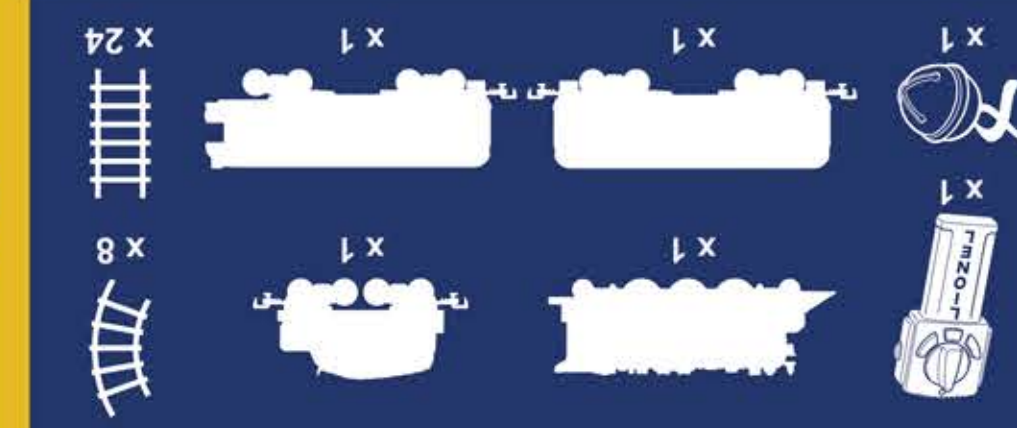

186 cm X 127 cm
73.2 in/PO X 50 in/PO