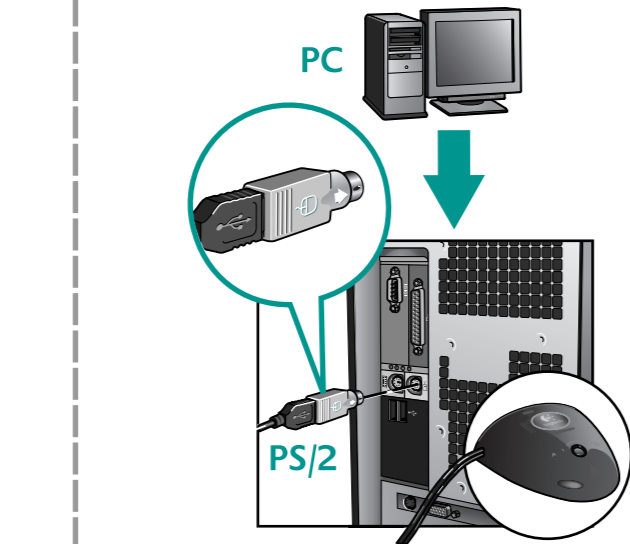

简体中文 将鼠标的连接线接到电脑上。台式电脑请使用绿色 PS/2 接头, 笔记本电脑和苹果电脑只可使用黑色 USB 接头。

한글 수신기 케이블을 컴퓨터에 연결합니다. 데스크탑 PC는 녹색 PS/2 어댑터를 사용하며 노트북 PC 및 Macintosh® 컴퓨터는 검정색 USB 커넥터만 사용합니다.