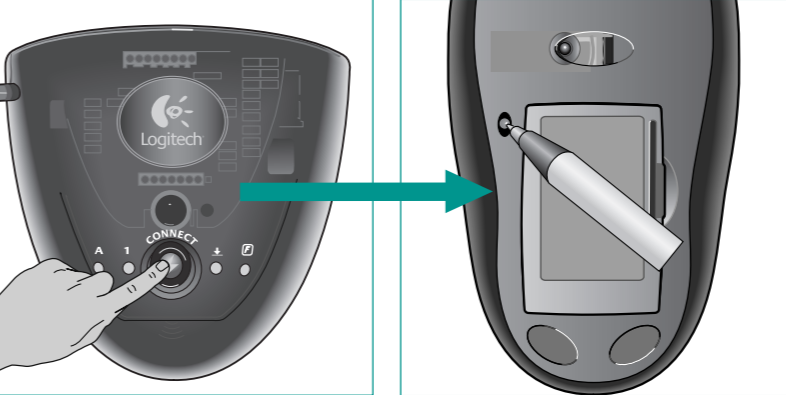

English Press Connect button on receiver. Then press Connect button on mouse to establish communication. When changing mouse batteries, re-establish communication.

繁體中文 先按一下接收器上的連接 (CONNECT) 按鈕, 接著按滑鼠底部的連接 (CONNECT) 按鈕以建立無線連結。更換電池後, 請再次做此連結動作。

简体中文 先按接收器上的连接按钮, 然后再按滑鼠底部的连接按钮, 以建立鼠标和接收器之间的连接。当鼠标更换过电池后, 请重新再建立鼠标和接收器之间的连接。

한글 수신기의 연결 단추를 누릅니다. 그런 다음 마우스의 연결 단추를 눌러 통신을 설정합니다. 마우스의 전지를 교체할 때 통신을 재설정합니다.

6