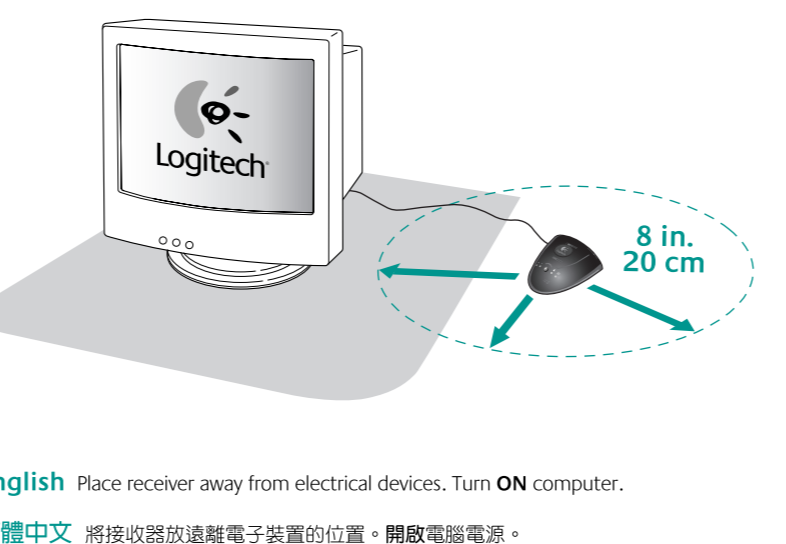

3

English Place receiver away from electrical devices. Turn ON computer.

繁體中文 將接收器放遠離電子裝置的位置。開啟電腦電源。

简体中文 将接收器放在远离电子设备的桌面上, 开启电脑。

한글 수신기와 타 전기 장치 간에 적정 거리를 유지합니다. 컴퓨터를 켭니다.

4