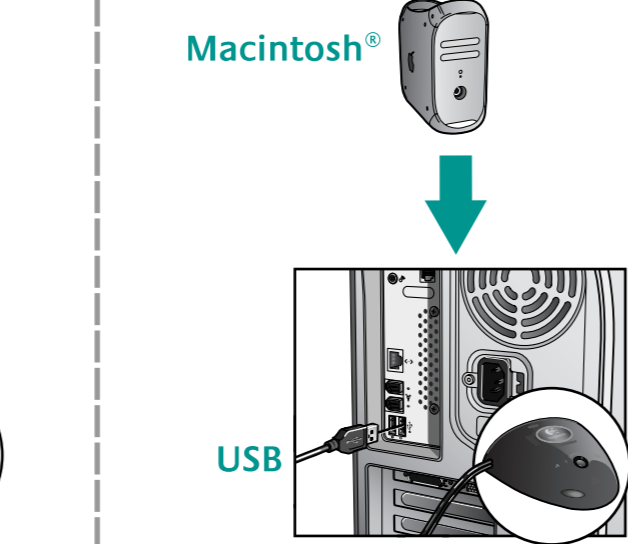

1

English Turn OFF computer.
繁體中文 關閉電腦電源。
简体中文 关闭电脑。
한글 컴퓨터를 끕니다.

2

English Plug mouse cable into computer. PC desktops use green PS/2 adaptor. PC notebooks and Macintosh® computers use black USB connector only.

繁體中文 將接收器連接線接到電腦上。桌上型電腦請使用綠色 PS/2 接頭接在電腦上的 PS/2 滑鼠埠。筆記型電腦及 Macintosh® 電腦使用黑色 USB 接頭連接在電腦上的 USB 連接埠即可。

简体中文 将鼠标的连接线接到电脑上。台式电脑请使用绿色 PS/2 接头, 笔记本电脑和苹果电脑只可使用黑色 USB 接头。

한글 수신기 케이블을 컴퓨터에 연결합니다. 데스크탑 PC는 녹색 PS/2 어댑터를 사용하며 노트북 PC 및 Macintosh® 컴퓨터는 검정색 USB 커넥터만 사용합니다.

3

English Place receiver away from electrical devices. Turn ON computer.

繁體中文 將接收器放遠離電子裝置的位置。開啟電腦電源。

简体中文 将接收器放在远离电子设备的桌面上, 开启电脑。

한글 수신기와 타 전기 장치 간에 적정 거리를 유지합니다. 컴퓨터를 켭니다.

4

English Install AA alkaline batteries.

繁體中文 請依電池槽內的正負極標示將三號 (AA) 鹼性電池放入滑鼠。

简体中文 安装 2 节 AA 碱性电池。

한글 AA 알카라인 전지를 끼워 넣습니다.

5

English Press Connect button on receiver. Then press Connect button on mouse to establish communication. When changing mouse batteries, re-establish communication.

繁體中文 先按一下接收器上的連接 (CONNECT) 按鈕, 接著按滑鼠底部的連接 (CONNECT) 按鈕以建立無線連結。更換電池後, 請再次做此連結動作。

简体中文 先按接收器上的连接按钮, 然后再按滑鼠底部的连接按钮, 以建立鼠标和接收器之间的连接。当鼠标更换过电池后, 请重新再建立鼠标和接收器之间的连接。

한글 수신기의 연결 단추를 누릅니다. 그런 다음 마우스의 연결 단추를 눌러 통신을 설정합니다. 마우스의 전지를 교체할 때 통신을 재설정합니다.

6

English Install MouseWare™ software.

繁體中文 安裝滑鼠軟體 MouseWare™。

1) 將附贈軟體光碟放入電腦的光碟機, 依安裝程式指示進行安裝程序。

简体中文 安装 MouseWare™ 鼠标软件。

한글 MouseWare® 소프트웨어를 설치합니다.

Logitech Addresses and Phone Numbers