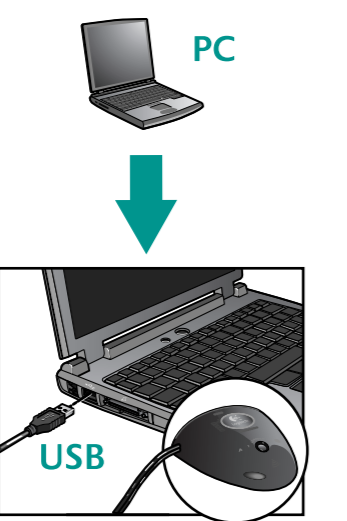

English Plug mouse cable into computer. PC desktops use green PS/2 adaptor. PC notebooks and Macintosh® computers use black USB connector only.

繁體中文 將接收器連接線接到電腦上。桌上型電腦請使用綠色 PS/2 接頭接在電腦上的 PS/2 滑鼠埠。筆記型電腦及 Macintosh® 電腦使用黑色 USB 接頭連接在電腦上的 USB 連接埠即可。