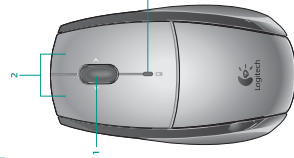

English: Plug receiver cable into computer. PC desktops use green PS/2 adaptor. PC notebooks and Macintosh® computers use built-in USB connector only.
繁體中文: 將接收器連接線插入電腦。PC 桌上型電腦使用綠色插孔的 PS/2 轉接頭。PC 筆記型電腦和 Macintosh® 電腦則使用內置的 USB 接頭。
簡體中文: 將接收器連接線插入電腦。PC 台式電腦使用綠色 PS/2 通訊器。PC 筆記本電腦和 Macintosh® 電腦使用內置的 USB 連接器。
한국어: 컴퓨터에 리시버 케이블을 연결합니다. PC 데스크톱의 경우 녹색 PS/2 어댑터를 연결합니다. PC 노트북 및 Macintosh® 컴퓨터의 경우 결합형 USB 커넥터에만 연결합니다.

i