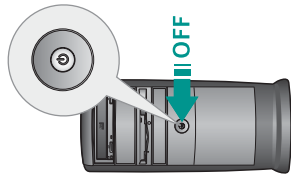

Logitech™
M-RBN114
Cordless Optical Mouse

Installation

1

English: Turn OFF the computer.
繁體中文: 關閉電腦的電源。
簡體中文: 关闭电脑电源。
한국어: 컴퓨터를 끕니다.

5