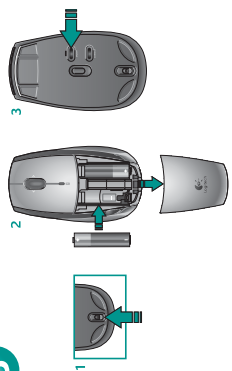

한국어 기능: 1. 휠트 플러스 줌(확대/축소) 기능. 상하 및 좌우로 스크롤이 가능하며, 휠을 회전하면 휠을 늘리거나 줄이는 기능이 있습니다. 2. 좌우 버튼. 확대/축소 기능을 사용할 때 유용하게 작동하는 기능입니다. 3. 배터리 LED 표시등. 배터리가 약할 때 붉은색으로 빛을 내며, 배터리가 충전될 때까지 붉은색이 사라집니다.

3

English: Install batteries. 1) Press bottom cover button. 2) Insert 2 AA batteries. 3) Turn on Mouse.
繁體中文: 安裝電池。1) 按下底部蓋按鈕。2) 插入 2 號 AA 電池。3) 開啟鼠標。
簡體中文: 安裝電池。1) 按下底部蓋按鈕。2) 插入 2 號 AA 電池。3) 開啟鼠標。
한국어: 배터리를 설치하고 마우스를 켭니다.

4