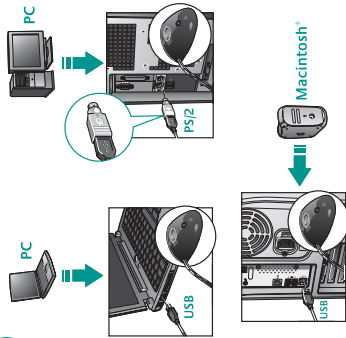

English: Turn OFF the computer.
繁體中文: 關閉電腦的電源。
簡體中文: 关闭电脑电源。
한국어: 컴퓨터를 끕니다.

5

English: To enjoy all the features of the mouse, including side-to-side scrolling, you must install the software.
繁體中文: 若要享受滑鼠的所有功能, 包括左右滑動, 您必須安裝軟體。
한국어: 좌우 스크롤을 활용하려면 마우스의 소프트웨어를 설치해야 합니다.

2