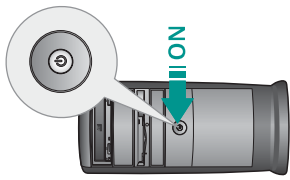

English: Turn ON computer.
繁體中文: 開啟電腦電源。
簡體中文: 开启电脑电源。
한국어: 컴퓨터를 켭니다.

www.logitech.com