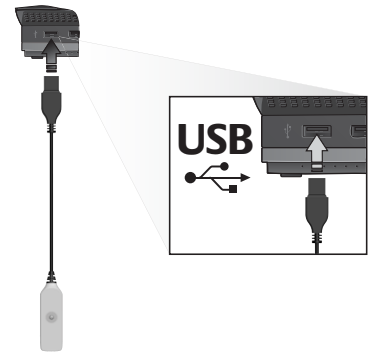

Quick-start guide

E-X50001 & C-X50002

Logitech® Wireless Guitar Controller

Thank you!

iGracias!

Merci!

Obrigado!

1

2

3

4

5