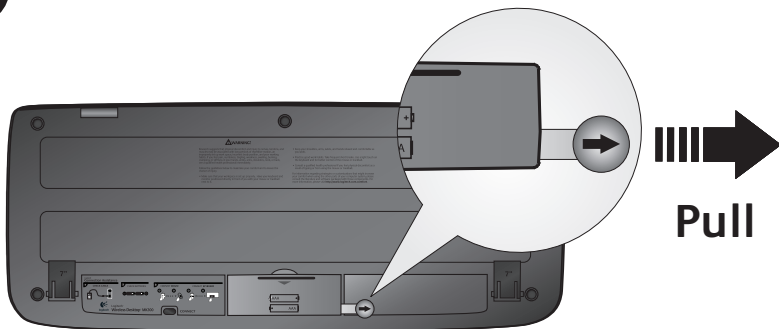

3

По-русски ПОТЯНИТЕ

Po polsku POCIĄGNIJ

Українська ФІЙМ

Magyar HÚZZA

Slovenčina POTAHNUT

Български ДРЪПНЕТЕ

Română TRAGEȚI

Hrvatski PUVUCITE

Srpski PUVUCITE

Slovenščina POVLEČITE/KLOPITE

Eesti TÕMMAKE

Latviski PAVILKT

Lietuvių IŠTRAUKITE

Česká verze ZATÁHNĚTE