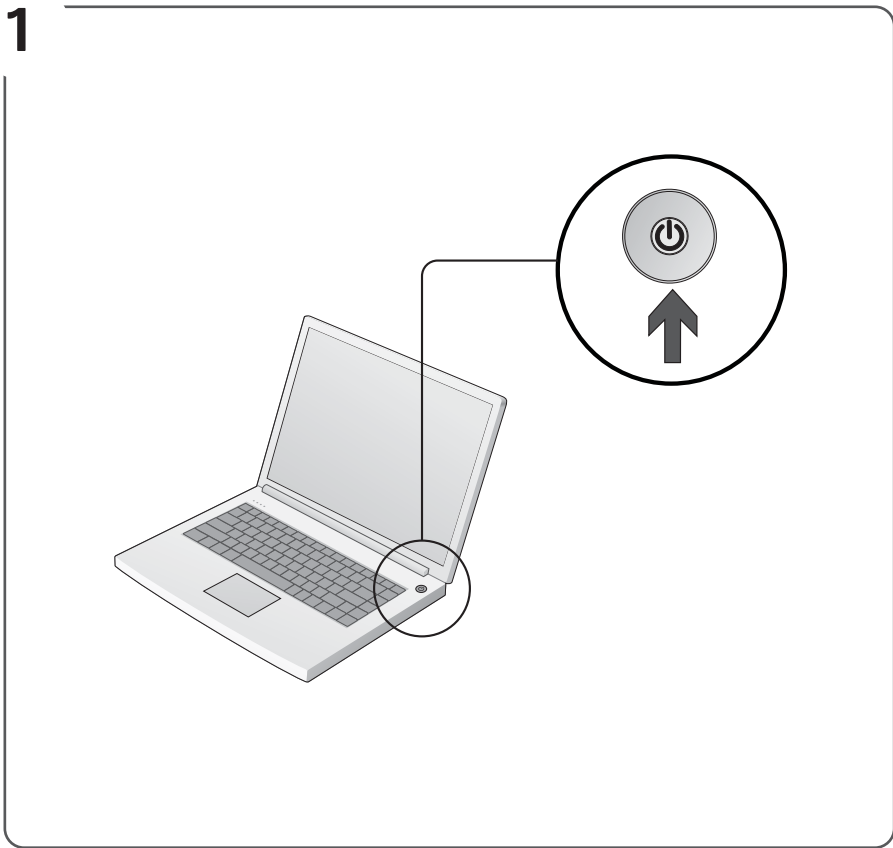

English

Congratulations! You are now ready to use your mouse.

繁體中文

恭喜！現在，您可以立即開始使用滑鼠。

简体中文

恭喜您！您现在即可开始使用鼠标。

한국어

축하합니다! 이제 마우스를 사용할 준비가 되었습니다.

English

Features

- 1 Left and right mouse buttons
- 2 Battery LED flashes red when battery power is low
- 3 Scroll wheel
- 4 Press the wheel down for middle button (function can vary by software application)
- 5 On/Off slider switch
- 6 Battery door release button
- 7 USB Nano-receiver storage

繁體中文

功能

- 1 滑鼠左鍵和右鍵
- 2 電池 LED，電池電量較低時會閃爍紅燈
- 3 滾輪
- 4 按下滾輪以執行滑鼠中鍵功能（功能會因軟體應用程式而有所不同）
- 5 電源滑動開關
- 6 電池蓋釋放按鈕
- 7 USB 超小型接收器收納處

简体中文

功能部件

- 1 左、右鼠标按钮
- 2 电池 LED 指示灯，当电池电量较低时呈红色闪烁
- 3 滚轮
- 4 向下按滚轮作为中键使用，功能视具体软件应用程序而定
- 5 开/关滑动开关
- 6 电池盖释放按钮
- 7 USB Nano 接收器存放空间

한국어

기능

- 1 왼쪽/오른쪽 마우스 버튼
- 2 배터리 전원이 부족하면 배터리 LED가 적색으로 깜빡임
- 3 스크롤 휠
- 4 중간 버튼(기능은 소프트웨어 응용 프로그램에 따라 다를 수 있음)으로 사용하려면 휠을 아래로 누름
- 5 켜기/끄기 슬라이더 스위치
- 6 배터리 덮개 분리 버튼
- 7 USB Nano 수신기 보관