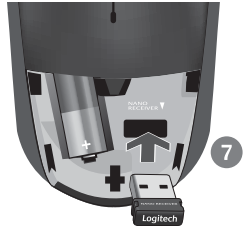

축하합니다! 이제 마우스를 사용할 준비가 되었습니다.

**English**

**Features**

- 1 Left and right mouse buttons
- 2 Battery LED flashes red when battery power is low
- 3 Scroll wheel
- 4 Press the wheel down for middle button (function can vary by software application)
- 5 On/Off slider switch
- 6 Battery door release button
- 7 USB Nano-receiver storage

**繁體中文**

**功能**

- 1 滑鼠左鍵和右鍵
- 2 電池 LED，電池電量較低時會閃爍紅燈
- 3 滾輪
- 4 按下滾輪以執行滑鼠中鍵功能（功能會因軟體應用程式而有所不同）
- 5 電源滑動開關
- 6 電池蓋釋放按鈕
- 7 USB 超小型接收器收納處

**简体中文**

**功能部件**

- 1 左、右鼠标按钮
- 2 电池 LED 指示灯，当电池电量较低时呈红色闪烁
- 3 滚轮
- 4 向下按滚轮作为中键使用，功能视具体软件应用程序而定
- 5 开/关滑动开关
- 6 电池盖释放按钮
- 7 USB Nano 接收器存放空间

**한국어**

**기능**

- 1 왼쪽/오른쪽 마우스 버튼
- 2 배터리 전원이 부족하면 배터리 LED가 적색으로 깜빡임
- 3 스크롤 휠
- 4 중간 버튼(기능은 소프트웨어 응용 프로그램에 따라 다를 수 있음)으로 사용하려면 휠을 아래로 누름
- 5 켜기/끄기 슬라이더 스위치
- 6 배터리 덮개 분리 버튼
- 7 USB Nano 수신기 보관