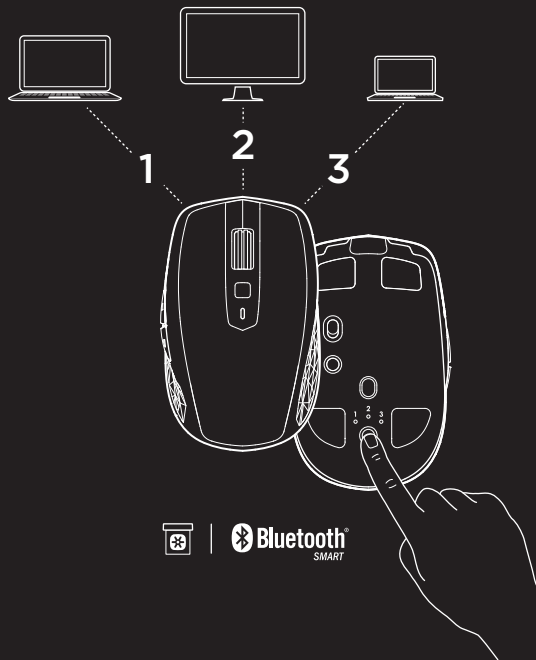

English

Dual connectivity

Connect via included Logitech Unifying™ receiver or via *Bluetooth*® Smart.

Easy-Switch™

Pair up to 3 devices and easily switch between them with the press of a button.

Français

Double connectivité

Connectez-vous via le récepteur Logitech® Unifying™ inclus ou via la technologie intelligente *Bluetooth*®.

Easy-Switch™

Couplez jusqu'à 3 dispositifs. Il suffit d'appuyer sur un bouton pour basculer rapidement de l'un à l'autre.

Español

Conectividad doble

Se conecta mediante receptor Logitech Unifying™ incluido o *Bluetooth*® Smart.

Easy-Switch™

Se pueden emparejar hasta 3 dispositivos y alternar entre ellos con sólo pulsar un botón.

Português

Conectividade dupla

Conecte-se através do receptor Logitech Unifying™ (incluído) ou do *Bluetooth*® Smart.

Easy-Switch™

Emparelhe até três dispositivos e alterne rapidamente entre eles apenas pressionando um botão.

www.logitech.com/MXAnywhere2