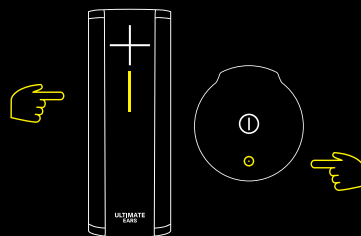

**ULTIMATE
EARS.**

MEGABLAST PRODUCT GUIDE

INSTALL THE APP TO GET STARTED

INSTALLEZ L'APPLICATION POUR COMMENCER

Download the Ultimate Ears app to connect your speaker to Wi-Fi and enable all features

Téléchargez l'application Ultimate Ears pour connecter votre enceinte au Wi-Fi et activer toutes les fonctions

VOICE CONTROLS

COMMANDES VOCALES

Just say... "Alexa, Play Music"
Dites simplement... "Alexa, joue de la musique"

PRESS SIMULTANEOUSLY To Mute Mics
(Alexa Privacy Mode)

APPUYEZ SIMULTANÉMENT pour couper le son des microphones
(mode de confidentialité d'Alexa)

THE BASICS

L'ESSENTIEL

SHORT PRESS = Power On/Off
PRESSION COURTE = marche/arrêt

LONG PRESS = Manual Bluetooth® Pairing Mode
PRESSION LONGUE = mode de couplage Bluetooth® manuel

Lift weather door
Soulevez la protection étanche