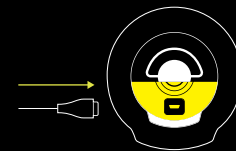

VOICE CONTROLS

COMMANDES VOCALES

Just say... "Alexa, Play Music"
Dites simplement... "Alexa, joue de la musique"

PRESS SIMULTANEOUSLY To Mute Mics
(Alexa Privacy Mode)

APPUYEZ SIMULTANÉMENT pour couper le son des microphones
(mode de confidentialité d'Alexa)

THE BASICS

L'ESSENTIEL

SHORT PRESS = Power On/Off
PRESSION COURTE = marche/arrêt

LONG PRESS = Manual Bluetooth® Pairing Mode
PRESSION LONGUE = mode de couplage Bluetooth® manuel

Lift weather door
Soulevez la protection étanche

Plug cable to charge battery
Branchez le câble pour charger la batterie