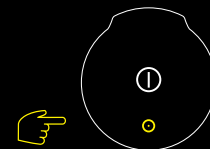

VOICE CONTROLS

COMMANDES VOCALES

Just say... "Alexa, Play Music"
Dites simplement... "Alexa, joue de la musique"

PRESS SIMULTANEOUSLY To Mute Mics
(Alexa Privacy Mode)

APPUYEZ SIMULTANÉMENT pour couper le son des microphones
(mode de confidentialité d'Alexa)

THE BASICS

L'ESSENTIEL

SHORT PRESS = Power On/Off
PRESSION COURTE = marche/arrêt

LONG PRESS = Manual Bluetooth® Pairing Mode
PRESSION LONGUE = mode de couplage Bluetooth® manuel

Lift weather door
Soulevez la protection étanche