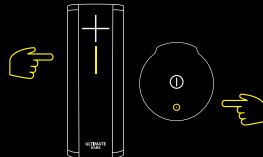

**ULTIMATE
EARS.**

BLAST PRODUCT GUIDE

INSTALL THE APP TO GET STARTED INSTALLEZ L'APPLICATION POUR COMMENCER

Download the Ultimate Ears app to connect your speaker to Wi-Fi and enable all features

Téléchargez l'application Ultimate Ears pour connecter votre enceinte au Wi-Fi et activer toutes les fonctions

VOICE CONTROL COMMANDES VOCALES

Just say... "Alexa, Play Music"

Dites simplement... "Alexa, joue de la musique"

PRESS SIMULTANEOUSLY To Mute Mics
(Alexa Privacy Mode)

APPUYEZ SIMULTANÉMENT pour couper le son des microphones
(mode de confidentialité d'Alexa)

THE BASICS L'ESSENTIEL

SHORT PRESS = Power On/Off
PRESSION COURTE = marche/arrêt

LONG PRESS = Manual Bluetooth® Pairing Mode
PRESSION LONGUE = mode de couplage Bluetooth® manuel

Lift weather door
Soulevez la protection étanche