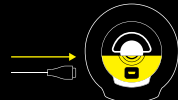

THE BASICS L'ESSENTIEL

SHORT PRESS = Power On/Off
PRESSION COURTE = marche/arrêt

LONG PRESS = Manual Bluetooth® Pairing Mode
PRESSION LONGUE = mode de couplage Bluetooth® manuel

Lift weather door
Soulevez la protection étanche