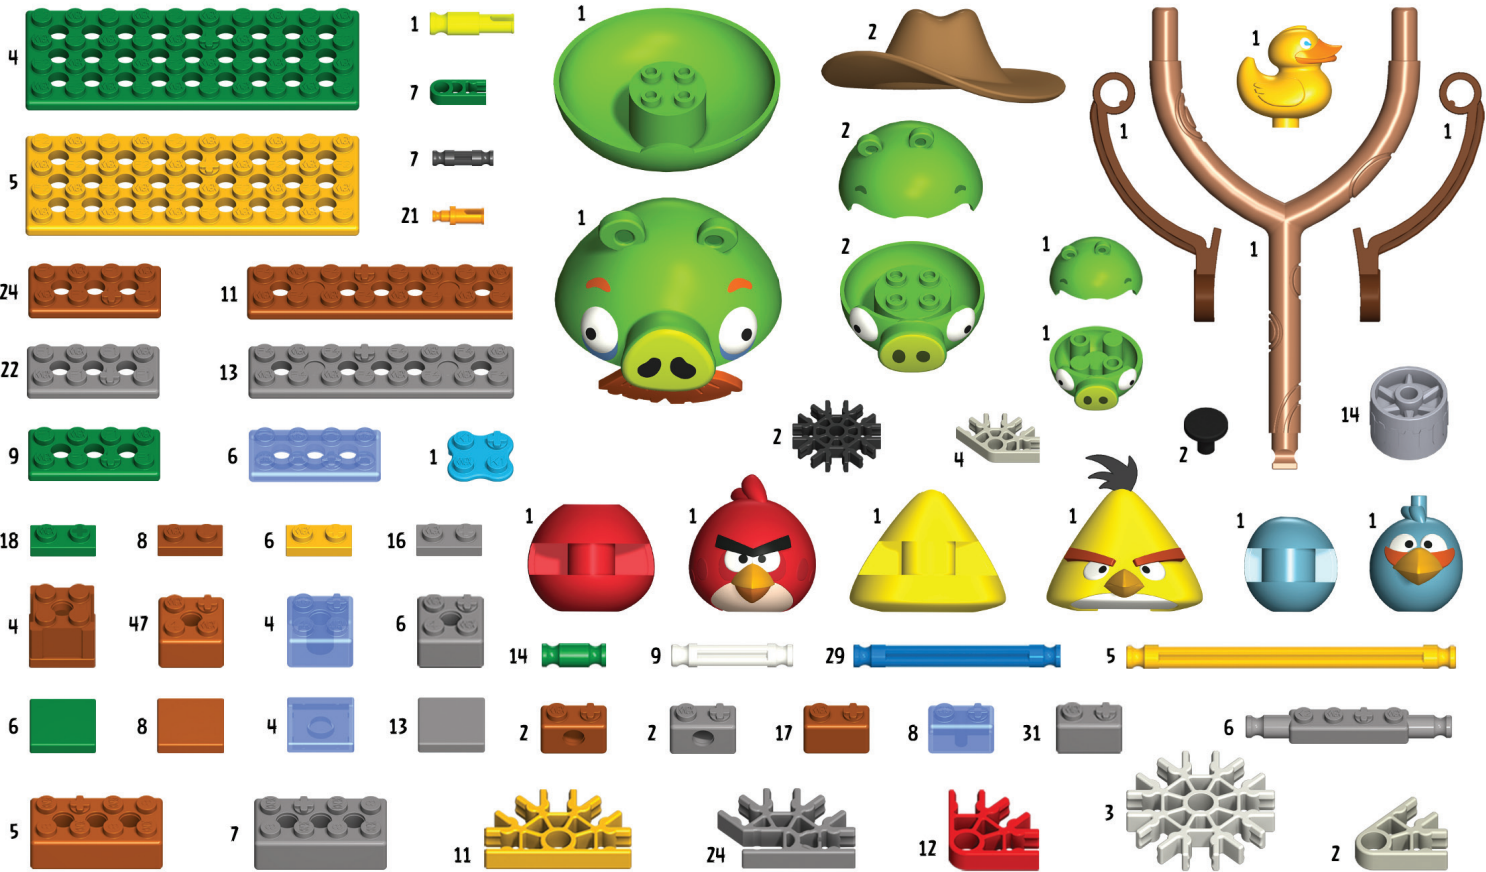

### WARNING :

CHOKING HAZARD – Toy contains a small ball and small parts. Not for children under 3 years.

### ATTENTION !

RISQUE D'ÉTOUFFEMENT – Jouet contient une petite boule et pièces de petite taille.  
Ne convient pas aux enfants de moins de 3 ans.

7+

**K'NEX®**

10

10

x2

11