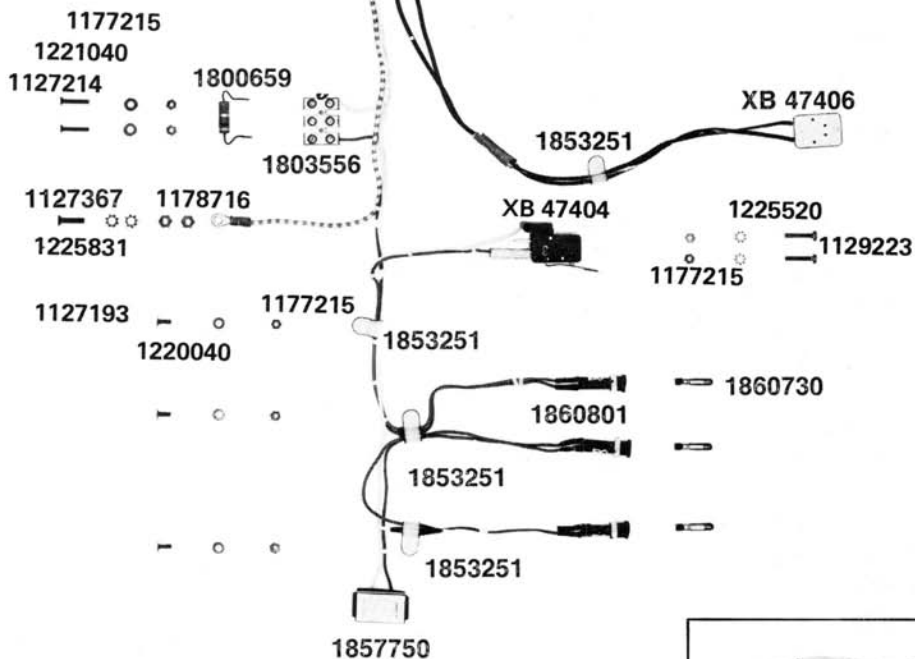

| | 1129223

o o 1221040

1 2 3 4 5 6
XB 47304

1856608