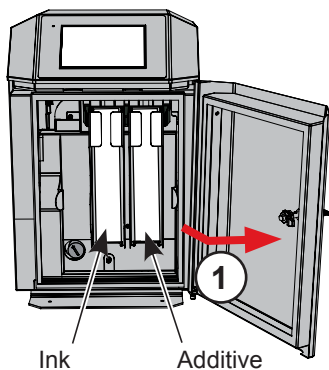

Replacing the consumables

Only if:

Replace ink cartridge

Replace ink cartridge