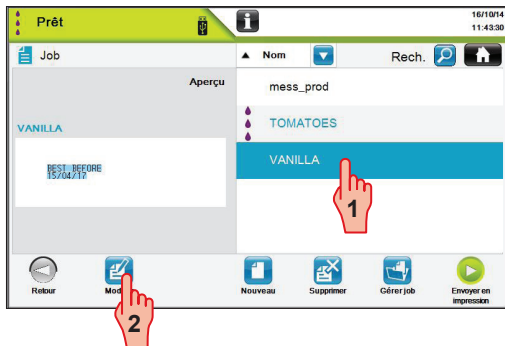

Modifying a job

1

2

3

Modifiable fields

4

Text modified →

Modifying a job

5

6

Confirm the modification.

7

Consulting the history

Print-out history

Nom du job	Date - Heure de début	Date - Heure de fin	Compte d'impressions
TOMATOES	16/10/2014 09:02:49	16/10/2014 10:26:33	180

Maintenance history