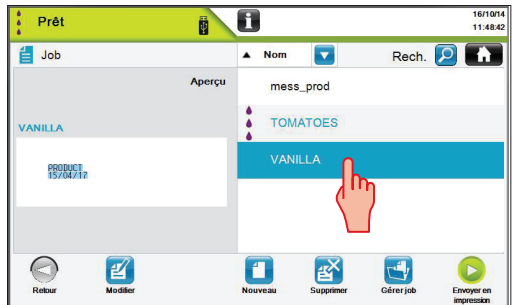

Modifying a job

1

2

3

Modifiable fields

4

Text modified →

Modifying a job

5

6

Confirm the modification.

7

Consulting the history

Print-out history

Nom du job	Date - Heure de début	Date - Heure de fin	Compte d'impressions
TOMATOES	16/10/2014 09:02:49	16/10/2014 10:26:33	180

Maintenance history