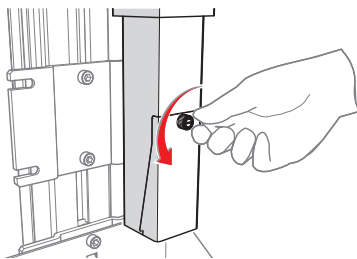

Arrêt   Débrancher buse   Intro. additif   Contrôle Stabilité   Rafraichiss.   Ajuster point de laser   OK

Jet stopped

Jet arrêté

Only use Markem-Imaje cleaning fluid.