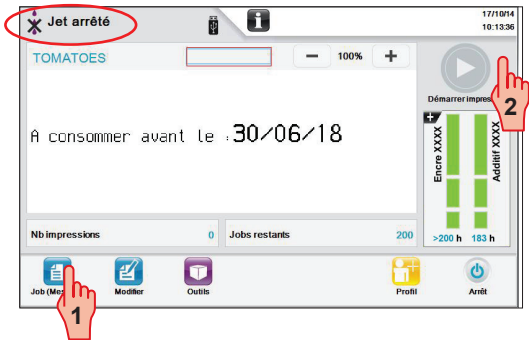

Jet stopped