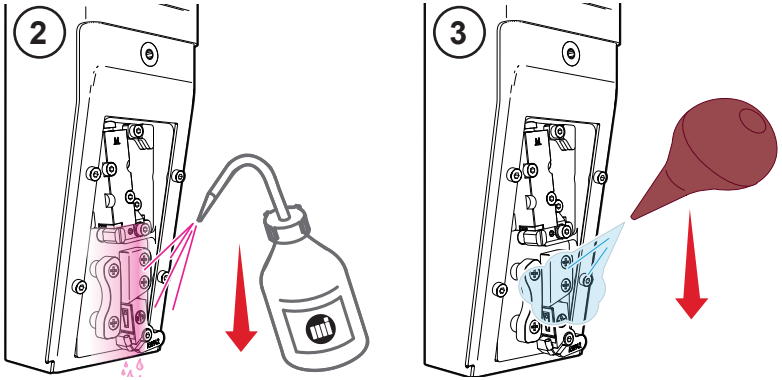

M Head cleaning