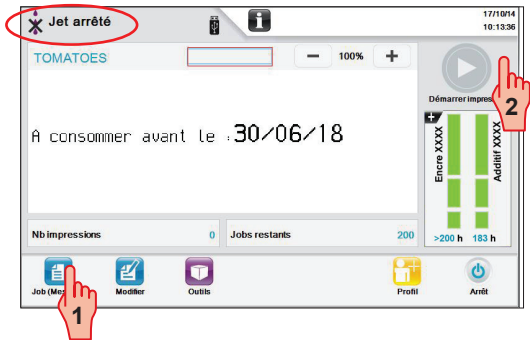

# G Head cleaning

Jet stopped

Ready

When using certain inks or operating the printer in harsh environments (hot and/or dusty environments), you will need to clean the head thoroughly. See user manual or Sheet A47081.

# M Head cleaning

Ready

Prêt

Opérations sur la tête

Etat jet	Ecoulement	Référence viscosité (s)	25.6
Vitesse jet (m/s)	20	Viscosité (s)	25.6
Pression (bars)	3.05	Niveau de récupération	0
Vitesse moteur (tr/min)	1500	Valeur piezo	260
Température encre (°C)	51	Numéro phase active	0
Température tête (°C)	61	Niveau d'encre (mm)	10
Compteur machine (h)	4	Compteur circuit d'encre (h)	0
Remplacement kit filtre	24 / 09 / 2013	Remplacement kit maintenance (h)	14638