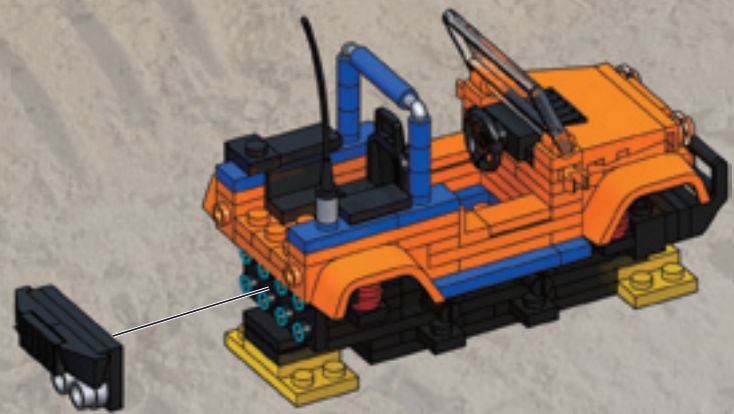

61

- 6x (blue 1x2 Technic axle)
- 2x (blue 90-degree elbow)
- 1x (blue 1x2 Technic axle)
- 1x (grey window panel)

62

- 2x (black 1x4 Technic brick)
- 2x (black 1x2 Technic brick)

63

64

65

Remove temporary pieces.
 Retirar las piezas provisionales.
 Enlever les pièces temporaires.
 Provisorische Teile entfernen.
 Verwijder de tijdelijke onderdelen.
 Rimuovere i pezzi temporanei.
 Retirar peças temporárias.