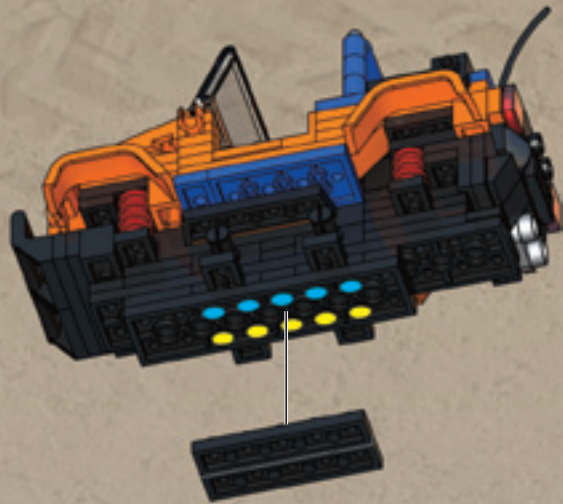

66

2x

1

2

67

2x

1x

1x

2x

x2

4 5

1

2