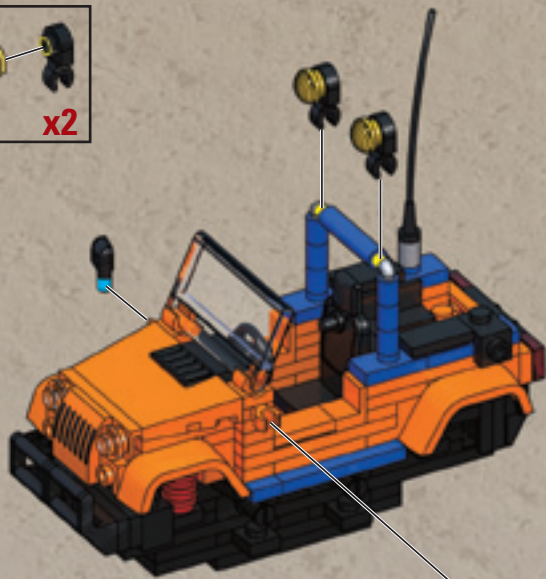

66

2x

1

2

67

2x

1x

1x

2x

x2

4 5

1

2