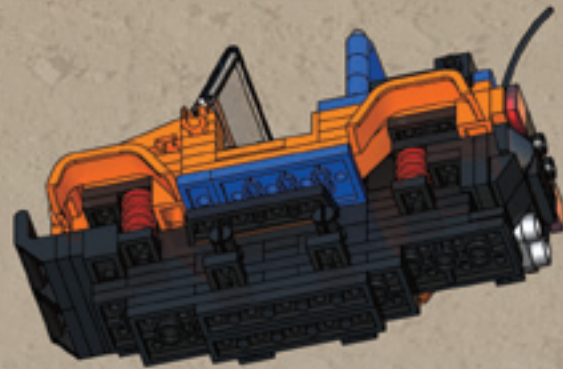

2

67

2x

1x

1x

2x

x2