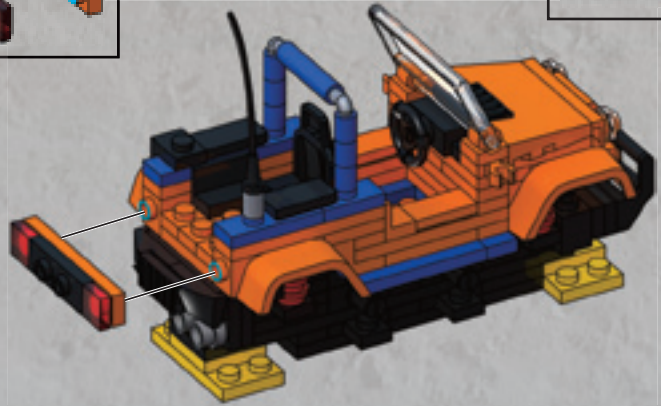

61

- 6x (blue 1x2 Technic axle)
- 2x (blue 90-degree elbow)
- 1x (blue 1x2 Technic axle)
- 1x (grey window panel)

62

- 2x (black 1x4 Technic brick)
- 2x (black 1x2 Technic brick)

63

64

65

Remove temporary pieces.
 Retirar las piezas provisionales.
 Enlever les pièces temporaires.
 Provisorische Teile entfernen.
 Verwijder de tijdelijke onderdelen.
 Rimuovere i pezzi temporanei.
 Retirar peças temporárias.