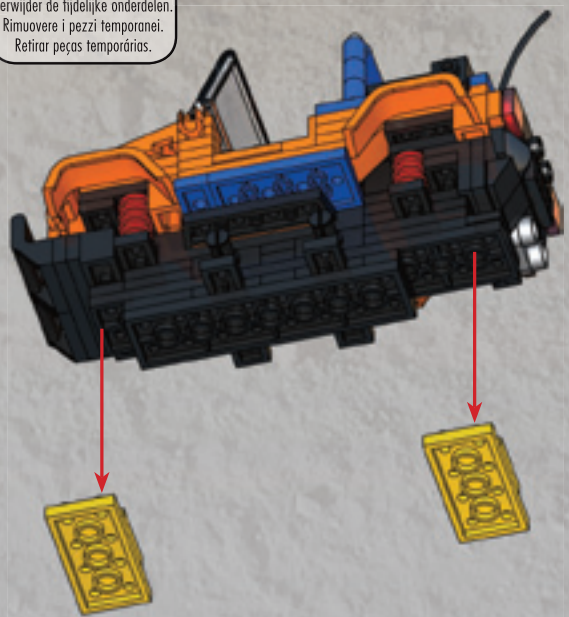

61

- 6x (blue 1x2 Technic axle)
- 2x (blue 90-degree elbow)
- 1x (blue 1x2 Technic axle)
- 1x (grey window panel)

62

- 2x (black 1x4 Technic brick)
- 2x (black 1x2 Technic brick)

63

64

65

Remove temporary pieces.
 Retirar las piezas provisionales.
 Enlever les pièces temporaires.
 Provisorische Teile entfernen.
 Verwijder de tijdelijke onderdelen.
 Rimuovere i pezzi temporanei.
 Retirar peças temporárias.