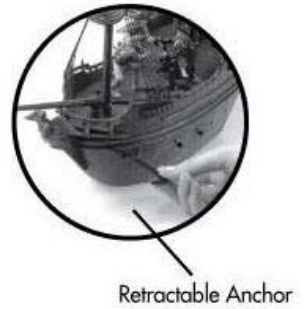

Black Pearl Pirate Ship

Requires 4 X "AA" batteries
(2 X "AA" included)
Fonctionne avec 4 piles "AA"
(2 piles "AA" fournies)

Requires 1 X 9V batteries (included)
Fonctionne avec 1 piles 9V (fournies)

© Disney
Hoop Retail Stores, LLC
Pasadena, CA 91105-2630
Disneystore.com