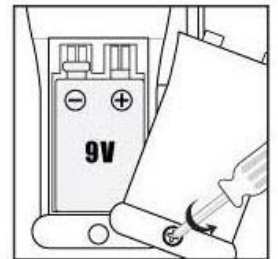

Black Pearl Pirate Ship

Requires 4 X "AA" batteries
(2 X "AA" included)
Fonctionne avec 4 piles "AA"
(2 piles "AA" fournies)

Requires 1 X 9V batteries (included)
Fonctionne avec 1 piles 9V (fournies)

© Disney
Hoop Retail Stores, LLC
Pasadena, CA 91105-2630
Disneystore.com