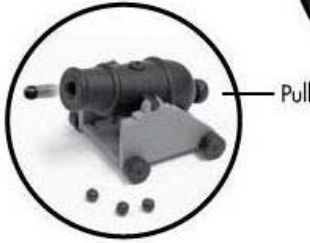

Black Pearl Pirate Ship

Requires 4 X "AA" batteries
(2 X "AA" included)
Fonctionne avec 4 piles "AA"
(2 piles "AA" fournies)

Requires 1 X 9V batteries (included)
Fonctionne avec 1 piles 9V (fournies)

© Disney
Hoop Retail Stores, LLC
Pasadena, CA 91105-2630
Disneystore.com