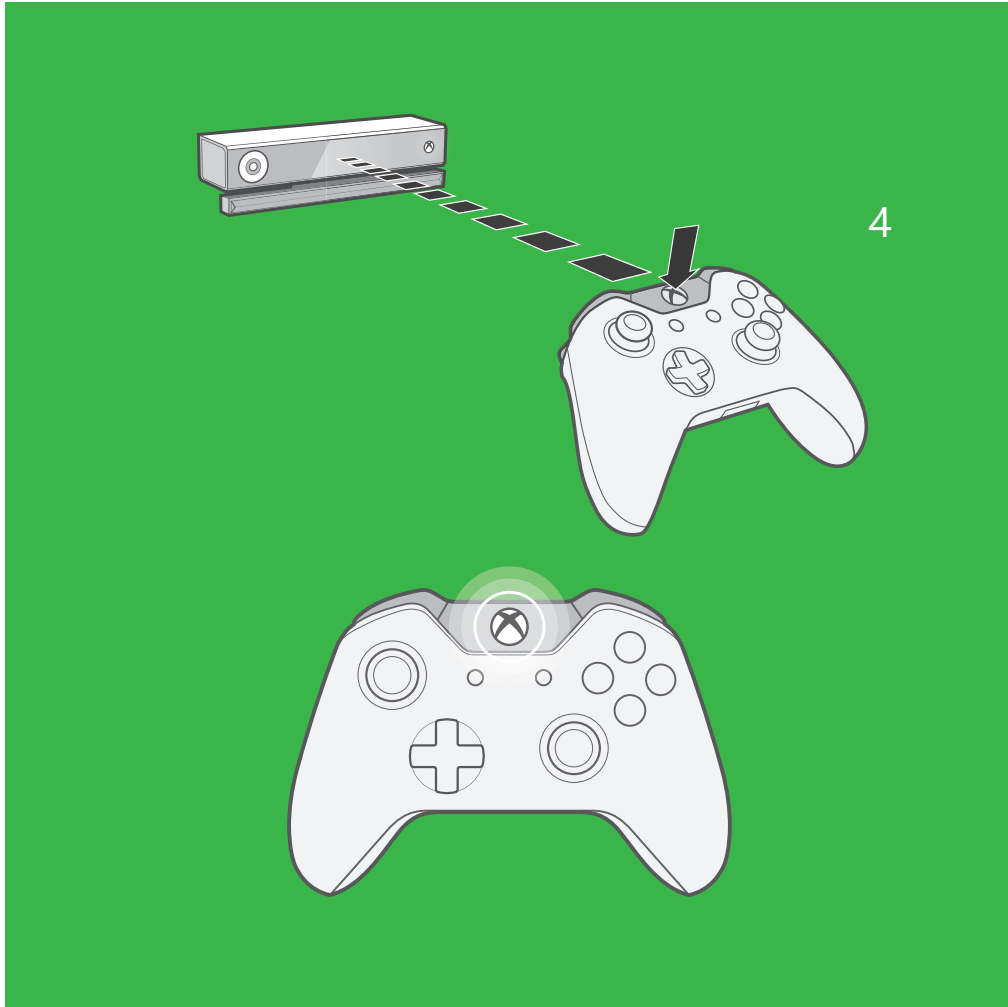

 XBOX ONE

Quick Setup Guide  
 Guia de Configuração Rápida  
 Guide de configuration rapide  
 Guía de configuración rápida

360 123 172 279 XBOX Kinect 100 75 75,66,66 50 50,40,40 25 25,19,19 100 75 50 25 100 75 50 25 100 75 50 25