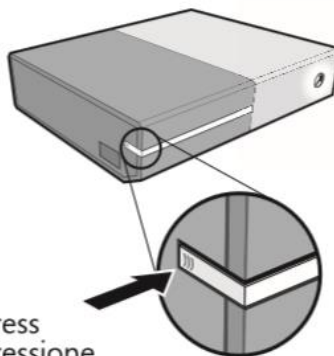

- 4** Press & Hold for 3 Sec  
Mantenha pressionado por 3 segundos  
Appuyer longuement pendant 3 secondes  
Mantenga presionado por 3 segundos

LED will blink quickly  
O LED piscará rapidamente  
Le voyant DEL clignotera rapidement  
El LED parpadeará rápidamente

**5**

Or  
Ou  
O

Press  
Pressione  
Appuyer  
Presionar

**6**

Stays lit when connected  
Permanecerá aceso quando conectado  
Demeure allumé lorsqu'il est connecté  
Permanecerá iluminado cuando se conecte