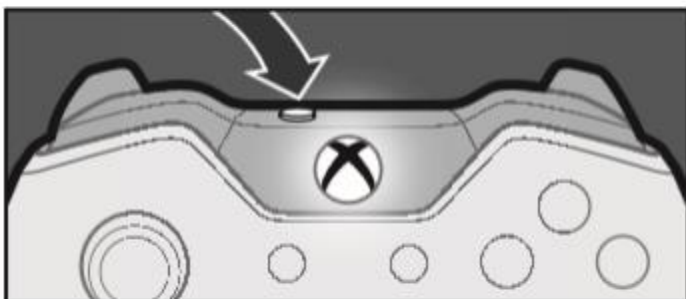

- 4** Press & Hold for 3 Sec  
Mantenha pressionado por 3 segundos  
Appuyer longuement pendant 3 secondes  
Mantenga presionado por 3 segundos

LED will blink quickly  
O LED piscará rapidamente  
Le voyant DEL clignotera rapidement  
El LED parpadeará rápidamente