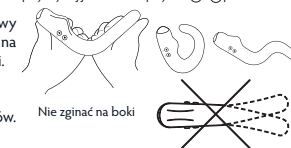

Aby zablokować lub odblokować urządzenie, naciśnij i przytrzymaj jednocześnie przyciski i przez 4 sekundy