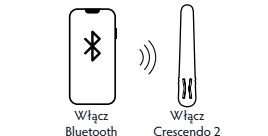

MYCIE I PIELĘGNACJA

Przed i po każdym użyciu urządzenia Crescendo 2 umyj je wodą z mydłem lub środkiem przeznaczonym do czyszczenia tego typu akcesoriów. Crescendo 2 można bezpiecznie myć pod bieżącą wodą.