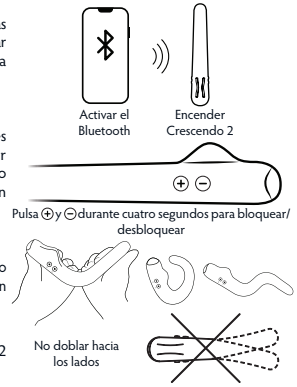

LAVADO Y CUIDADO

Limpia Crescendo 2 antes y después de cada uso, ya sea con agua y jabón o con un limpiador de juguetes especializado. Puedes lavar Crescendo 2 con agua sin ningún problema.