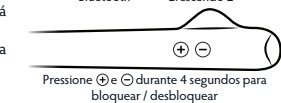

LAVAGEM E CUIDADOS

Limpe o Crescendo 2 antes e depois de cada utilização, com água e sabão ou com um produto de limpeza especializado para brinquedos. É seguro lavar Crescendo 2 em água corrente.