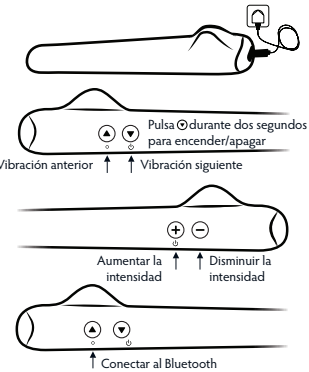

CÓMO CARGAR CRESCENDO 2

Para cargar Crescendo 2, conecta el cable micro USB al puerto situado en la parte inferior y el otro extremo del cable a cualquier enchufe USB u ordenador para usarlo como fuente de alimentación. La luz en la parte inferior de Crescendo 2 parpadeará en ámbar para indicar que se está cargando. Cuando se complete la carga, la luz se pondrá de color verde. Carga Crescendo 2 durante una hora antes del primer uso.

ENCENDER/APAGAR

Para encender o apagar Crescendo 2, mantén pulsado el botón , situado junto al icono de encendido, durante dos segundos.

AUMENTAR/DISMINUIR LA INTENSIDAD

Pulsa el botón  para aumentar la intensidad y el botón  para disminuirla.

SELECCIONA LA VIBRACIÓN QUE QUIERAS

Pulsa los botones  y  para ver los distintos programas de vibración de Crescendo 2.

UTILIZA LA APLICACIÓN

1. Descarga la aplicación en la Apple App Store o en Google Play Store. Ten en cuenta que Android necesita permiso de ubicación para poder utilizar la funcionalidad Bluetooth, este es un requisito interno de Android y no lo utiliza nuestra aplicación.
2. Activa el Bluetooth en tu teléfono móvil si no lo tienes encendido. En la aplicación, selecciona «Crescendo 2» y después «Pulsa para conectar».
3. Mantén pulsado el botón  junto al icono  durante dos segundos.
4. Crescendo 2 vibrará dos veces indicando que está listo para conectarse. La aplicación se conectará con Crescendo 2.