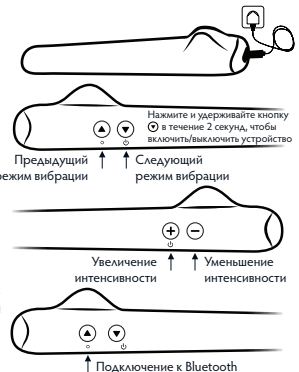

Чтобы зарядить Crescendo 2, подключите кабель Micro-USB к порту в нижней части устройства, а другой конец кабеля — к любому устройству с USB-разъемом или к компьютеру. Индикатор в нижней части Crescendo 2 мигнет желтым цветом. Это значит, что устройство начало заряжаться. Когда зарядка будет завершена, индикатор загорится зеленым цветом. Перед первым использованием заряжайте Crescendo 2 в течение 1 часа.

ВКЛЮЧЕНИЕ/ВЫКЛЮЧЕНИЕ

Чтобы включить или выключить Crescendo 2, нажмите и удерживайте кнопку (рядом с кнопкой питания) в течение 2 секунд.

УВЕЛИЧЕНИЕ/УМЕНЬШЕНИЕ ИНТЕНСИВНОСТИ

Для увеличения интенсивности нажмите кнопку , для уменьшения — кнопку .

ВЫБОР РЕЖИМА ВИБРАЦИИ

Переключать режимы вибрации на Crescendo 2 можно с помощью кнопок и .

МОБИЛЬНОЕ ПРИЛОЖЕНИЕ

1. Скачайте мобильное приложение из Apple App Store или Google Play Store. Примечание: на Android-устройствах для работы Bluetooth необходимо разрешить определение вашего местоположения. Это внутрисистемное условие Android, и приложение не связано с ним.
2. Если функция Bluetooth еще не включена на телефоне, включите ее. В приложении выберите Crescendo 2, а затем — «Нажмите для подключения» (Tap to Connect).
3. Нажмите и удерживайте кнопку рядом со значком в течение 2 секунд.
4. Crescendo 2 дважды завибрирует. Это означает, что прибор готов к подключению. После этого приложение будет подключено к Crescendo 2.