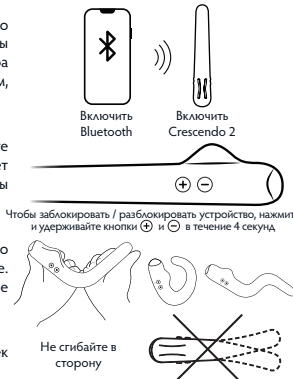

ЧИСТКА И УХОД

До и после каждого использования промывайте Crescendo 2 водой с мылом или используйте специальное средство для очистки игрушек для взрослых. Проточная вода абсолютно безопасна для Crescendo 2.