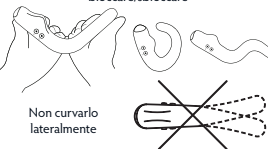

PULIZIA E CURA

Pulire Crescendo 2 prima e dopo ogni uso, con acqua e sapone o un detergente specifico per sex toys. È possibile lavare Crescendo 2 con acqua corrente.