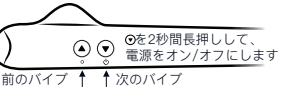

(電源アイコンの横にある) ▼ ボタンを2秒間長押しすると、Crescendo 2の電源のオン/オフが切り替わります。

強度を上げる/下げる

⊕ ボタンを押すと強度が上がり、⊖ ボタンを押すと強度が下がります。

振動パターンの選択

▲ ボタンと ▼ ボタンを押すと、Crescendo 2の振動パターンが切り替わります。

アプリを使用する

1. Apple App StoreまたはGoogle Playストアからアプリをダウンロードします。Bluetooth機能を動作させるにはAndroidで位置情報を許可する必要があります。これはAndroidの内部要件であり、当社アプリは位置情報を使用しません。
2. 携帯電話のBluetoothがオンになっていない場合は、有効にします。アプリで「Crescendo 2」、「タップして接続」の順に選択します。
3. ○ アイコンの横にある ▲ ボタンを2秒間長押しします。
4. 接続の準備が完了すると、Crescendo 2が2回振動します。これでアプリとCrescendo 2が接続されます。