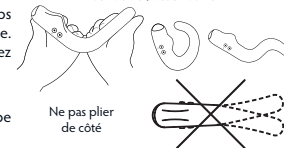

LAVAGE ET ENTRETIEN

Nettoyez Crescendo 2 avant utilisation et après chaque utilisation, soit avec de l'eau et du savon, soit avec un nettoyant spécifique pour ce type de sex-toy. Laver Crescendo 2 dans l'eau courante est sans danger.