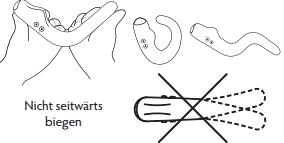

REINIGUNG UND PFLEGE

Den Crescendo 2 vor und nach jedem Gebrauch entweder mit Wasser und Seife oder einem speziellen Spielzeug-Reiniger reinigen. Crescendo 2 kann unter fließendem Wasser gewaschen werden.