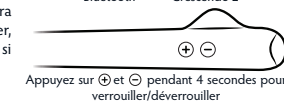

LAVAGE ET ENTRETIEN

Nettoyez Crescendo 2 avant utilisation et après chaque utilisation, soit avec de l'eau et du savon, soit avec un nettoyant spécifique pour ce type de sex-toy. Laver Crescendo 2 dans l'eau courante est sans danger.