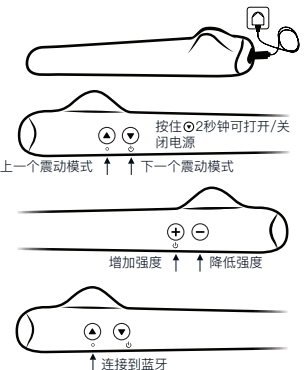

如何为CRESCENDO 2充电

如需为Crescendo 2充电，请将micro USB充电线连接到底部的端口，另一端连接到用于供电的USB插口或电脑。Crescendo 2底部的指示灯将闪烁黄色，表示正在充电。充电完成后，指示灯将变为绿色长亮。首次使用Crescendo 2前请充电1小时。

开机/关机

要开启或关闭Crescendo 2，请按住 按钮2秒钟（按钮位于电源图标旁边）。

增加/降低强度

按 按钮增加强度，按 按钮降低强度。

选择震动模式

按 和 按钮可循环切换Crescendo 2的震动模式。

使用应用

1. 请前往Apple App Store或Google Play商店下载应用。请注意，在安卓手机上，您需要授予位置权限才能正常使用蓝牙功能；此为安卓系统的要求，应用不会使用您的位置信息。
2. 如果手机蓝牙尚未打开，请在手机上启用。在应用中选择“Crescendo 2”，然后选择“点击以连接”。
3. 按住“o”图标旁边的“”按钮2秒钟。
4. Crescendo 2将震动两次，表示连接已准备就绪。然后，应用将与Crescendo 2连接。

使用MysteryVibe应用，您可以对Crescendo 2进行遥控，最远可达6米。Crescendo 2带有12种预设震动模式，单次可最多设置12种震动模式。通过应用，您可以自行创建震动模式并下载新的震动模式。向上滑动主屏幕可实时控制Crescendo 2，向下滑动可浏览震动模式商店以及创建自己的震动模式库。请查看以下短视频，了解应用的使用方法：youtu.be/itjt-xgbSpU?t=94。

锁定/解锁CRESCENDO 2

找到了非常喜欢的震动模式吗？您可通过锁定按钮来确保不会意外更改设置。只需同时按住 和 按钮4秒钟即可锁定Crescendo 2。锁定时，底部的指示灯会闪烁两次，之后每隔10秒闪烁两次。如需解锁，请再次按住 和 按钮4秒钟，Crescendo 2即可恢复正常运行状态。如果您不确定是否已锁定Crescendo 2，充电即可让其自动恢复到正常运行状态。

如何使用CRESCENDO 2

Crescendo 2用悉心设计满足您的一切需求。您可以轻松地弯折Crescendo 2，让它变成身体想要的任何形状。可独自使用，也可以与伴侣共享。请前往mysteryvibe.com/play下载精美的MysteryVibe Playbook，探索Crescendo 2的更多趣味玩法。请务必一节一节地弯折，不可向两侧硬拗，以免损坏Crescendo 2。

清洗与养护

请在每次使用前后清洁Crescendo 2，可以使用肥皂水，也可以使用专门的情趣用品清洁剂。可使用流水清洗Crescendo 2。