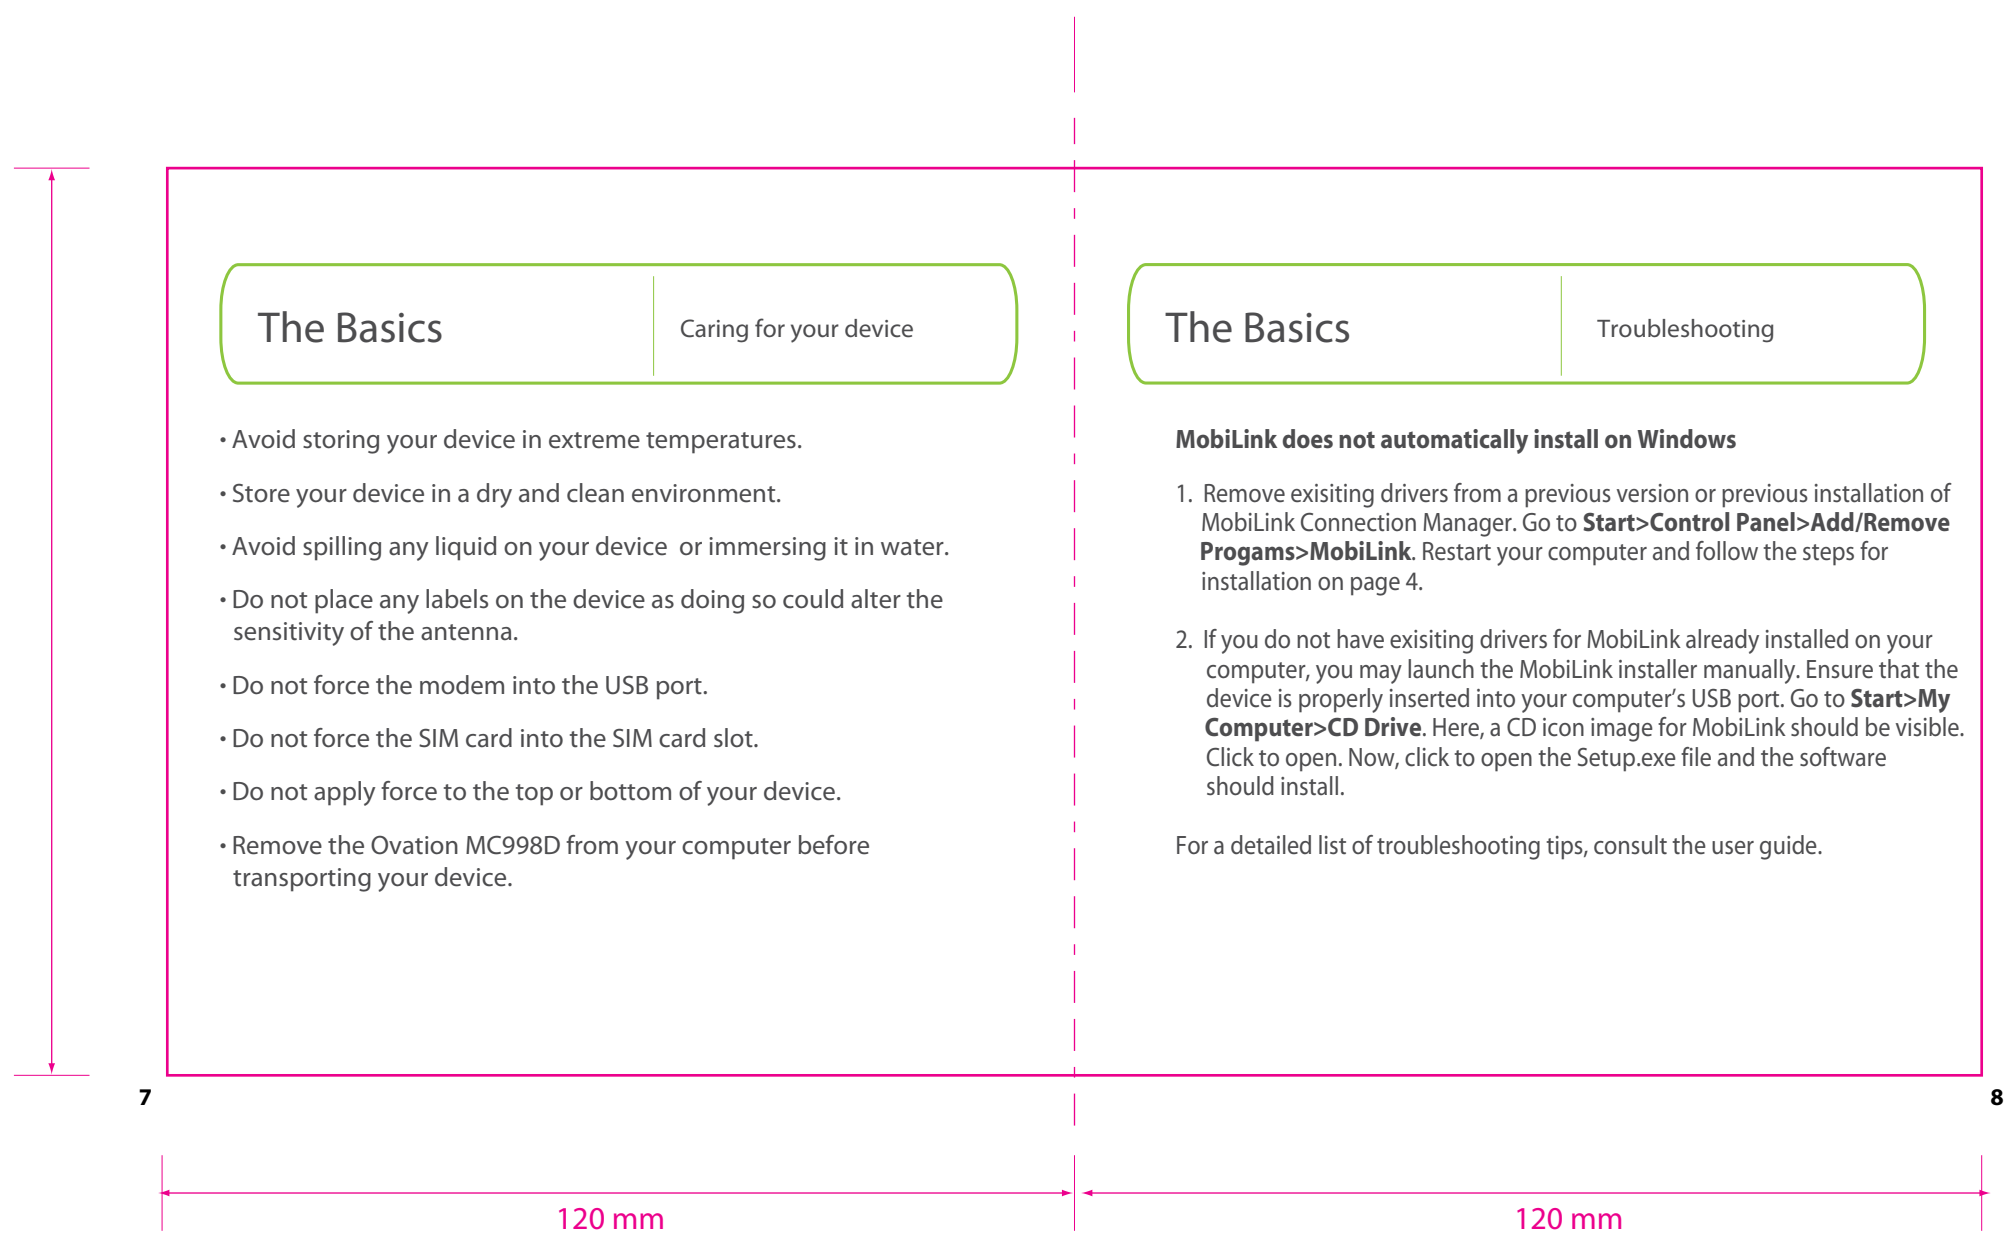

TITLE: QUICK START GUIDE MC998D NVTL

P/N: 90026013 ECO:

Rev.A 08/17/09- A.Farrell- INITIAL DRAFT
Rev.B 08/18/09 - A.Farrell - SECOND DRAFT
Rev.C 08/19/09 - A.Farrell - THIRD DRAFT

120 mm

7

8

120 mm

120 mm