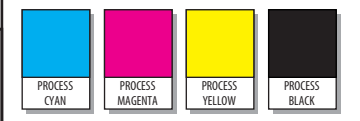

COLOR: 4/4

INKS

FILES
 90026013 Rev A Master Quick Start Guide MC998D NVTL.AI (AI CS3)
 90026013 Rev A CS Outline Quick Start Guide MC998D NVTL.EPS (AI CS EPS)
 90026013 Rev A View Only Quick Start Guide MC998D NVTL.PDF (DO NOT PRINT Reference PDF)