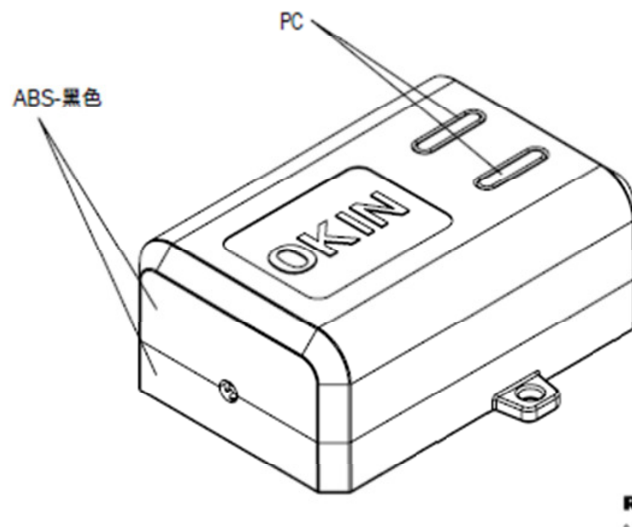

二、产品外形尺寸图/Product dimension chart

RE
A 1700

编写日期 Date:	2015-12-17	编写 Author:	周位礼 willie	审核 Review	:	批准 Approval	: