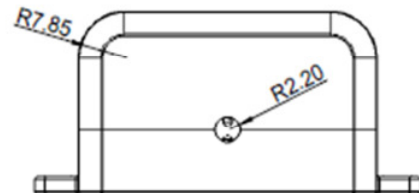

一、产品外观直视图/Product appearance chart

二、产品外形尺寸图/Product dimension chart

RE
A 1700

编写日期 Date:	2015-12-17	编写 Author:	周位礼 willie	审核 Review	:	批准 Approval	:
---------------	------------	---------------	---------------	--------------	---	----------------	---