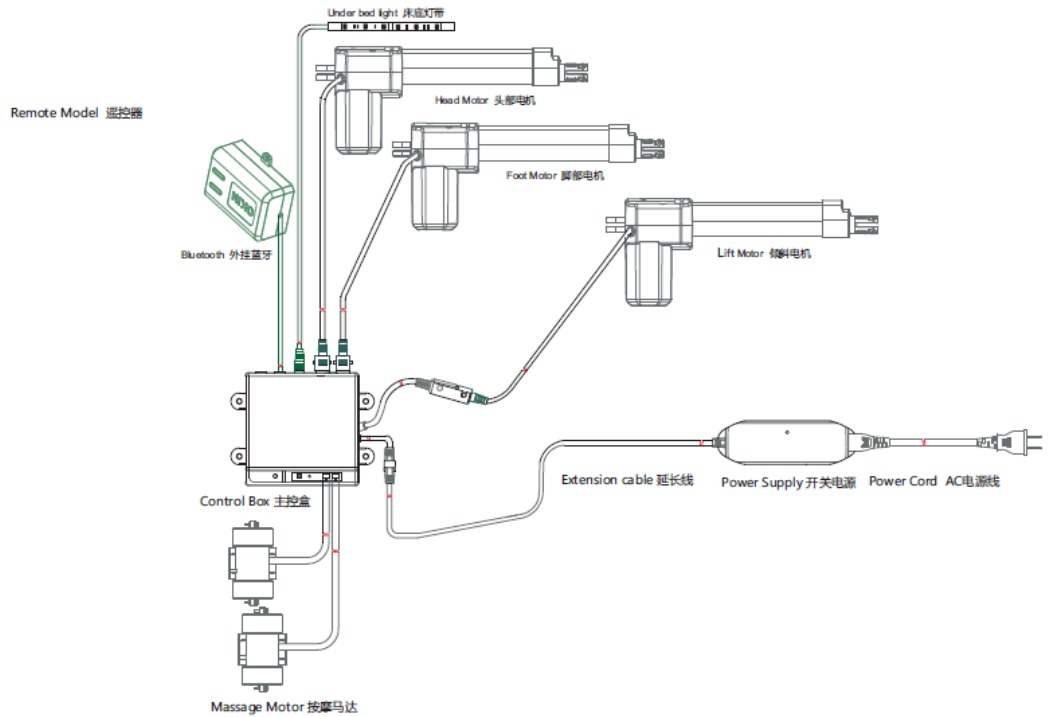

OKIN REFINED A Phoenix Mecano Company	发行部门: 创新部 Issue department: Innovation center	创建日期: Date:	2015. 12. 17	
	产品说明书 Product specification	创建人: Author:	Willie	
	外挂蓝牙控制盒 BT40A 产品说明书 Product specification of plug-in Bluetooth BT40A		版本: Version	1
		第 11 页 共 14 页 Page 11 of 14