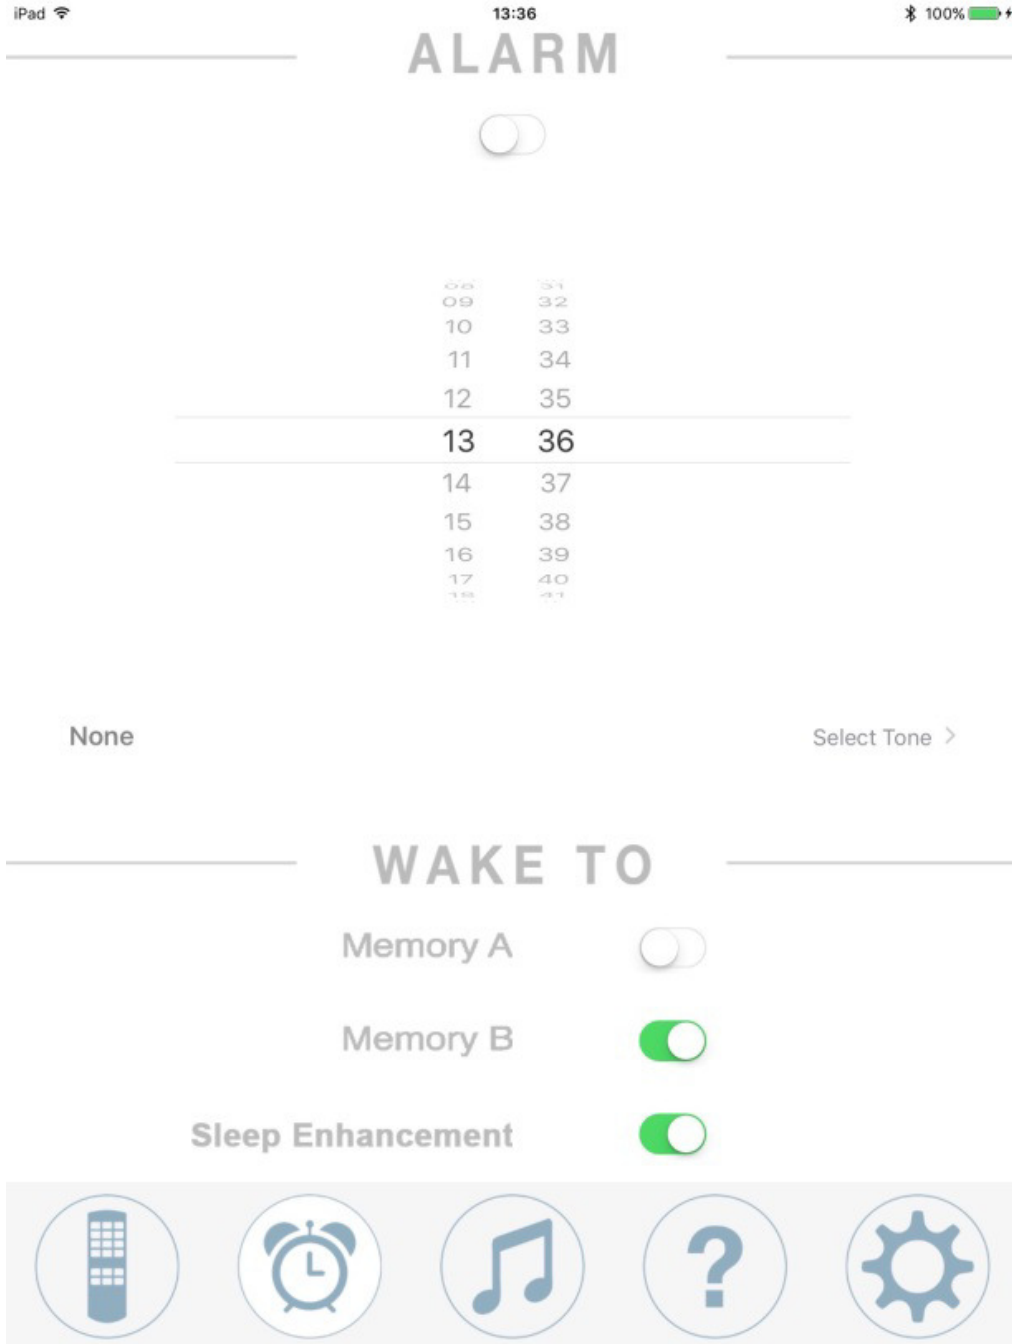

OKIN REFINED A Phoenix Mecano Company	发行部门: 创新部 Issue department: Innovation center	创建日期: Date:	2015.12.17	
	产品说明书 Product specification	创建人: Author:	Willie	
	外挂蓝牙控制盒 BT40A 产品说明书 Product specification of plug-in Bluetooth BT40A		版本: Version	1
			第 7 页 共 14 页 Page 7 of 14	

编写日期 Date:	2015-12-17	编写 Author:	周位礼 willie	审核 Review:	批准 Approval: