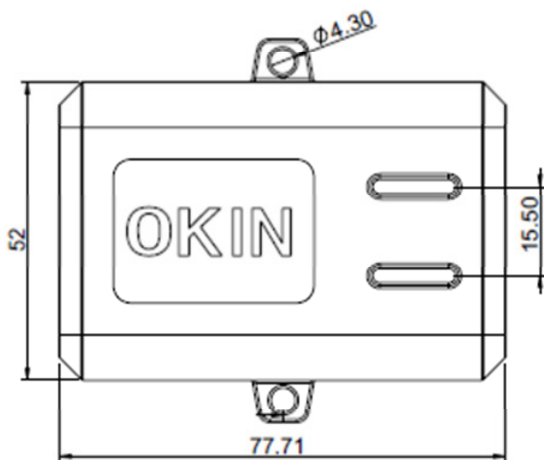

一、产品外观直视图/Product appearance chart

二、产品外形尺寸图/Product dimension chart

RE
A 1700

编写日期 Date:	2015-12-17	编写 Author:	周位礼 willie	审核 Review	:	批准 Approval	:
---------------	------------	---------------	---------------	--------------	---	----------------	---