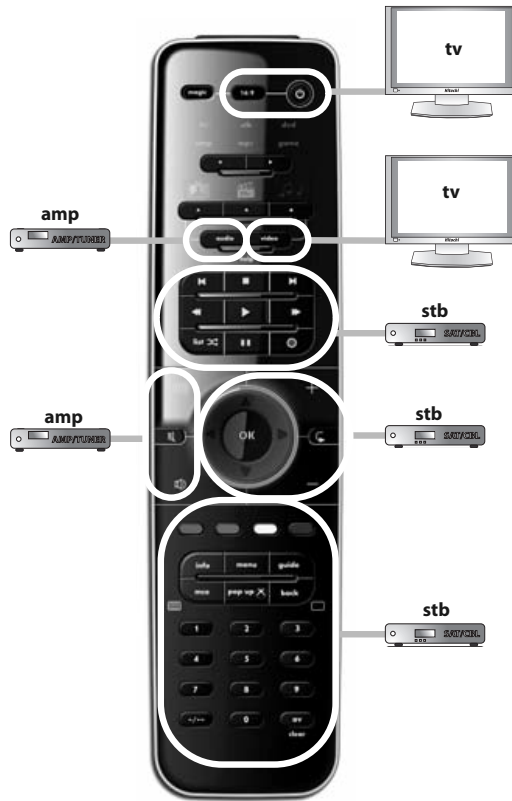

watch tv

: 2 = tv + stb + amp