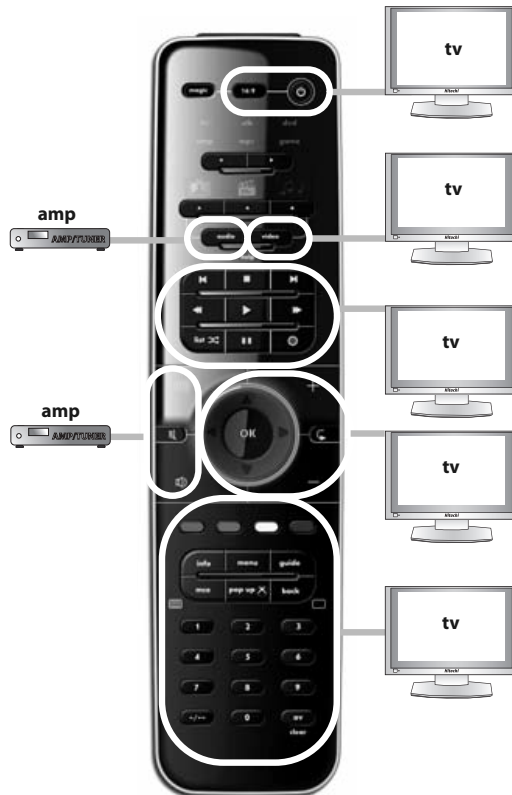

Español

Antes de comenzar, compruebe que la marca de su dispositivo aparece en la lista de marcas de SimpleSet y qué número se le ha asignado (p. ej., tv Hitachi = 1).

- 1 Mantenga pulsado MAGIC durante 3 segundos hasta que el indicador circular azul alrededor de la tecla OK se ilumine dos veces.
- 2 Seleccione el dispositivo que desea configurar (p. ej., tv).
- 3 Mantenga pulsado la tecla del número asignado a su marca (p. ej., para tv Hitachi = pulse 1) hasta que el dispositivo se apague (máx. 36 segundos). El indicador circular LED de color azul y el indicador LED del dispositivo correspondiente se iluminarán cada 3 segundos mientras se esté transmitiendo la señal. Asegúrese de soltar esta tecla una vez apagado el dispositivo para completar la configuración.

watch tv : **1** = tv + stb

watch tv

: 2 = tv + stb + amp

watch tv

: 3 = tv + amp

ONE FOR ALL SmartControl™

watch movie : **1** = tv + dvd

watch movie : **2** = tv + dvd + amp

watch movie : 3 = tv + game

watch movie : 4 = tv + game + amp

ONE FOR ALL SmartControl™

listen to music : **1** = amp + mp3

listen to music : **2** = amp + dvd

listen to music : 3 = amp + game

- **Direct Code Set Up** 13
- **Search Method** 14
- **Volume Control** 15
- **Learning (copy)** 16
- **ONE FOR ALL SmartControl™** 18
- **Extra Features** (see manual on our internet site)
 - **Mode Reassignment** - Changing a device mode to set up two (or more) devices of the same type.
 - **Key Magic®** - Allows you to program functions from your original remote control even when LOST or BROKEN.
 - **Macro** - Allows you to send a sequence of commands with the press of a single key.