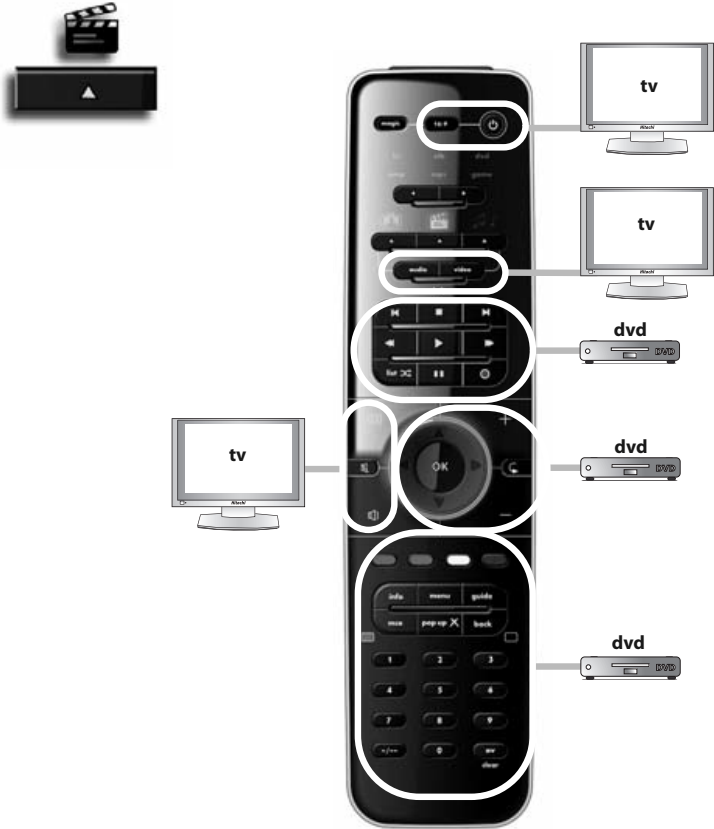

Español

Antes de comenzar, compruebe que la marca de su dispositivo aparece en la lista de marcas de SimpleSet y qué número se le ha asignado (p. ej., tv Hitachi = 1).

- 1 Mantenga pulsado MAGIC durante 3 segundos hasta que el indicador circular azul alrededor de la tecla OK se ilumine dos veces.
- 2 Seleccione el dispositivo que desea configurar (p. ej., tv).
- 3 Mantenga pulsado la tecla del número asignado a su marca (p. ej., para tv Hitachi = pulse 1) hasta que el dispositivo se apague (máx. 36 segundos). El indicador circular LED de color azul y el indicador LED del dispositivo correspondiente se iluminarán cada 3 segundos mientras se esté transmitiendo la señal. Asegúrese de soltar esta tecla una vez apagado el dispositivo para completar la configuración.

watch tv : **1** = tv + stb

watch tv

: 2 = tv + stb + amp

watch tv

: 3 = tv + amp

ONE FOR ALL SmartControl™

watch movie : **1** = tv + dvd

watch movie : **2** = tv + dvd + amp

watch movie : 3 = tv + game

watch movie : 4 = tv + game + amp

ONE FOR ALL SmartControl™

listen to music : **1** = amp + mp3

listen to music : **2** = amp + dvd

listen to music : 3 = amp + game

- **Direct Code Set Up** 13
- **Search Method** 14
- **Volume Control** 15
- **Learning (copy)** 16
- **ONE FOR ALL SmartControl™** 18
- **Extra Features** (see manual on our internet site)
 - **Mode Reassignment** - Changing a device mode to set up two (or more) devices of the same type.
 - **Key Magic®** - Allows you to program functions from your original remote control even when LOST or BROKEN.
 - **Macro** - Allows you to send a sequence of commands with the press of a single key.