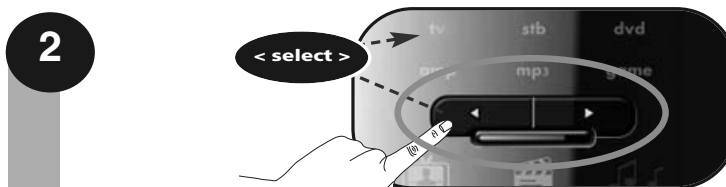

ONE FOR ALL SimpleSet™

- **(English)** ATTENTION: If your original remote control did not have a Power key the "pause" function will be send instead. Please start a dvd/mp3 playing before performing SimpleSet.
- **(Deutsch)** ACHTUNG: Wenn Ihre Original-Fernbedienung nicht über eine Ein/Aus-Taste verfügt, wird stattdessen der Befehl „Pause“ gesendet. Starten Sie vor der Ausführung von „SimpleSet“ eine DVD-/MP3-Wiedergabe.
- **(Español)** ATENCIÓN: si el mando a distancia original no tenía botón de encendido, se transmitirá la función de pausa en su lugar. Reproduzca un dvd/mp3 antes de realizar el proceso de configuración SimpleSet.
- **(Français)** ATTENTION : si votre télécommande d'origine n'était pas dotée d'une touche marche/arrêt, c'est la fonction « pause » qui lui est substituée. Démarrez la lecture d'un DVD/MP3 avant d'effectuer la programmation SimpleSet.
- **(Português)** ATENÇÃO: Se o seu controlo remoto original não tiver uma tecla de Alimentação, será enviada a função de "pausa". Inicie a reprodução de dvd/mp3 antes de efectuar a Configuração SimpleSet.
- **(Italiano)** ATTENZIONE: se sul telecomando originale non era presente il tasto di alimentazione (Power), verrà utilizzata la funzione "pause". Prima di eseguire SimpleSet, avviare la riproduzione di un dvd/mp3.
- **(Nederlands)** LET OP: als uw oorspronkelijke afstandsbediening geen aan/uit-knop had, wordt het signaal voor de pauze functie verzonden. Start het afspelen van een DVD/MP3 voordat u SimpleSet uitvoert.
- **(Polski)** UWAGA: Jeśli oryginalny pilot nie miał przycisku włączania/wyłączania, zostanie wysłany sygnał „pauza”. Przed rozpoczęciem szybkiej konfiguracji należy włączyć odtwarzanie dvd/mp3.
- **(Český)** POZOR: Pokud původní dálkový ovladač není vybaven tlačítkem Power, bude místo toho odeslán signál funkce „Pauza“ (Pozastavení). Před použitím sady SimpleSet zahajte přehrávání DVD/MP3.