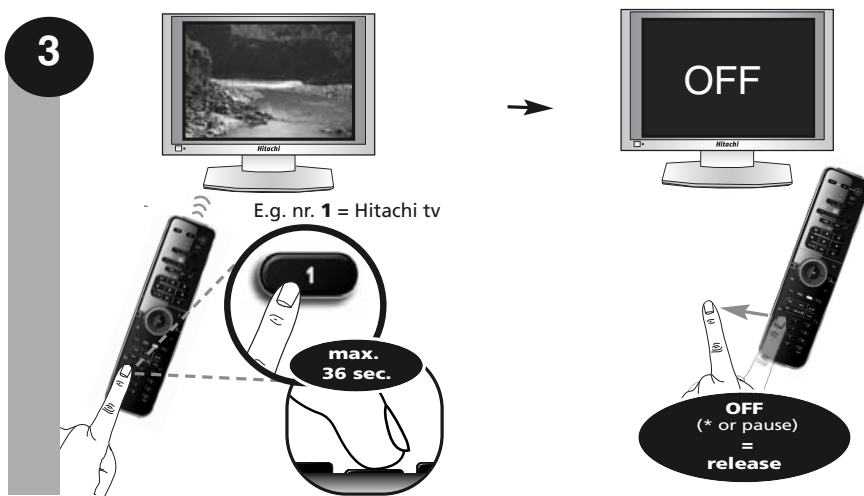

ONE FOR ALL SimpleSet™

- **(English)** ATTENTION: If your original remote control did not have a Power key the "pause" function will be send instead. Please start a dvd/mp3 playing before performing SimpleSet.
- **(Deutsch)** ACHTUNG: Wenn Ihre Original-Fernbedienung nicht über eine Ein/Aus-Taste verfügt, wird stattdessen der Befehl „Pause“ gesendet. Starten Sie vor der Ausführung von „SimpleSet“ eine DVD-/MP3-Wiedergabe.
- **(Español)** ATENCIÓN: si el mando a distancia original no tenía botón de encendido, se transmitirá la función de pausa en su lugar. Reproduzca un dvd/mp3 antes de realizar el proceso de configuración SimpleSet.
- **(Français)** ATTENTION : si votre télécommande d'origine n'était pas dotée d'une touche marche/arrêt, c'est la fonction « pause » qui lui est substituée. Démarrez la lecture d'un DVD/MP3 avant d'effectuer la programmation SimpleSet.
- **(Português)** ATENÇÃO: Se o seu controlo remoto original não tiver uma tecla de Alimentação, será enviada a função de "pausa". Inicie a reprodução de dvd/mp3 antes de efectuar a Configuração SimpleSet.
- **(Italiano)** ATTENZIONE: se sul telecomando originale non era presente il tasto di alimentazione (Power), verrà utilizzata la funzione "pause". Prima di eseguire SimpleSet, avviare la riproduzione di un dvd/mp3.
- **(Nederlands)** LET OP: als uw oorspronkelijke afstandsbediening geen aan/uit-knop had, wordt het signaal voor de pauze functie verzonden. Start het afspelen van een DVD/MP3 voordat u SimpleSet uitvoert.
- **(Polski)** UWAGA: Jeśli oryginalny pilot nie miał przycisku włączania/wyłączania, zostanie wysłany sygnał „pauza”. Przed rozpoczęciem szybkiej konfiguracji należy włączyć odtwarzanie dvd/mp3.
- **(Český)** POZOR: Pokud původní dálkový ovladač není vybaven tlačítkem Power, bude místo toho odeslán signál funkce „Pauza“ (Pozastavení). Před použitím sady SimpleSet zahajte přehrávání DVD/MP3.