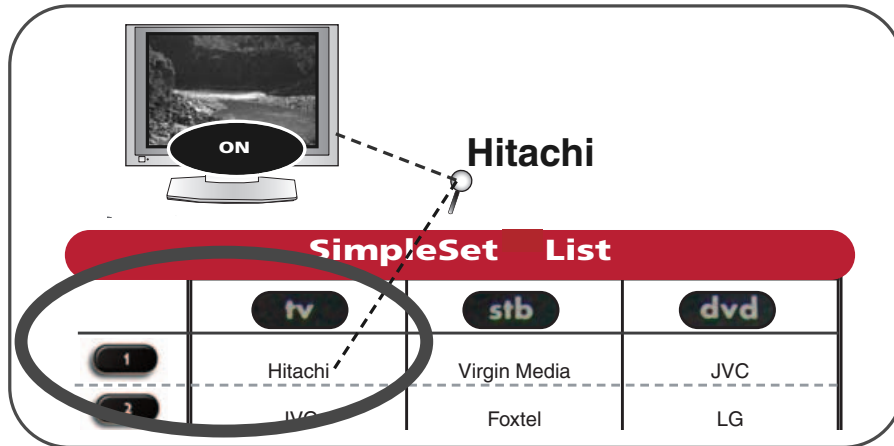

ONE FOR ALL SimpleSet™

- **(English)** ATTENTION: If your original remote control did not have a Power key the "pause" function will be send instead. Please start a dvd/mp3 playing before performing SimpleSet.
- **(Deutsch)** ACHTUNG: Wenn Ihre Original-Fernbedienung nicht über eine Ein/Aus-Taste verfügt, wird stattdessen der Befehl „Pause“ gesendet. Starten Sie vor der Ausführung von „SimpleSet“ eine DVD-/MP3-Wiedergabe.
- **(Español)** ATENCIÓN: si el mando a distancia original no tenía botón de encendido, se transmitirá la función de pausa en su lugar. Reproduzca un dvd/mp3 antes de realizar el proceso de configuración SimpleSet.
- **(Français)** ATTENTION : si votre télécommande d'origine n'était pas dotée d'une touche marche/arrêt, c'est la fonction « pause » qui lui est substituée. Démarrez la lecture d'un DVD/MP3 avant d'effectuer la programmation SimpleSet.
- **(Português)** ATENÇÃO: Se o seu controlo remoto original não tiver uma tecla de Alimentação, será enviada a função de "pausa". Inicie a reprodução de dvd/mp3 antes de efectuar a Configuração SimpleSet.
- **(Italiano)** ATTENZIONE: se sul telecomando originale non era presente il tasto di alimentazione (Power), verrà utilizzata la funzione "pause". Prima di eseguire SimpleSet, avviare la riproduzione di un dvd/mp3.
- **(Nederlands)** LET OP: als uw oorspronkelijke afstandsbediening geen aan/uit-knop had, wordt het signaal voor de pauze functie verzonden. Start het afspelen van een DVD/MP3 voordat u SimpleSet uitvoert.
- **(Polski)** UWAGA: Jeśli oryginalny pilot nie miał przycisku włączania/wyłączania, zostanie wysłany sygnał „pauza”. Przed rozpoczęciem szybkiej konfiguracji należy włączyć odtwarzanie dvd/mp3.
- **(Český)** POZOR: Pokud původní dálkový ovladač není vybaven tlačítkem Power, bude místo toho odeslán signál funkce „Pauza“ (Pozastavení). Před použitím sady SimpleSet zahajte přehrávání DVD/MP3.