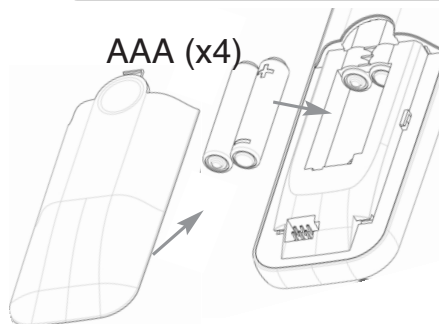

Hrvatski

Slovenský

Batteries

AAA (x4)

- If the LED's become dim; please replace the batteries.
- Wenn die LED verdunkelt, bitte Batterien auswechseln.
- Si la luz del LED se vuelve tenue, sustituya las pilhas.
- Si l'intensité des diodes diminue, remplacez les piles.
- Se o LED brilhar difuso, substitua as pilhas.
- Se l'intensità del LED diminuisce, sostituire le pile.
- Vervang de batterijen als de LED-lichtsterkte afneemt.
- Ješli LED začnã slabiej šwiecić, naleŹy wymienić baterie.
- Pohašínã-li světlo vydãvané LED, je zapotřebí vyměnit baterie.
- Ha a LED fénye elhalványul, cserélje ki az akkumulátort.
- Ako LED indikatori slabo svijetle, zamijenite baterije.
- Ak začne dióda LED svietiť tmene, vymeňte batérie.