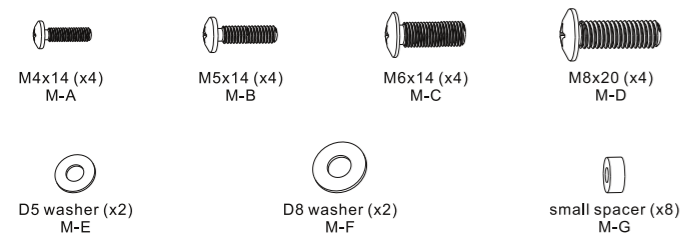

Package M

Package W

WM2251
10578
RDH1110316
Universal Electronics BV - Europe & International
P.O. Box 3332, 7500 DH Enschede
The Netherlands