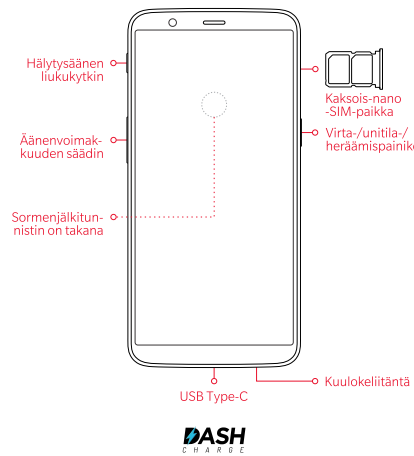

Willkommen

Hilfe

Rechtliche Hinweise

SAR-Werte

Mehr Erfahren

OnePlus 5⁺