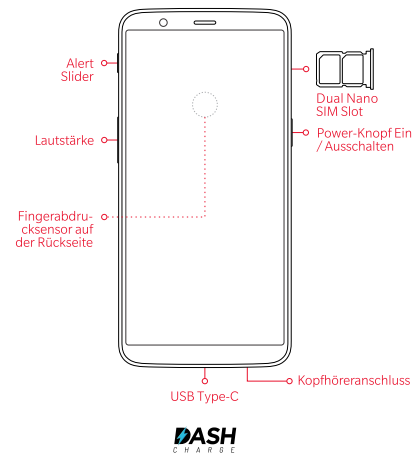

OnePlus 5⁺

欢迎使用

欢迎您来到 OnePlus 大家庭! 我们很高兴您选择 OnePlus 产品。本指南将帮助您充分了解您的新手机, 请仔细阅读, 以便您更好地了解该手机的各项功能, 确保安全和正常使用。

获取帮助

您可以登陆 service.oneplus.cn 了解和查询所有关于产品保修、故障排查的详细信息, 以及所有获得服务的途径。

查阅认证信息

请在您的手机上打开“设置 - 关于手机 - 认证信息”, 了解更多本产品的认证信息。

电磁辐射

本产品电磁辐射比吸收率 (SAR) 最大值 $\leq 2.0\text{W/kg}$, 最大值符合国家标准 GB21288-2007 的要求。

查阅预装应用软件清单信息

设置 > 关于手机 > 操作说明 > 应用软件预装清单。

更多信息

如想获得关于该产品的更多信息, 请登陆 OnePlus.cn 进行了解。

OnePlus 5⁺

Willkommen

Hilfe

Rechtliche Hinweise

SAR-Werte

Mehr Erfahren

OnePlus 5⁺

Tervetuloa

Tukea käyttöön

Viranomaistiedot

SAR-arvot

Lue lisää

Löydät lisätietoja lataamalla käyttöoppaan osoitteesta oneplus.net/manual.

Quick Start Guide