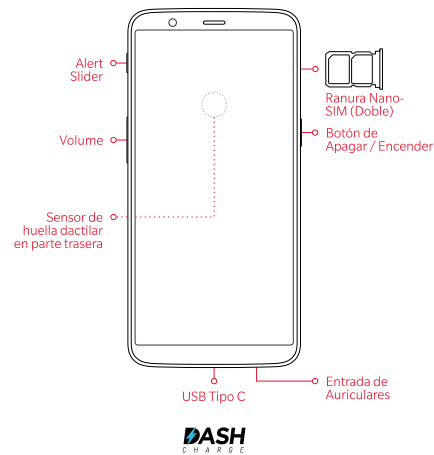

OnePlus 5⁺

Bienvenido

Obtener Soporte

Información Legal

Información legal se encuentra en su dispositivo y se puede acceder a través del menú de información del teléfono bajo la pestaña de "Configuración".

Saber Más

Para más información, por favor descarga la guía completa en: oneplus.net/manual.