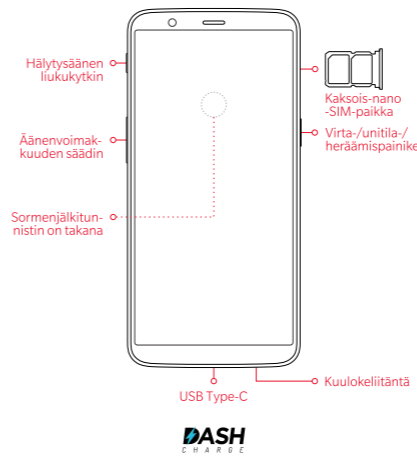

Willkommen

Hilfe

Rechtliche Hinweise

SAR-Werte

Mehr Erfahren

OnePlus 5⁺