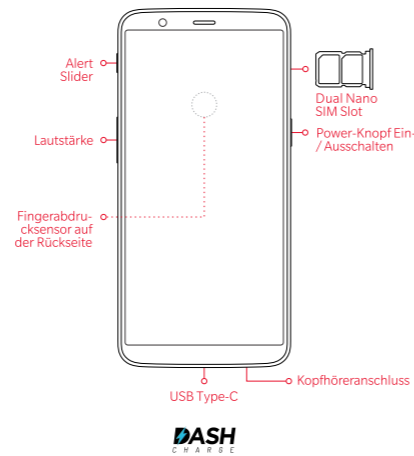

OnePlus 5⁺

欢迎使用

欢迎您来到 OnePlus 大家庭! 我们很高兴您选择 OnePlus 产品。本指南将帮助您充分了解您的新手机, 请仔细阅读, 以便您更好地了解该手机的各项功能, 确保安全和正常使用。

获取帮助

您可以登陆 service.oneplus.cn 了解和查询所有关于产品保修、故障排查的详细信息, 以及所有获得服务的途径。

查阅认证信息

请在您的手机上打开“设置 - 关于手机 - 认证信息”, 了解更多本产品的认证信息。

电磁辐射

本产品电磁辐射比吸收率 (SAR) 最大值 $\leq 2.0\text{W/kg}$, 最大值符合国家标准 GB21288-2007 的要求。

查阅预装应用软件清单信息

设置 > 关于手机 > 操作说明 > 应用软件预装清单。

更多信息

如想获得关于该产品的更多信息, 请登陆 OnePlus.cn 进行了解。

OnePlus 5⁺

Willkommen

Hilfe

Rechtliche Hinweise

SAR-Werte

Mehr Erfahren

OnePlus 5⁺

Tervetuloa

Tukea käyttöön

Viranomaistiedot

Viranomaistiedot löytyvät laitteesi “Asetukset”-valikon “Tietoja puhelimesta”-osioista.

SAR-arvot

Lue lisää

Löydät lisätietoja lataamalla käyttöoppaan osoitteesta oneplus.net/manual.

Quick Start Guide