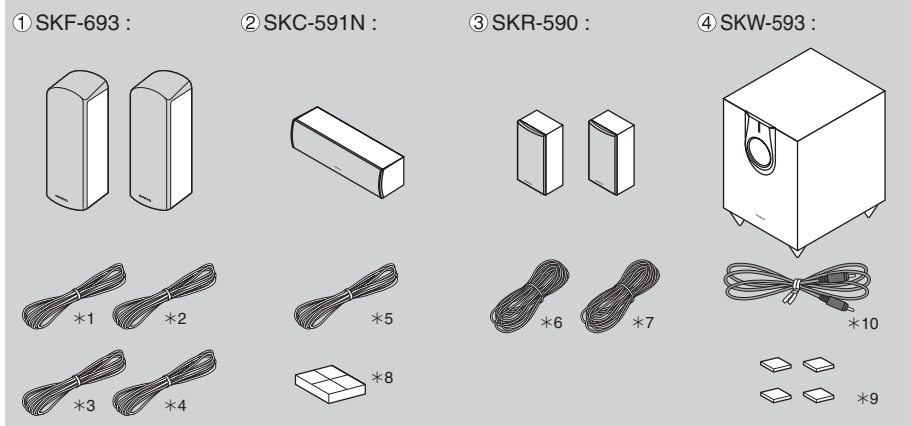

HT-S7700

HT-R693 :

HTP-693 :

- *1 White/Blanc/Blanco
- *2 Red/Rouge/Rojo
- *3 Brown/Brun/Marrón
- *4 Tan/Bronzage/Bronceado
- *5 Green/Vert/Verde
- *6 Blue/Bleu/Azul
- *7 Gray/Gris/Gris
- *8

*10 Black/Noir/Negro