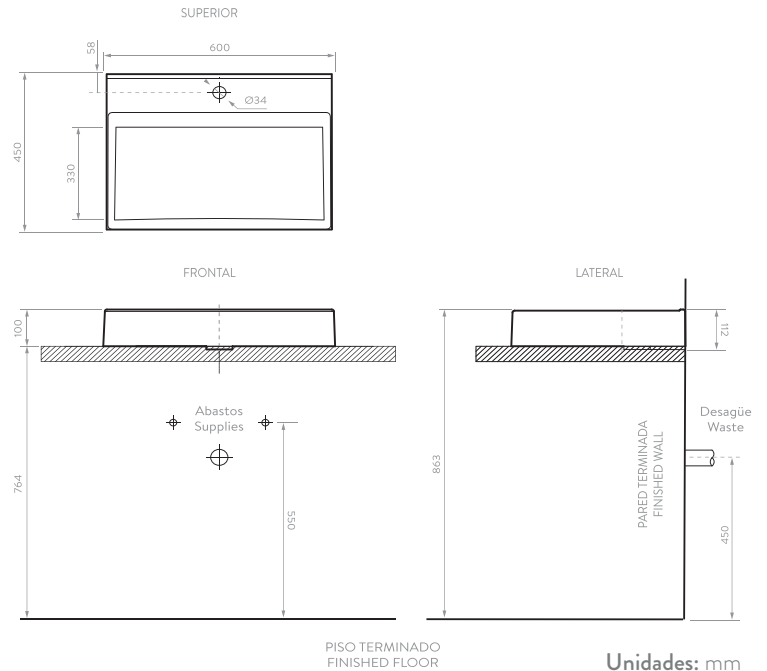

# FUSSION

Lavamanos con mesón integrado 60 cm

Ref. 103611001

Lavamanos de mesón integrado con líneas rectangulares y diseño minimalista.

- Lavamanos 100% en porcelana.
- Desagüe oculto.
- Tamaño compacto ideal para ajustarse a los baños más pequeños.
- Fácil limpieza.
- Compatible con mobiliario Fussion.

## INFORMACIÓN TÉCNICA

Material	Porcelana Sanitaria
Dimensiones Generales (H*L*W)	450 x 105 x 600 mm 17,7 x 4,1 x 23,6 pulgs.
Dimensiones del pozo (L*W)	565 x 315 mm
Peso Neto	12,8 kg (28,2 lbs)
Peso Bruto	14,6 kg (32,2 lbs)
Agujero para grifería	34 mm

## INSTALACIÓN DEL PRODUCTO

Para instalación de 864 mm. - 34 pulg. del piso terminado.

Estas dimensiones son nominales y están sujetas a cambios sin previo aviso.

Disponible en color: BLANCO

ESTE PRODUCTO NO INCLUYE LA GRIFERÍA NI SUS ACCESORIOS