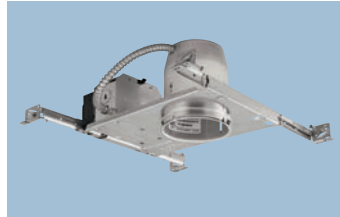

New Construction Non-IC

P816-TG
Ceiling opening: 4-1/2"
Plaster frame: 7-7/8" x 10-3/4"
Recessed depth: 5-1/2"
Pryouts: 1/2" and 3/4"

1. **P816-TG**
2. UL and CUL Listed for damp locations and through wiring
   - Rated for 8 #12 90° conductors (4 in/4 out)
   - Can be installed in ceilings from 1/2" to 2-1/2" thick.
   - Magnetic transformer