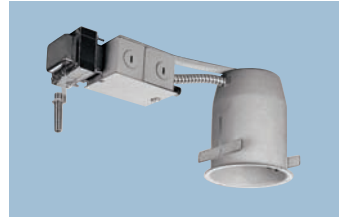

Remodel Non-IC

P818-TG
Ceiling opening: 4-1/4"
Recessed depth: 5-1/2"
Pryouts: 1/2"

1. **P818-TG**
2. Integral flange on housing and exclusive locking bars permit quick mounting on ceilings from 1/2" to 1" thick
   - UL & CUL Listed for damp locations
   - Rated for 4 #12 90° conductors (2 in/2 out)
   - Rated for 60° supply wires in end-of-run applications.
   - Magnetic transformer

Lamp wattages shown are maximum.
For accessories see page 638 for details.

IC Trims & Non-IC Trims

5" outside diameter All trims have 360° positioning
Lamps tilt 30° max.

Step Baffle

P8037-28 White Baffle
IC/Non-IC Lamp: 12V 50w MR-16

P8037-31 Black Baffle
IC/Non-IC Lamp: 12V 50w MR-16

P8037-09 Brushed Nickel
IC/Non-IC Lamp: 12V 50w MR-16

Slotted

P8039-28 White
IC Lamp: 12V 35w MR-16
Non-IC Lamp: 12V 50w MR-16

P8036-28 White
IC Lamp: 12V 35w MR-16
Non-IC Lamp: 12V 50w MR-16

P8045-31 White w/ Black Baffle
IC Lamp: 12V 35w MR-16
Non-IC Lamp: 12V 50w MR-16

Eyeball

P8057-28 White
Rotates 360°, tilts 30°
IC/Non-IC Lamp: 12V 50w MR-16

P8057-20 Antique Bronze
IC/Non-IC Lamp: 12V 50w MR-16

P8056-21 Clear Alzak®
IC/Non-IC Lamp: 12V 50w MR-16

Alzak® Cone