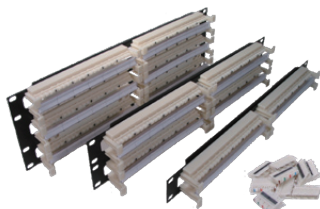

Rack-Mount Termination Kits

Cat6: (Compatible Only w/ Dynacom Products)
 96-Pair 610RM-96FT
 192-Pair 610RM-192FT
 288-Pair 610RM-288FT
Cat5E:
 100-Pair 110RM-100-X
 200-Pair 110RM-200-X
 300-Pair 110RM-300-X
X =Clip: A=5-Pair, B=4-Pair, C=3-Pair