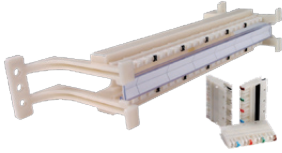

110-Style Cross-Connect Systems

Wall-Mount Termination Kits

Cat6: (Compatible Only w/ Dynacom Products)
48-Pair 610B-48FT
96-Pair 610B-96FT
288-Pair 610B-288FT

Cat5E:
50-Pair 110X-X50FT
100-Pair 110X-X100FT
300-Pair 110X-X300FT
XX =Clip: AA=5-Pair, BB=4-Pair, CC=3-Pair