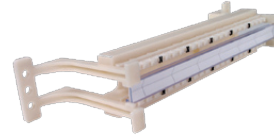

110-Style Cross-Connect Systems

Wall-Mount Termination Kits

Cat6: (Compatible Only w/ Dynacom Products)
 48-Pair 610B-48FT
 96-Pair 610B-96FT
 288-Pair 610B-288FT

Cat5E:
 50-Pair 110X-X50FT
 100-Pair 110X-X100FT
 300-Pair 110X-X300FT
XX =Clip: AA=5-Pair, BB=4-Pair, CC=3-Pair

Wiring Blocks & Troughs

Cat6 with Legs: (Compatible Only w/ Dynacom Products)
 48-Pair 610AWB-48
 96-Pair 610AWB-96
 288-Pair 610AWB-288

Cat5E with Legs:
 50-Pair 110AWB-50
 100-Pair 110AWB-100
 300-Pair 110AWB-300