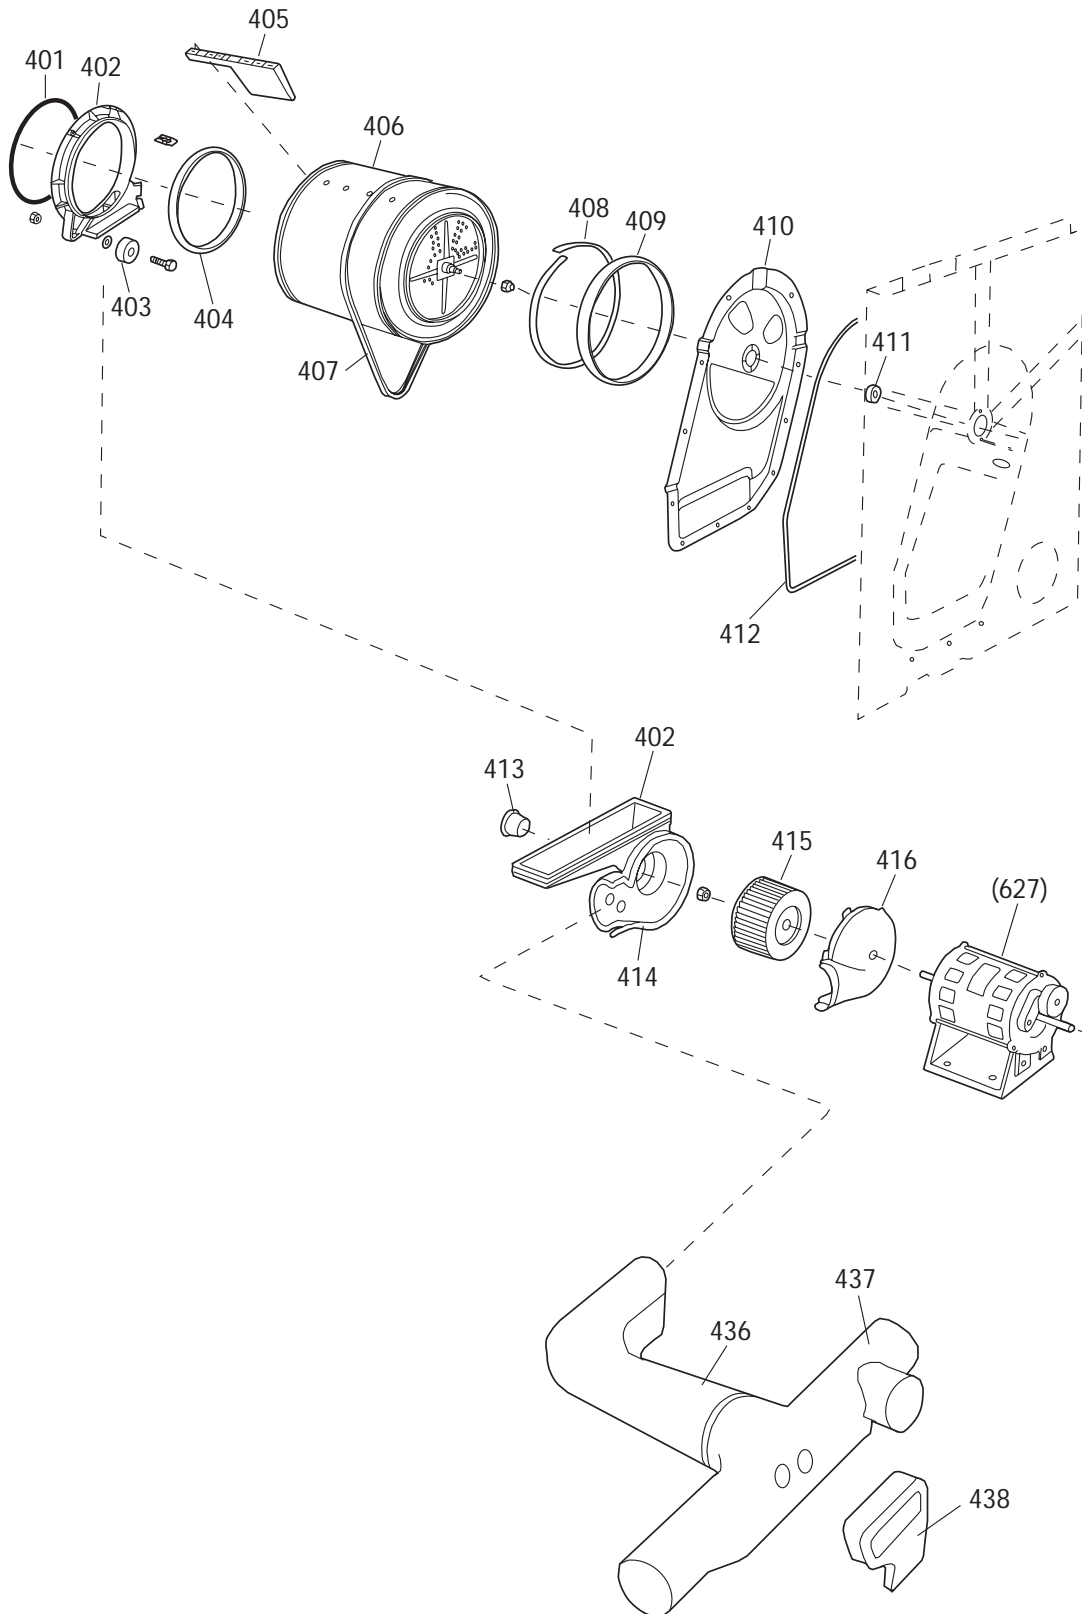

Electrical equipment

ASKO, 7005 US - White (TD70A)

Pos	Spare part No.	Description	Qty	Comment
601	8052635	Mounting Plate - Elec.	1 Pcs	
601-a	8054485	Cable Strip	1 Pcs	
601-b	8901097	Screw, Terminal	2 Pcs	
601-c	8901413	Lock Washer, laundry tops	2 Pcs	
602	8060461	T-BLOCK w/screws 30 Amp WMT	1 Pcs	
602-a	8901097	Screw, Terminal	1 Pcs	
602-b	8901413	Lock Washer, laundry tops	1 Pcs	
602-c	8901968	Screw	2 Pcs	
602-d	33700183	Terminal	1 Pcs	
604	8054268	Capacitor, Dryer Motor 02/05	1 Pcs	
604-a	8901168	NUT Repl.by 8901155	1 Pcs	
604-b	8901419	Lock Washer	1 Pcs	
605	8064179	Relay 10 terminals WM	1 Pcs	
606	8053338	Cable Bracket	1 Pcs	
607	8060677	Cable Holder	1 Pcs	
615	8053107	Micro Switch Dryer 03/05	1 Pcs	
615-a	8902067	Screw,disc. jh 11-99	2 Pcs	
616	8053605	CABLE F THERMOSTAT	1 Pcs	
616	8060948	Cable Set for Contactor *	1 Pcs	
617	7382811	Terminal Block	1 Pcs	
618	8001543	T-Stat 60C 1303 1353 / TD701	1 Pcs	
618-a	8900311	Screw	1 Pcs	
619	8001444	T-Stat Low Temp T720	1 Pcs	
619-a	8900311	Screw	1 Pcs	
620	8008807	T-Stat 115C, Auto Reset TD	1 Pcs	
620-a	8900369	Screw T25	1 Pcs	
621	8056060	Heating Element, Dryer 04 &	1 Pcs	
621-a	8901895	Terminal Pin Block 8	1 Pcs	
622	8008487	T-Stat, Man. Reset TD	1 Pcs	
622-a	8900369	Screw T25	1 Pcs	
624	8053773	Splash Guard Con. disc.jh 99	1 Pcs	
625	8061033	Subs to 8061455	1 Pcs	
626	8056910	Motor/Dryer 03/05	1 Pcs	
626-a	8800576	Terminal Block, disc. jh 11-	1 Pcs	
626-b	8800965	Spring Tension Arm	1 Pcs	
626-c	8801214	Idler Arm Comp. 02/05 TD. Re	1 Pcs	
629	8901894	Terminal Block	1 Pcs	
630	8055725	Hub, Fuse Holder	2 Pcs	
631	8058140	BK/MDA-15 Fuse for all laun	2 Pcs	
632	8054613	Fuse Holder All Laundry	2 Pcs	
633	8061032	Subs to 8063972	1 Pcs	
634	8060462	Grommet	1 Pcs	
634	8060463	Lock Nut	1 Pcs	