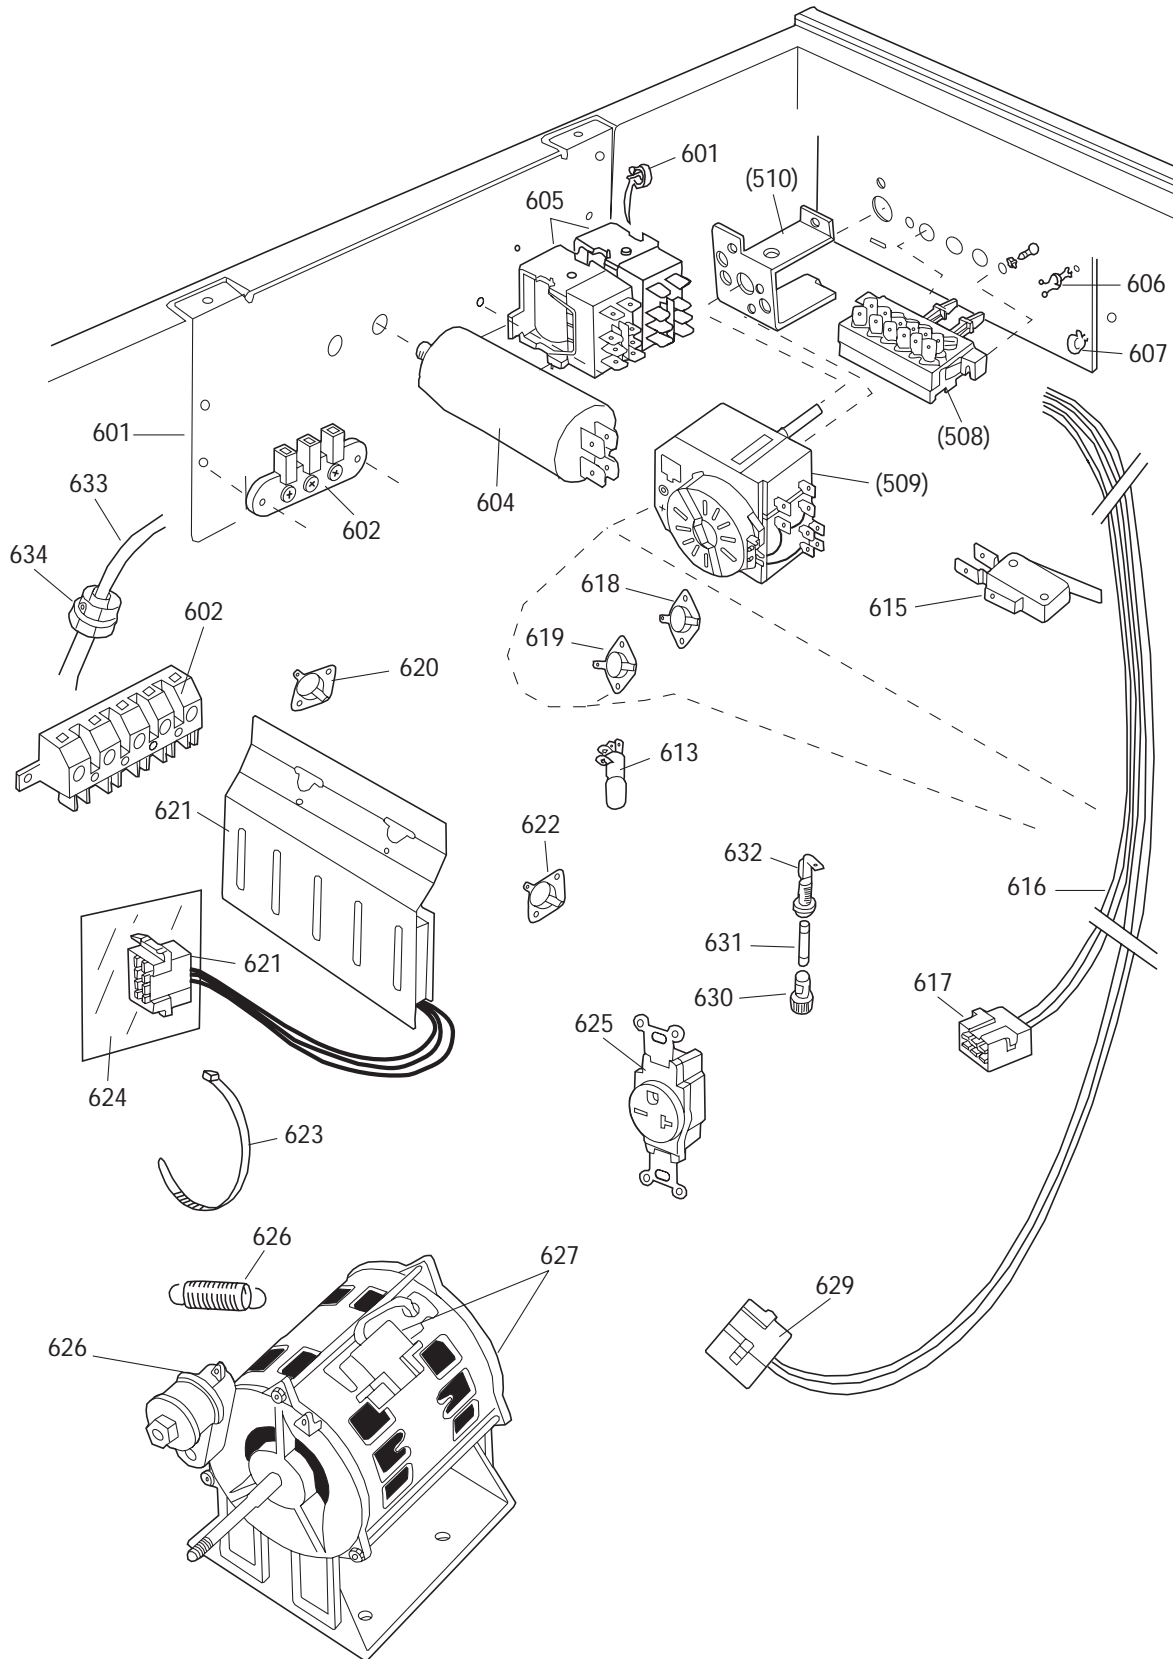

Electrical equipment

ASKO, 7005 US - White (TD70A)

Pos	Spare part No.	Description	Qty	Comment
601	8052635	Mounting Plate - Elec.	1 Pcs	
601-a	8054485	Cable Strip	1 Pcs	
601-b	8901097	Screw, Terminal	2 Pcs	
601-c	8901413	Lock Washer, laundry tops	2 Pcs	
602	8060461	T-BLOCK w/screws 30 Amp WMT	1 Pcs	
602-a	8901097	Screw, Terminal	1 Pcs	
602-b	8901413	Lock Washer, laundry tops	1 Pcs	
602-c	8901968	Screw	2 Pcs	
602-d	33700183	Terminal	1 Pcs	
604	8054268	Capacitor, Dryer Motor 02/05	1 Pcs	
604-a	8901168	NUT Repl.by 8901155	1 Pcs	
604-b	8901419	Lock Washer	1 Pcs	
605	8064179	Relay 10 terminals WM	1 Pcs	
606	8053338	Cable Bracket	1 Pcs	
607	8060677	Cable Holder	1 Pcs	
615	8053107	Micro Switch Dryer 03/05	1 Pcs	
615-a	8902067	Screw,disc. jh 11-99	2 Pcs	
616	8053605	CABLE F THERMOSTAT	1 Pcs	
616	8060948	Cable Set for Contactor *	1 Pcs	
617	7382811	Terminal Block	1 Pcs	
618	8001543	T-Stat 60C 1303 1353 / TD701	1 Pcs	
618-a	8900311	Screw	1 Pcs	
619	8001444	T-Stat Low Temp T720	1 Pcs	
619-a	8900311	Screw	1 Pcs	
620	8008807	T-Stat 115C, Auto Reset TD	1 Pcs	
620-a	8900369	Screw T25	1 Pcs	
621	8056060	Heating Element, Dryer 04 &	1 Pcs	
621-a	8901895	Terminal Pin Block 8	1 Pcs	
622	8008487	T-Stat, Man. Reset TD	1 Pcs	
622-a	8900369	Screw T25	1 Pcs	
624	8053773	Splash Guard Con. disc.jh 99	1 Pcs	
625	8061033	Subs to 8061455	1 Pcs	
626	8056910	Motor/Dryer 03/05	1 Pcs	
626-a	8800576	Terminal Block, disc. jh 11-	1 Pcs	
626-b	8800965	Spring Tension Arm	1 Pcs	
626-c	8801214	Idler Arm Comp. 02/05 TD. Re	1 Pcs	
629	8901894	Terminal Block	1 Pcs	
630	8055725	Hub, Fuse Holder	2 Pcs	
631	8058140	BK/MDA-15 Fuse for all laun	2 Pcs	
632	8054613	Fuse Holder All Laundry	2 Pcs	
633	8061032	Subs to 8063972	1 Pcs	
634	8060462	Grommet	1 Pcs	
634	8060463	Lock Nut	1 Pcs	