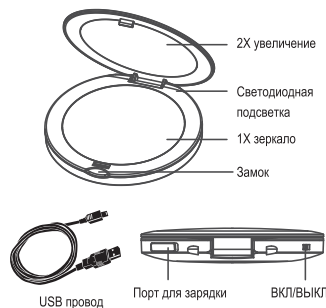

УСТРОЙСТВО:

ОСОБЕННОСТЬ:

1. 2 зеркала, 1X/2X.
2. 4 встроенных светодиодных светильников, хорошо подсвечивают зеркало в темноте.
3. Супер тонкий элегантный дизайн, высокое качество.
4. Аккумуляторы с USB зарядкой, удобный для использования и окружающей среды.

ПОЛЬЗОВАТЕЛИ:

Зеркало подходит для всех.

ИСПОЛЬЗОВАНИЕ:

• **Как зарядить прибор:**

• **Как пользоваться:**

1. Откройте крышку зеркала, нажав на замок.
2. Передвиньте кнопку ВКЛ/ВЫКЛ для включения подсветки.

• **Как чистить:**

ВНИМАНИЕ:

1. Зеркало не является водонепроницаемым. Не мойте его водой.
2. Держите зеркало подальше от жестких предметов, чтобы не поцарапать.
3. Храните в недоступном для детей месте.
4. Не разбирайте зеркало, если вы не профессионал.

УСТРАНЕНИЕ НЕИСПРАВНОСТЕЙ

Характер	Причина	Метод устранения
Подсветка не работает	Низкий заряд аккумуляторов	Зарядите прибор
	Аккумуляторы не заряжены	

Пожалуйста, обратитесь к официальному представителю для дальнейшей проверки, если прибор все еще не работает.

СОВЕТЫ:

Советы по уходу за Зеркалом:

1. Протирайте зеркальную поверхность мягкой тканью или ватным тампоном, чтобы не поцарапать.
   Смочите ватный тампон молоком, это поможет очистить зеркало до блеска.
2. Держите зеркало в сухом месте, чтобы избежать коррозии.
3. Не трогайте зеркало влажными руками, чтобы избежать попадания влаги внутрь зеркала.

КОМПАКТНОЕ ЗЕРКАЛО С ПОДСВЕТКОЙ

Модель: AS-1275

Material: ABS, Glass

Addr: 7/F, Building A, Marina Bay Center, No. 2021, Haixiu Road, Bao'an Central District, Shenzhen, China 518133

AS-1275-003

名称	说明书			业务包材设计	
尺寸	250*100mm				
材质	80g书写纸	订单号	国外说明书	编号	附件
工艺	单黑单面	型号	AS-1275	日期	2014-3-11
其它	风琴4折后50*100mm		单位	设计	周苏辉
			毫米