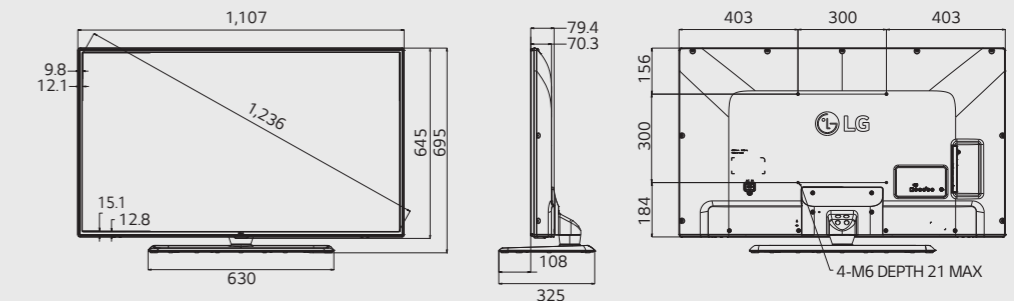

974 x 619 x 325

12.6kg

*Swivel

49"

1,107 x 695 x 325

15.4kg

*Swivel

Connectivity