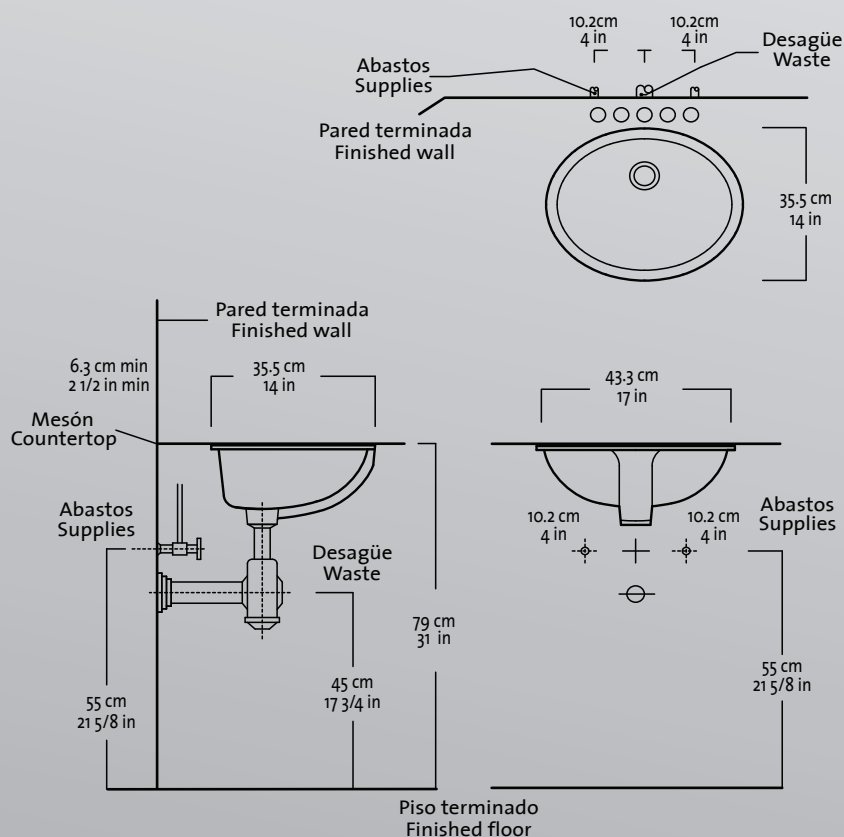

MATERIAL

Porcelana sanitaria antibacterial

TAMAÑO

Dimensiones 14" x 17" x 7,2" (35,5cm x 43,3cm x 18,5cm)

DIMENSIONES DEL POZO

Pozo de 30,8cm x 38,5cm (12 1/8" x 15 1/8")

AGUJERO PARA GRIFERÍA

1 5/16" (3,3 cm)

PESO DEL PRODUCTO EMPACADO

Modelo 01902A031: Peso 6,5 kg (14,3 lbs)

DIMENSIONES DEL PRODUCTO EMPACADO

LAVAMANOS SAN LORENZO PETIT 35 x 44 x 19 cm (13,77" x 17,32" x 7,4")

MEDIDA DE INSTALACIÓN

31,7" (80,5 cm)

GARANTÍA

Garantía Corona limitada de por vida para la Porcelana

Garantía Grifería limitada a 5 años

Estas dimensiones son nominales y están sujetas a cambios sin previo aviso.
El desempeño y las especificaciones de este producto cumplen o exceden la norma ASME/ANSI A112.19.2M
Estas dimensiones son nominales y cumplen con las tolerancia admitidas por la norma: ASME/ANSI A112.19.2M