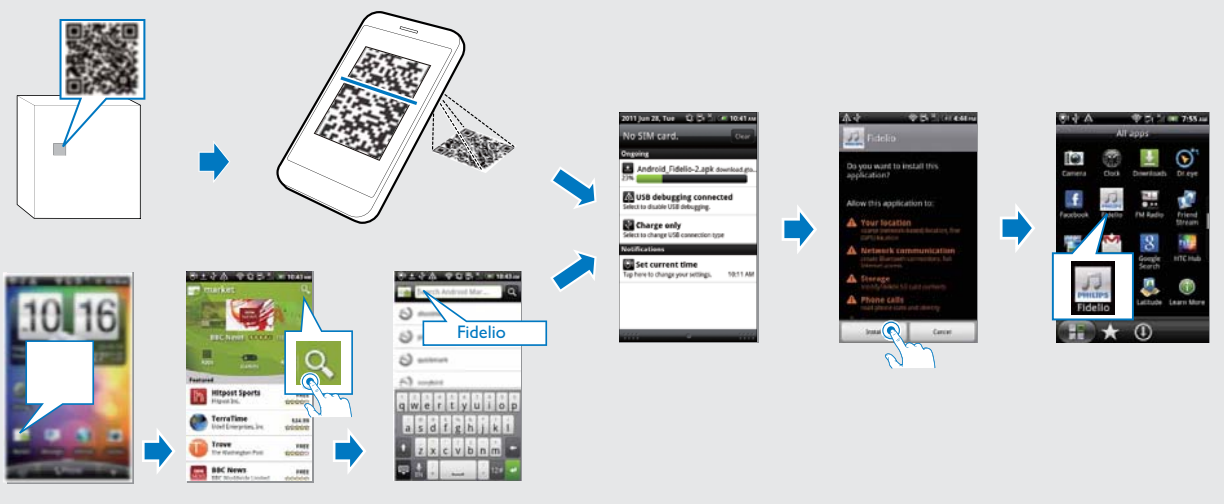

AS351

2

PHILIPS