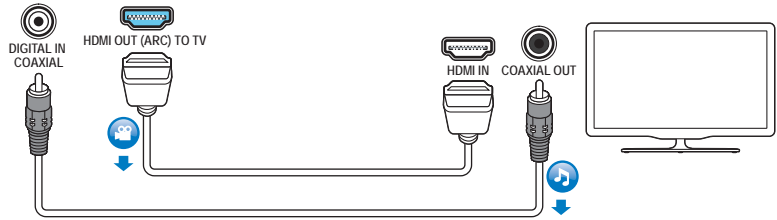

2

- EN** Connect the home theater
- FR** Branchez le cinéma maison
- ES** Conexión del Home Theater

3

- EN** Connect to TV in one of these ways
- FR** Le branchement du cinéma maison au téléviseur peut se faire des façons suivantes
- ES** Conecte la Home Theater a la TV de una de las siguientes formas

HDMI + COAXIAL

HDMI + AUDIO L/R

4

EN Connect with other HDMI devices

FR A

ES A

5

- EN** Switch on the home theater
- FR** Allumez le cinéma maison
- ES** Encendido del Home Theater