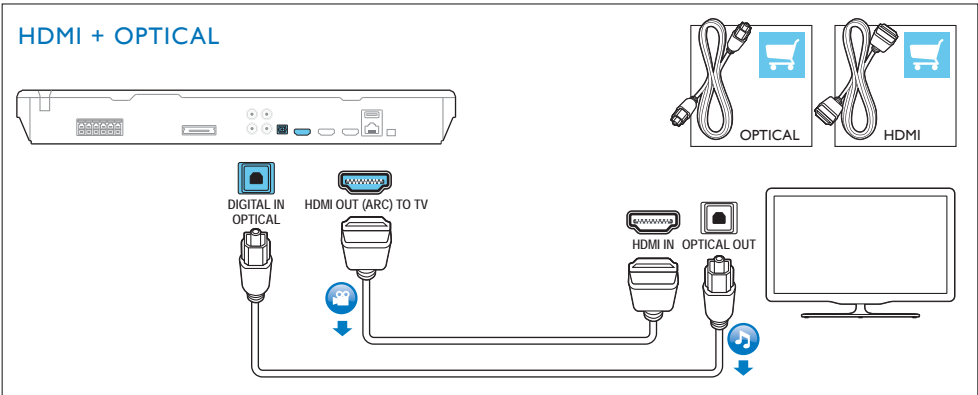

2

- EN** Connect the home theater
- FR** Branchez le cinéma maison
- ES** Conexión del Home Theater

3

- EN** Connect to TV in one of these ways
- FR** Le branchement du cinéma maison au téléviseur peut se faire des façons suivantes
- ES** Conecte la Home Theater a la TV de una de las siguientes formas

HDMI + COAXIAL

HDMI + AUDIO L/R

4

EN Connect with other HDMI devices

FR A

ES A

5

- EN** Switch on the home theater
- FR** Allumez le cinéma maison
- ES** Encendido del Home Theater