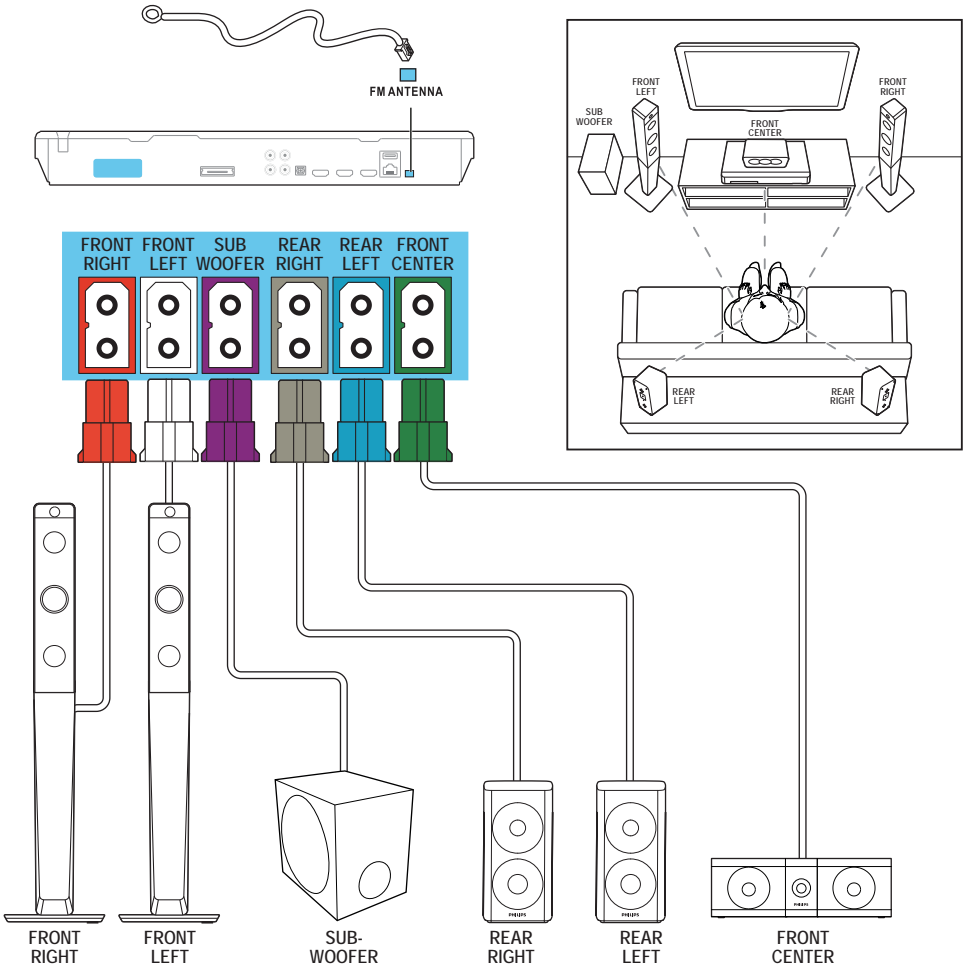

EN Stand mount the speakers

FR A

ES A

1

2

3

4

5

2

- EN** Connect the home theater
- FR** Branchez le cinéma maison
- ES** Conexión del Home Theater

3

- EN** Connect to TV in one of these ways
- FR** Le branchement du cinéma maison au téléviseur peut se faire des façons suivantes
- ES** Conecte la Home Theater a la TV de una de las siguientes formas

HDMI + COAXIAL

HDMI + AUDIO L/R

4

EN Connect with other HDMI devices

FR A

ES A

5

- EN** Switch on the home theater
- FR** Allumez le cinéma maison
- ES** Encendido del Home Theater