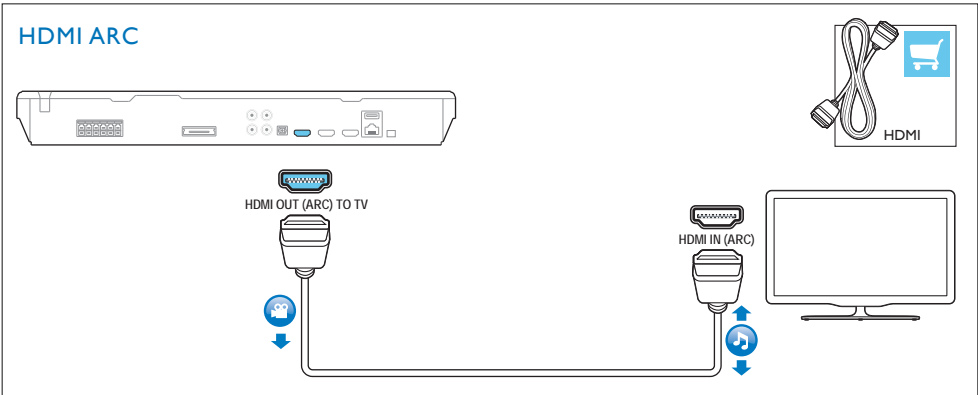

2

- EN** Connect the home theater
- FR** Branchez le cinéma maison
- ES** Conexión del Home Theater

3

- EN** Connect to TV in one of these ways
- FR** Le branchement du cinéma maison au téléviseur peut se faire des façons suivantes
- ES** Conecte la Home Theater a la TV de una de las siguientes formas

HDMI + COAXIAL

HDMI + AUDIO L/R

4

EN Connect with other HDMI devices

FR A

ES A

5

- EN** Switch on the home theater
- FR** Allumez le cinéma maison
- ES** Encendido del Home Theater