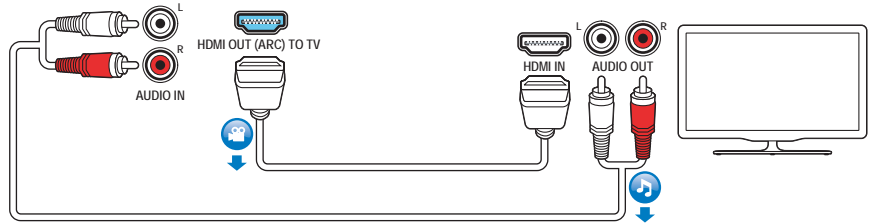

2

- EN** Connect the home theater
- FR** Branchez le cinéma maison
- ES** Conexión del Home Theater

3

- EN** Connect to TV in one of these ways
- FR** Le branchement du cinéma maison au téléviseur peut se faire des façons suivantes
- ES** Conecte la Home Theater a la TV de una de las siguientes formas

HDMI + COAXIAL

HDMI + AUDIO L/R

4

EN Connect with other HDMI devices

FR A

ES A

5

- EN** Switch on the home theater
- FR** Allumez le cinéma maison
- ES** Encendido del Home Theater