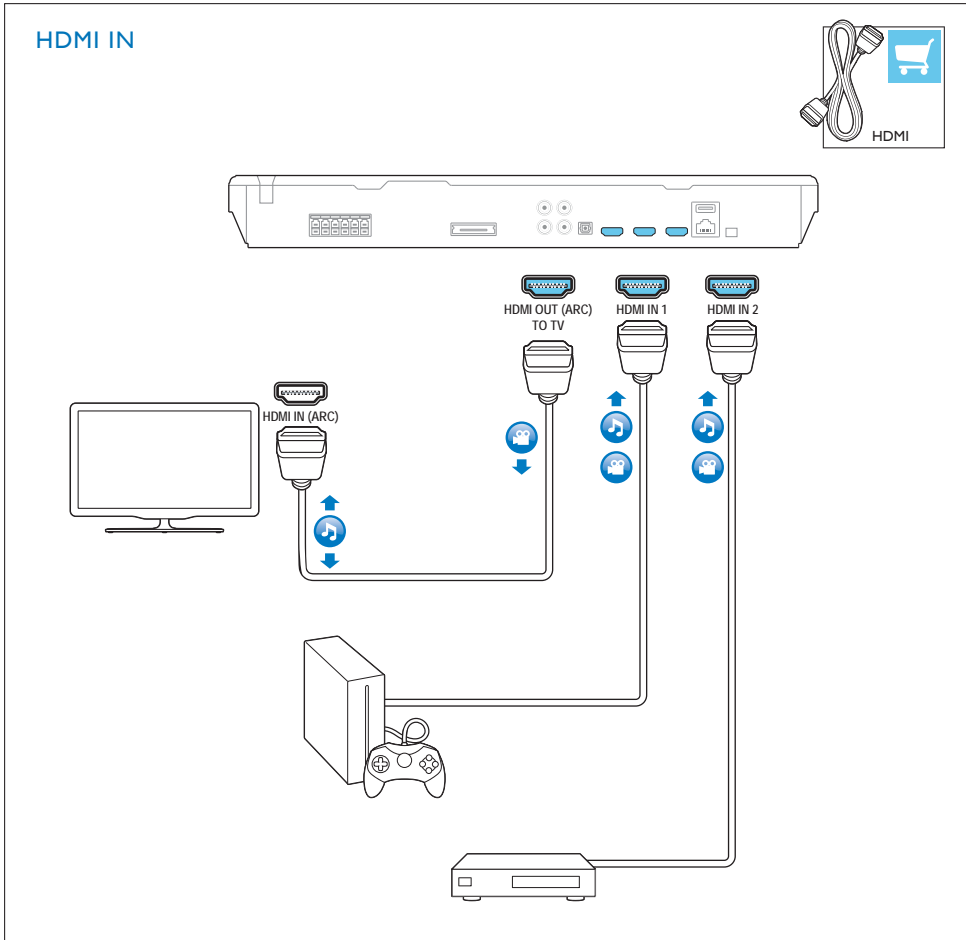

HDMI + COAXIAL

HDMI + AUDIO L/R

4

EN Connect with other HDMI devices

FR A

ES A

5

- EN** Switch on the home theater
- FR** Allumez le cinéma maison
- ES** Encendido del Home Theater

1

2

3

6

- EN** Complete the first time setup
- FR** Effectuez la première configuration
- ES** Proceso de configuración inicial

7

EN Use your home theater

FR Utilisez votre cinéma maison