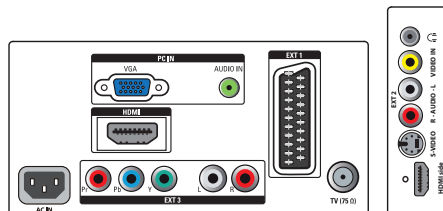

Tuner/ontvangst/transmissie

- Antenne-ingang: 75 ohm coaxiaal (IEC75)
- Televisiesysteem: PAL I, PAL B/G, PAL D/K, SECAM B/G, SECAM D/K, SECAM L/L'
- Videoweergave: NTSC, SECAM, PAL
- Tunerbereik: Hyperband, S-kanaal, UHF, VHF

Connectiviteit

- Ext. 1 scart: Audio L/R, CVBS in/uit, RGB
- Ext. 2: S-Video in, CVBS in, Audio L/R in
- Ext. 3: YPbPr, Audio L/R in
- HDMI 1: HDMI v1.3
- HDMI 2: HDMI v1.3
- EasyLink (HDMI-CEC): Afspelen met één druk op de knop, Stand-by
- Andere aansluitingen: Hoofdtelefoonuitgang, PC-audio-ingang, PC-ingang VGA

Vermogen

- Omgevingstemperatuur: 5 tot 35 °C
- Netstroom: 100 - 240 V, 50/60 Hz
- Energieverbruik: 55 W
- Stroomverbruik in stand-bystand: < 0,3 W

Afmetingen

- Afmetingen van set (B x H x D):
  534 x 397 x 71 mm
- Afmetingen apparaat (met standaard) (B x H x D):
  534 x 442 x 181 mm
- Gewicht (incl. verpakking): 7,77 kg
- Gewicht van het product: 5,5 kg
- Gewicht (incl. standaard): 6 kg
- Afmetingen van doos (B x H x D):
  580 x 510 x 137 mm
- Compatibel met VESA-wandmontagesysteem: 100 x 100 mm

Accessoires

- Meegeleverde accessoires: Tafelstandaard, Netsnoer, Snelstartgids, Gebruiksaanwijzing,

Garantiecertificaat, Afstandsbediening, Batterijen voor afstandsbediening

Publicatiedatum
2015-02-09

Versie: 2.0.11

12 NC: 8670 000 37131
EAN: 87 12581 39578 0

© 2015 Koninklijke Philips N.V.
Alle rechten voorbehouden.

Specificaties kunnen zonder voorafgaande kennisgeving worden gewijzigd. Handelsmerken zijn het eigendom van Koninklijke Philips N.V. en hun respectieve eigenaren.

www.philips.com