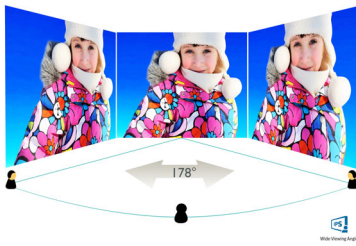

Kenmerken

IPS-technologie

IPS-schermen maken gebruik van een geavanceerde technologie waardoor u kunt genieten van een extra brede kijkhoek van 178/178 graden. Hierdoor kunt u het scherm vanuit bijna elke hoek zien. De IPS-schermen bieden, in tegenstelling tot de normale TN-panelen, scherpe beelden met levendige kleuren. Niet alleen ideaal voor het bekijken van foto's, het afspelen van films en het surfen op internet, maar ook voor professionele toepassingen waarbij kleurnauwkeurigheid en constante helderheid zeer belangrijk is.